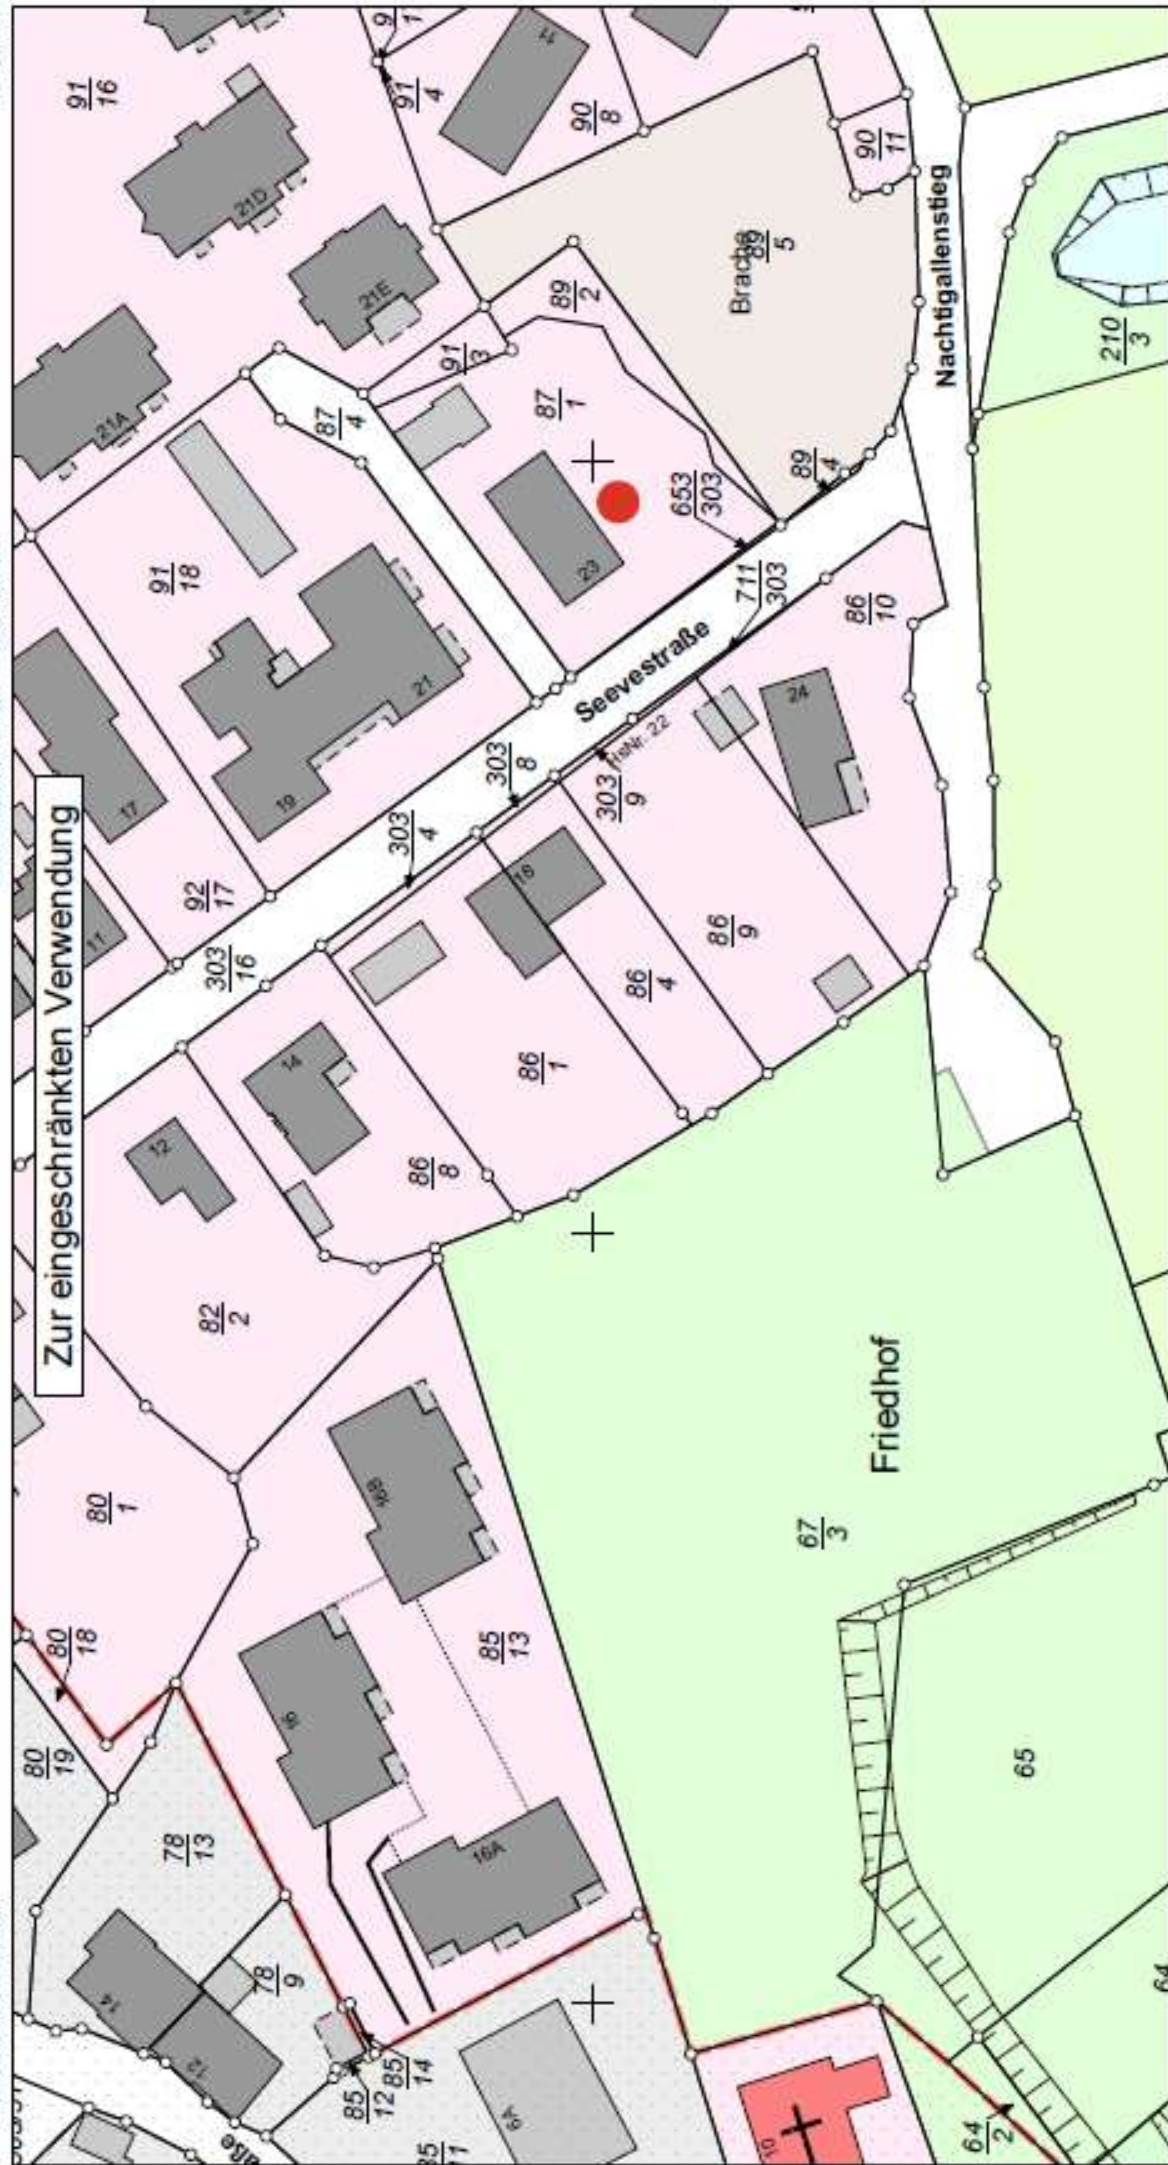

Liegenschaftskarte 1:1000

Erstellt am 07.08.2023

Standardpräsentation

Aktualität der Daten 05.08.2023

N = 5963776
E = 32584059

Zur eingeschränkten Verwendung

**Vermessungs- und Katasterverwaltung
Niedersachsen**
Gemeinde: Jesteburg
Gemarkung: Jesteburg
Flur: 2 Flurstück: 89/2

Maßstab 1:1000
Meter

Bereitgestellt durch:
Kirchenkreisamt Winsen
Kirchstraße 1
21423 Winsen
Zeichen:

Bei einer Verwendung für rechtliche oder wirtschaftliche Zwecke oder einer öffentlichen Wiedergabe sind die
Allgemeinen Geschäfts- und Nutzungsbedingungen (AGNB) zu beachten, ggf. sind erforderliche Nutzungsrechte über
einen zusätzlich mit der für den Inhalt verantwortlichen Behörde abzuschließen bzw. den Nutzungsvertrag zu erweitern.