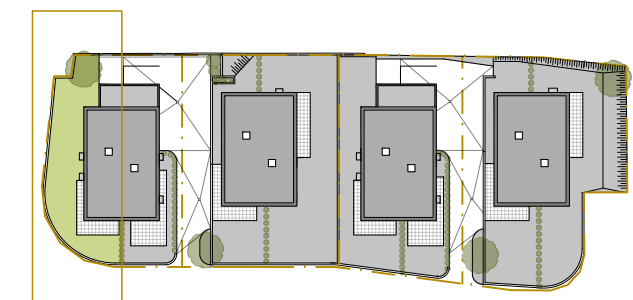

### A1

*Ebene 1*

Wohnen	17.15 m <sup>2</sup>
Kochen	28.83 m <sup>2</sup>
Garderobe	8.49 m <sup>2</sup>
WC	2.00 m <sup>2</sup>
Zimmer 1	13.46 m <sup>2</sup>
Zimmer 2	10.11 m <sup>2</sup>
Zimmer 3	14.74 m <sup>2</sup>
Bad	7.40 m <sup>2</sup>
Gang 1	8.78 m <sup>2</sup>
Gang 2	4.89 m <sup>2</sup>

**Wohnnutzfläche 115.85 m<sup>2</sup>**

Keller	14.59 m <sup>2</sup>
Technik	10.29 m <sup>2</sup>

Terrasse	28.44 m <sup>2</sup>
Balkon	8.33 m <sup>2</sup>
Garten	138.84 m <sup>2</sup>

Massstab M 1:75

Alle Maße sind Rohbaumaße. Maßtoleranzen bis zu +/-3% möglich. Für Möblierung Naturmaße nehmen. Die Möblierung ist im Preis nicht enthalten. Artikel und Preisabweichungen sowie Irrtum und Druckfehler vorbehalten. Stand September 2022