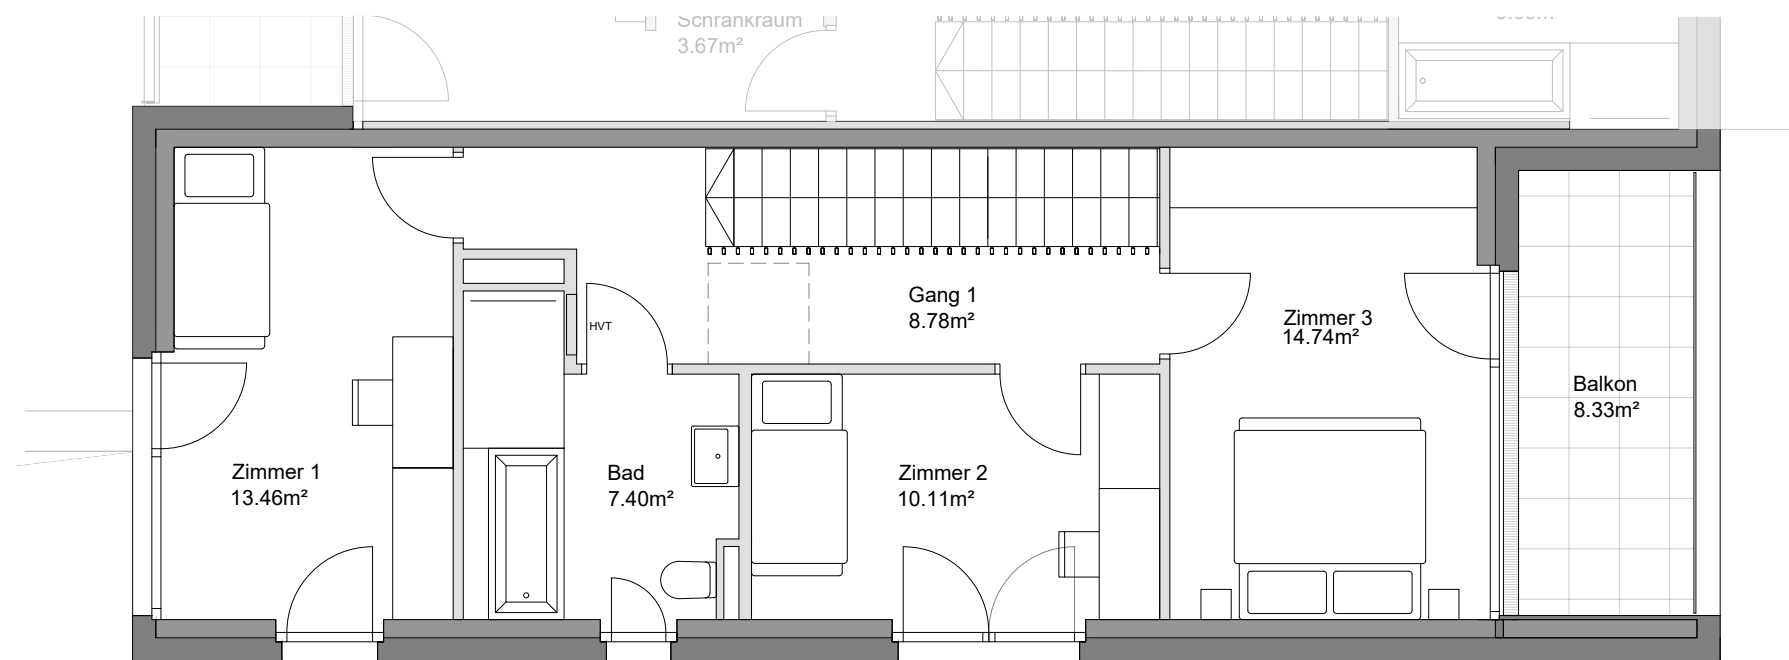

### A1

*Ebene 1*

Wohnen	17.15 m <sup>2</sup>
Kochen	28.83 m <sup>2</sup>
Garderobe	8.49 m <sup>2</sup>
WC	2.00 m <sup>2</sup>
Zimmer 1	13.46 m <sup>2</sup>
Zimmer 2	10.11 m <sup>2</sup>
Zimmer 3	14.74 m <sup>2</sup>
Bad	7.40 m <sup>2</sup>
Gang 1	8.78 m <sup>2</sup>
Gang 2	4.89 m <sup>2</sup>

**Wohnnutzfläche 115.85 m<sup>2</sup>**

Keller	14.59 m <sup>2</sup>
Technik	10.29 m <sup>2</sup>

Terrasse	28.44 m <sup>2</sup>
Balkon	8.33 m <sup>2</sup>
Garten	138.84 m <sup>2</sup>

Massstab M 1:75

Alle Maße sind Rohbaumaße. Maßtoleranzen bis zu +/-3% möglich. Für Möblierung Naturmaße nehmen. Die Möblierung ist im Preis nicht enthalten. Artikel und Preisabweichungen sowie Irrtum und Druckfehler vorbehalten. Stand September 2022

### A1 Ebene 0

Wohnen	17.15 m <sup>2</sup>
Kochen	28.83 m <sup>2</sup>
Garderobe	8.49 m <sup>2</sup>
WC	2.00 m <sup>2</sup>
Zimmer 1	13.46 m <sup>2</sup>
Zimmer 2	10.11 m <sup>2</sup>
Zimmer 3	14.74 m <sup>2</sup>
Bad	7.40 m <sup>2</sup>
Gang 1	8.78 m <sup>2</sup>
Gang 2	4.89 m <sup>2</sup>