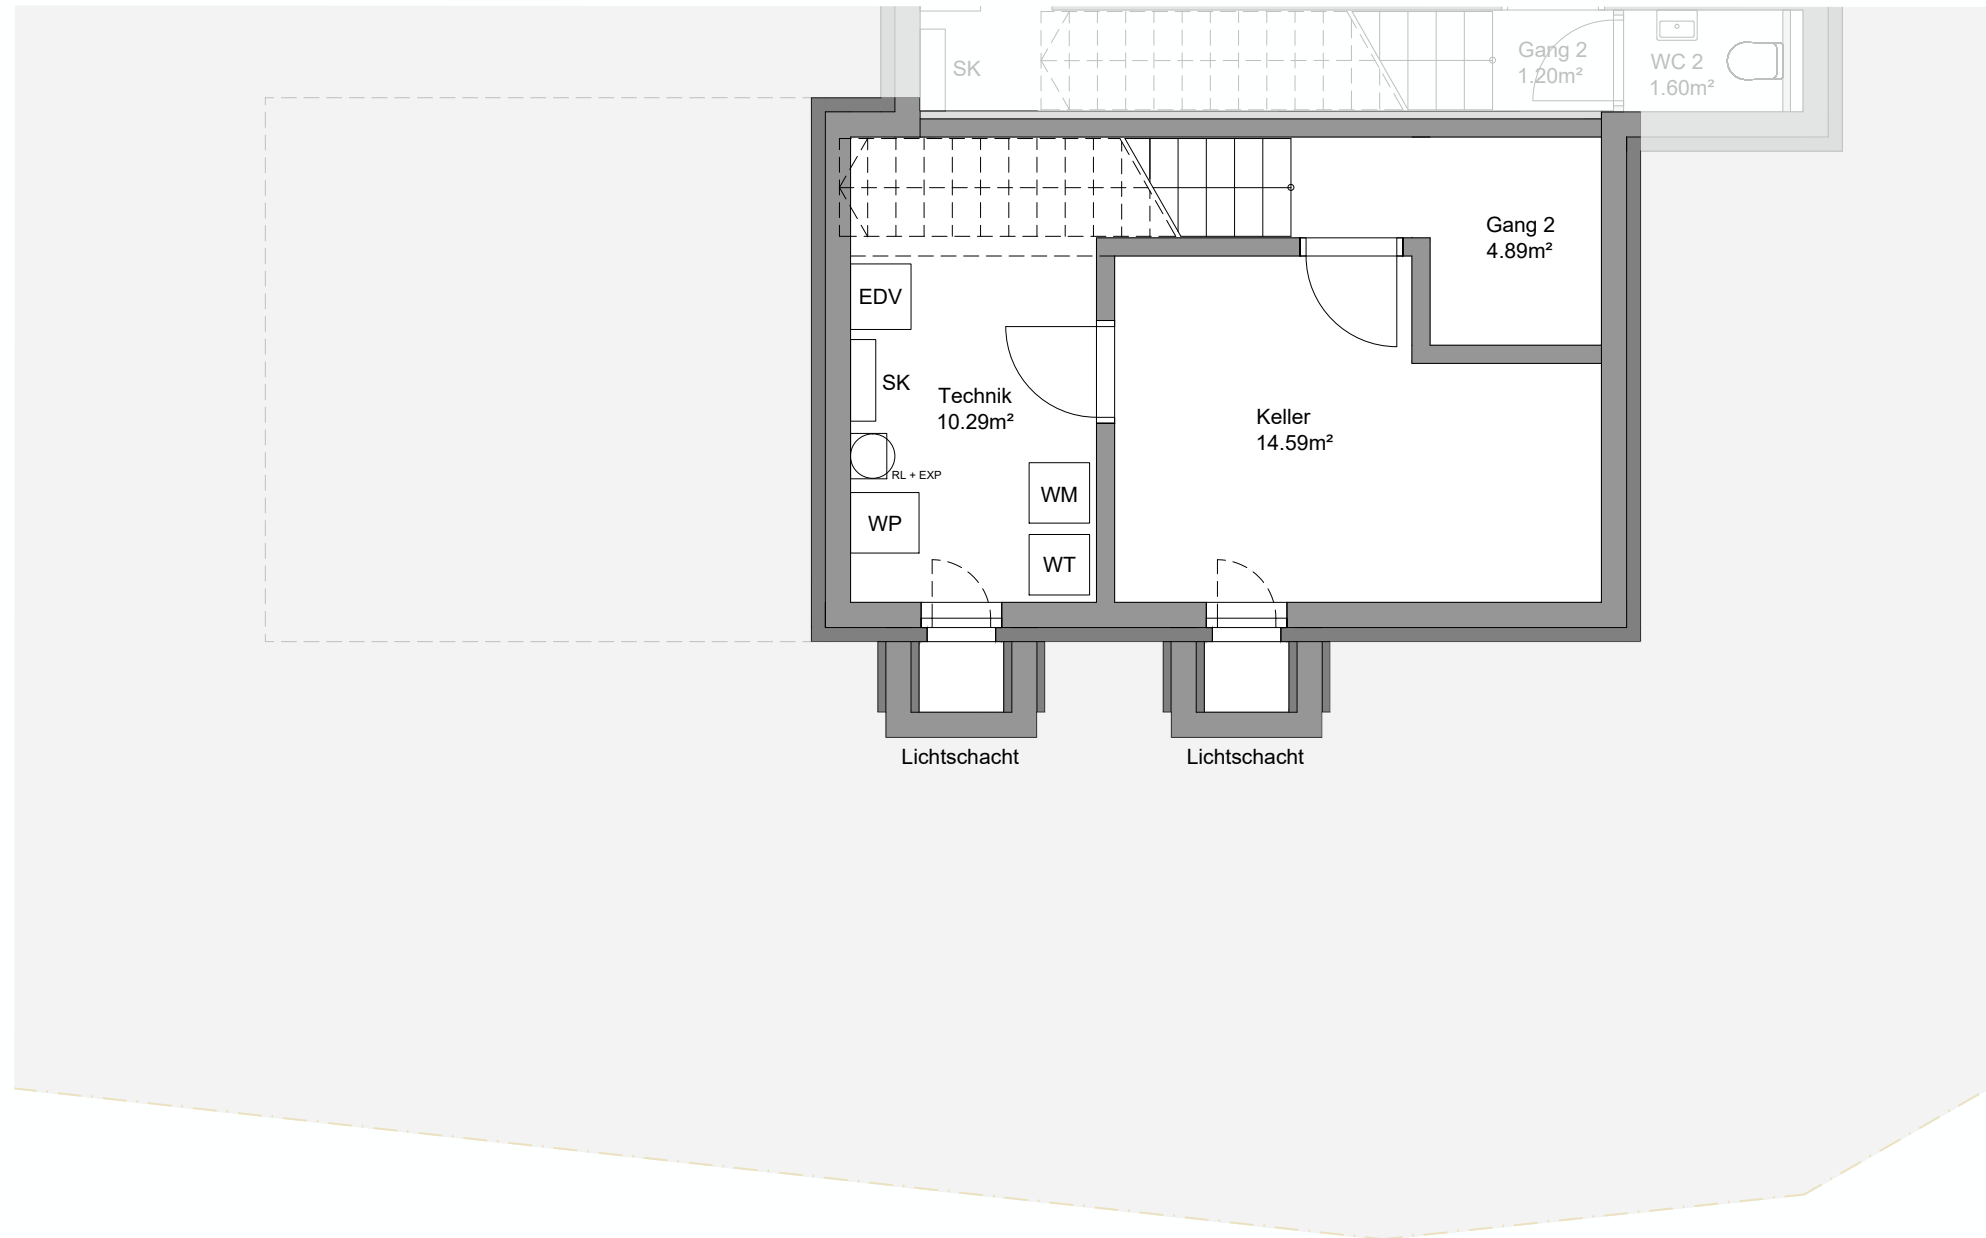

### A1 Ebene 0

Wohnen	17.15 m <sup>2</sup>
Kochen	28.83 m <sup>2</sup>
Garderobe	8.49 m <sup>2</sup>
WC	2.00 m <sup>2</sup>
Zimmer 1	13.46 m <sup>2</sup>
Zimmer 2	10.11 m <sup>2</sup>
Zimmer 3	14.74 m <sup>2</sup>
Bad	7.40 m <sup>2</sup>
Gang 1	8.78 m <sup>2</sup>
Gang 2	4.89 m <sup>2</sup>

**Wohnnutzfläche 115.85 m<sup>2</sup>**

Keller	14.59 m <sup>2</sup>
Technik	10.29 m <sup>2</sup>

Terrasse	28.44 m <sup>2</sup>
Balkon	8.33 m <sup>2</sup>
Garten	138.84 m <sup>2</sup>

Massstab M 1:125

Alle Maße sind Rohbaumaße. Maßtoleranzen bis zu +/-3% möglich. Für Möblierung Naturmaße nehmen. Die Möblierung ist im Preis nicht enthalten. Artikel und Preisabweichungen sowie Irrtum und Druckfehler vorbehalten. Stand September 2022

### A1 Ebene -1

Wohnen	17.15 m <sup>2</sup>
Kochen	28.83 m <sup>2</sup>
Garderobe	8.49 m <sup>2</sup>
WC	2.00 m <sup>2</sup>
Zimmer 1	13.46 m <sup>2</sup>
Zimmer 2	10.11 m <sup>2</sup>
Zimmer 3	14.74 m <sup>2</sup>
Bad	7.40 m <sup>2</sup>
Gang 1	8.78 m <sup>2</sup>
Gang 2	4.89 m <sup>2</sup>