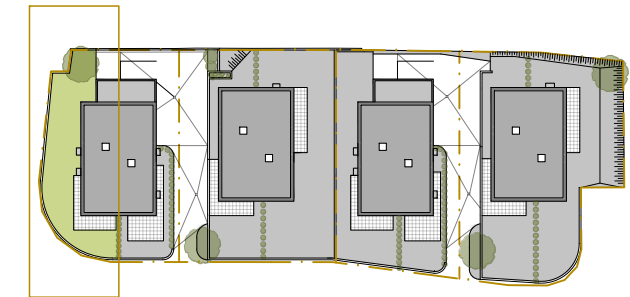

### A1 Ebene 0

Wohnen	17.15 m <sup>2</sup>
Kochen	28.83 m <sup>2</sup>
Garderobe	8.49 m <sup>2</sup>
WC	2.00 m <sup>2</sup>
Zimmer 1	13.46 m <sup>2</sup>
Zimmer 2	10.11 m <sup>2</sup>
Zimmer 3	14.74 m <sup>2</sup>
Bad	7.40 m <sup>2</sup>
Gang 1	8.78 m <sup>2</sup>
Gang 2	4.89 m <sup>2</sup>

**Wohnnutzfläche 115.85 m<sup>2</sup>**

Keller	14.59 m <sup>2</sup>
Technik	10.29 m <sup>2</sup>

Terrasse	28.44 m <sup>2</sup>
Balkon	8.33 m <sup>2</sup>
Garten	138.84 m <sup>2</sup>

Massstab M 1:125

Alle Maße sind Rohbaumaße. Maßtoleranzen bis zu +/-3% möglich. Für Möblierung Naturmaße nehmen. Die Möblierung ist im Preis nicht enthalten. Artikel und Preisabweichungen sowie Irrtum und Druckfehler vorbehalten. Stand September 2022

### A1 Ebene -1

Wohnen	17.15 m <sup>2</sup>
Kochen	28.83 m <sup>2</sup>
Garderobe	8.49 m <sup>2</sup>
WC	2.00 m <sup>2</sup>
Zimmer 1	13.46 m <sup>2</sup>
Zimmer 2	10.11 m <sup>2</sup>
Zimmer 3	14.74 m <sup>2</sup>
Bad	7.40 m <sup>2</sup>
Gang 1	8.78 m <sup>2</sup>
Gang 2	4.89 m <sup>2</sup>