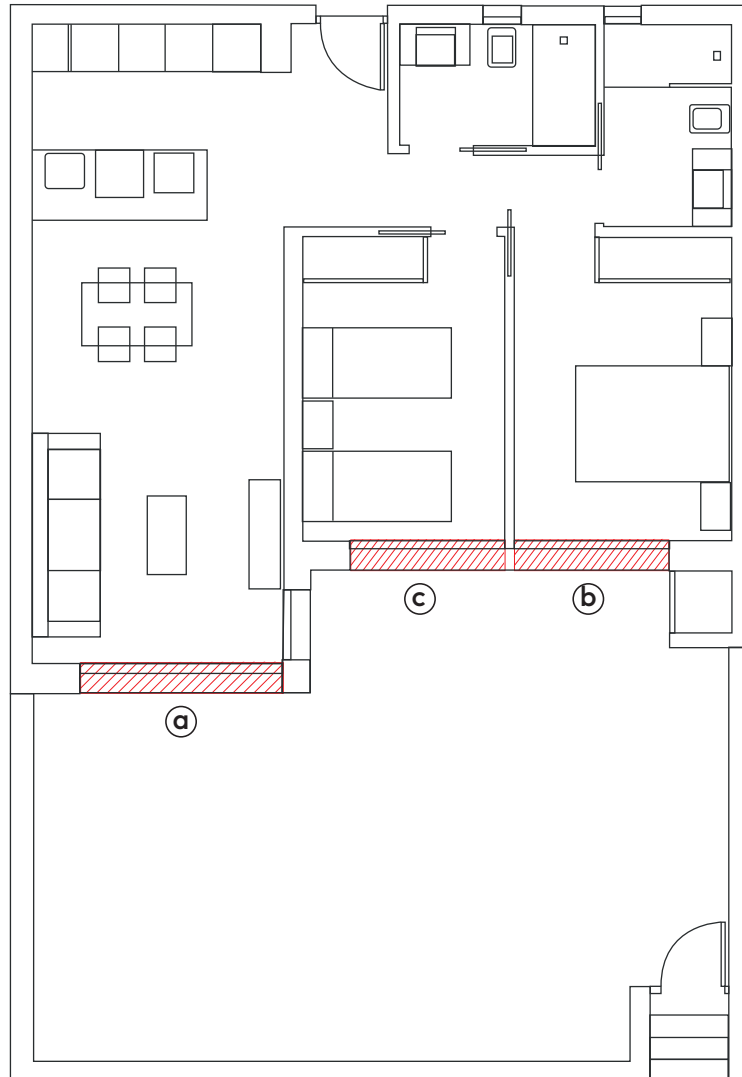

table | Mesa de comedor **4x**

Chairs | 4x Sillas

Duly

LIVING ROOM

SALÓN

- 1 4 Seater sofa 230cm
Sofá 4Plz 230cm

- 2 Puff 50x35cm
Puff 50x35cm

- 3 Coffee table Ø60cm
Mesa centro Ø60cm

Pack: mattress + pillow | Pack: colchón + almohada

Headboard | Cabezal cama

Bedside table | Mesita auxiliar

Duly

MAIN BEDROOM DORMITORIO I

- 7 Upholstered base 150x190cm
+Visco mattress 150x190cm + 150cm pillow
Base tapizada 150x190cm
+Colchón visco 150x190cm + almohada 150cm

- 8 Upholstered headboard 160x120cm
Cabezal tapizado 160x120cm

- 9 2x Bedside table 50x42cm
2x Mesita de noche 50x42cm

BEDROOM II

DORMITORIO II

- 10 x2 Upholstered base in 3D fabric 90x190cm
+x2 Visco mattress 90x190cm + x2 90cm pillow
x2 Base tapizada en tejido 3D 90x190cm
+x2 Colchón visco 90x190cm + x2 almohadas 90cm

- 11 2x Wooden Slats Heads for bed 100cm
2x Cabezal alistonado 100cm

- 12 Bedside table 45cm
Mesita de noche 45cm

ROLLER ENROLLABLES

Roller: Screen material
Enrollables: Tejido screen

- (a)** Living room / Salón
- (b)** Suite / Dormitorio suite
- (c)** 2nd bedroom / Segundo dormitorio