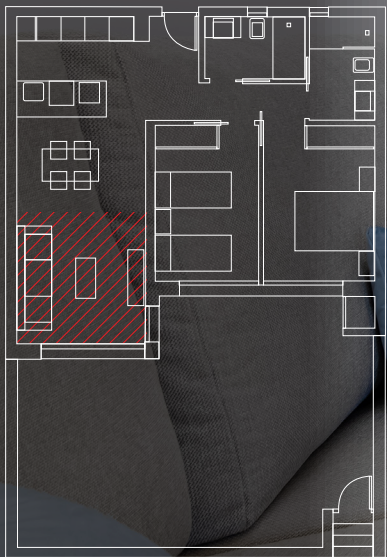

table | Mesa de comedor **4x**

Chairs | 4x Sillas

Duly

LIVING ROOM

SALÓN

- 1 4 Seater sofa 230cm
Sofá 4Plz 230cm

- 2 Puff 50x35cm
Puff 50x35cm

- 3 Coffee table Ø60cm
Mesa centro Ø60cm

LIVING ROOM

SALÓN

- 4 Dining Table 140x90cm
Mesa de Comedor fija 140x90xcm

- 5 4x Velvet chairs
4x Sillas terciopelada

LIVING ROOM

SALÓN

6 Suspended TV unit 245cm
Mueble de TV suspendido 245cm

245cm

BEDROOMS HABITACIONES

MAIN BEDROOM | DORMITORIO I

Somier | Somier

Pack: mattress + pillow | Pack: colchón + almohada

Headboard | Cabezal cama

Bedside table | Mesita auxiliar

2ND BEDROOM | DORMITORIO II

Somier | Somier