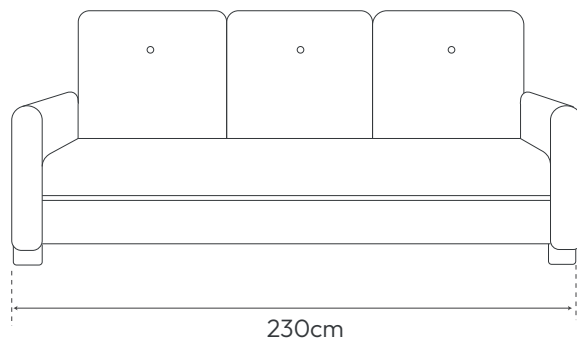

table | Mesa de comedor **4x**

Chairs | 4x Sillas

Duly

LIVING ROOM

SALÓN

- 1 4 Seater sofa 230cm
Sofá 4Plz 230cm

- 2 Puff 50x35cm
Puff 50x35cm

- 3 Coffee table Ø60cm
Mesa centro Ø60cm

LIVING ROOM

SALÓN

- 4 Dining Table 140x90cm
Mesa de Comedor fija 140x90xcm

- 5 4x Velvet chairs
4x Sillas terciopelada

LIVING ROOM

SALÓN

6 Suspended TV unit 245cm
Mueble de TV suspendido 245cm

245cm

Pack: mattress + pillow | Pack: colchón + almohada

Headboard | Cabezal cama

Bedside table | Mesita auxiliar

Duly

MAIN BEDROOM DORMITORIO I

- 7 Upholstered base 150x190cm
+Visco mattress 150x190cm + 150cm pillow
Base tapizada 150x190cm
+Colchón visco 150x190cm + almohada 150cm