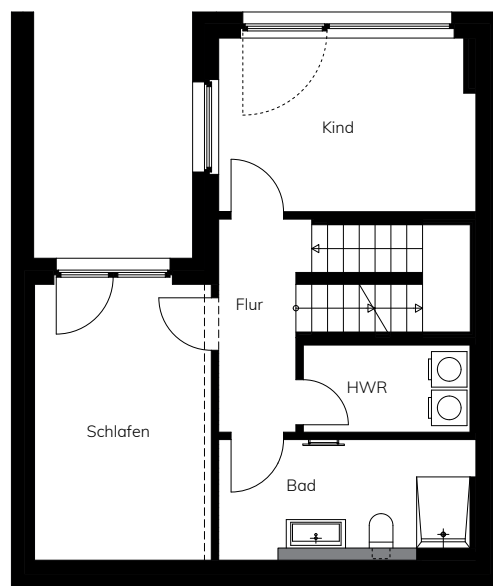

HAUS 7

ERDGESCHOSS

OBERGESCHOSS

DACHGESCHOSS

HAUS 7

WOHNFLÄCHENAUFSTELLUNG

RH 7		
ERDGESCHOSS:	53,58	m²
Flur	6,23	m ²
Kochen	8,28	m ²
Abst.	2,53	m ²
Wohnen	26,74	m ²
HAR	4,23	m ²
Atrium ^{1/2}	5,57	m ²
OBERGESCHOSS:	44,26	m²
Flur	4,92	m ²
Kind	12,53	m ²
HWR	4,28	m ²
Bad)	8,65	m ²
Schlafen ¹	13,88	m ²
DACHGESCHOSS:	36,73	m²
Flur	7,42	m ²
Schlafen	15,62	m ²
Bad	7,71	m ²
Dachterrasse ^{1/2}	5,98	m ²
Gesamtwohnfläche:	134,57	m²