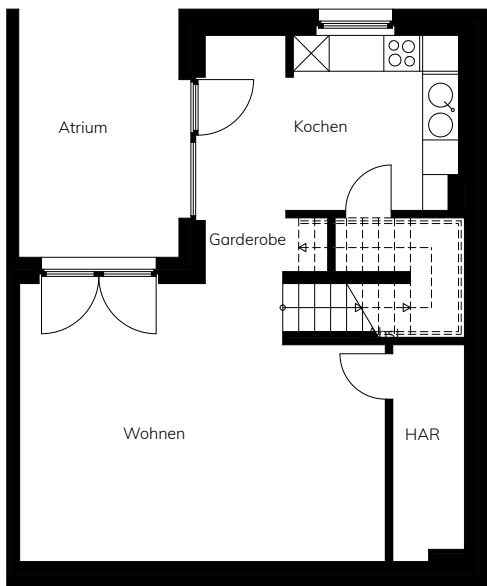

HAUS 7

ERDGESCHOSS

OBERGESCHOSS

DACHGESCHOSS

HAUS 7

WOHNFLÄCHENAUFSTELLUNG

RH 7		
ERDGESCHOSS:	53,58	m²
Flur	6,23	m ²
Kochen	8,28	m ²
Abst.	2,53	m ²
Wohnen	26,74	m ²
HAR	4,23	m ²
Atrium ^{1/2}	5,57	m ²
OBERGESCHOSS:	44,26	m²
Flur	4,92	m ²
Kind	12,53	m ²
HWR	4,28	m ²
Bad)	8,65	m ²
Schlafen ¹	13,88	m ²
DACHGESCHOSS:	36,73	m²
Flur	7,42	m ²
Schlafen	15,62	m ²
Bad	7,71	m ²
Dachterrasse ^{1/2}	5,98	m ²
Gesamtwohnfläche:	134,57	m²