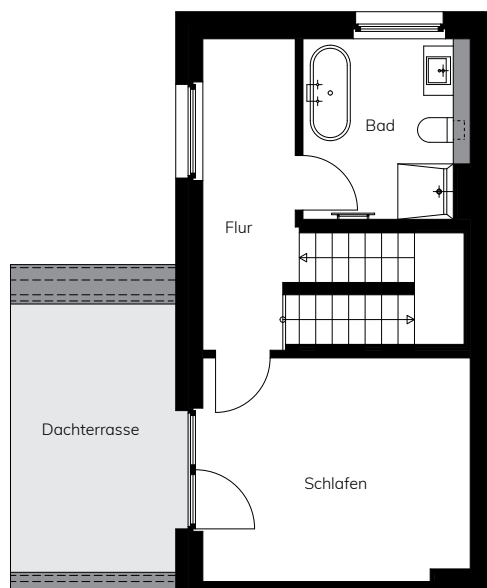

HAUS 7

ERDGESCHOSS

OBERGESCHOSS

DACHGESCHOSS

HAUS 7

WOHNFLÄCHENAUFSTELLUNG

RH 7		
ERDGESCHOSS:	53,58	m²
Flur	6,23	m ²
Kochen	8,28	m ²
Abst.	2,53	m ²
Wohnen	26,74	m ²
HAR	4,23	m ²
Atrium ^{1/2}	5,57	m ²
OBERGESCHOSS:	44,26	m²
Flur	4,92	m ²
Kind	12,53	m ²
HWR	4,28	m ²
Bad)	8,65	m ²
Schlafen ¹	13,88	m ²
DACHGESCHOSS:	36,73	m²
Flur	7,42	m ²
Schlafen	15,62	m ²
Bad	7,71	m ²
Dachterrasse ^{1/2}	5,98	m ²
Gesamtwohnfläche:	134,57	m²