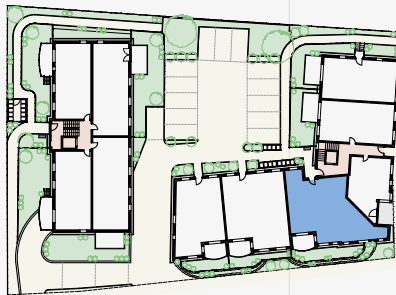

# Wohnung 08

## ERDGESCHOSS | HAUS 1

01 Flur	3,84 m <sup>2</sup>
02 WC	2,20 m <sup>2</sup>
03 Abstellen/Waschen	3,37 m <sup>2</sup>
04 Bad	9,38 m <sup>2</sup>
05 Flur	4,53 m <sup>2</sup>
06 Schlafen/Ankleide	17,02 m <sup>2</sup>
07 Abstellraum/Schlafzimmer	3,29 m <sup>2</sup>
08 Kind	11,61 m <sup>2</sup>
09 Wohnen/Kochen/Essen	32,12 m <sup>2</sup>
10 Terrasse (zu 50%)	3,80 m <sup>2</sup>
11 Büro	10,36 m <sup>2</sup>
<b>&gt; GESAMT</b>	<b>101,52 m<sup>2</sup></b>