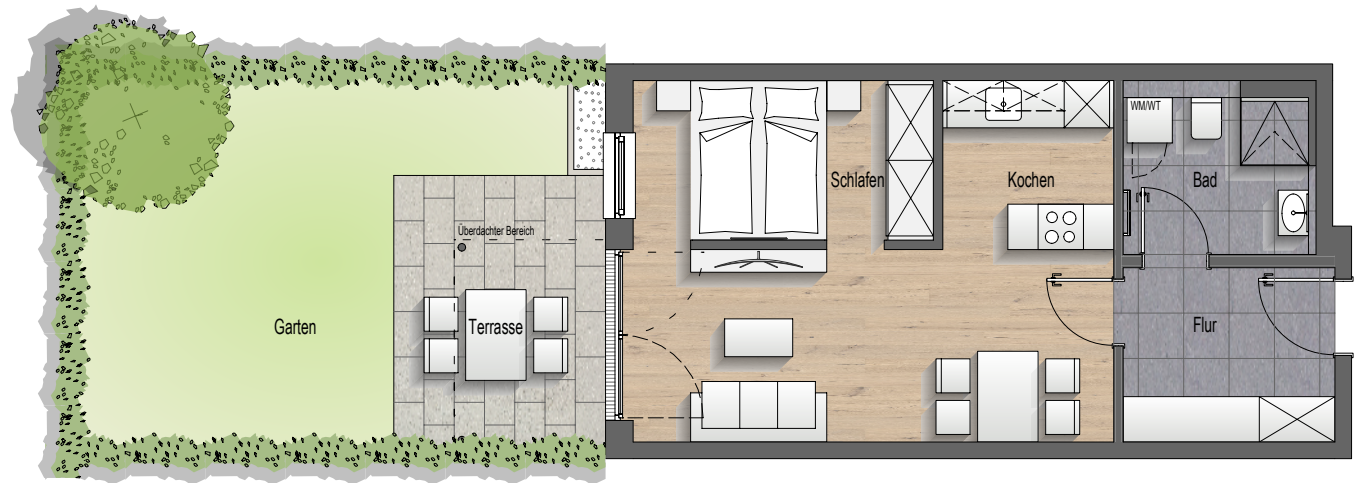

# 1 1/2 Zimmer Wohnungen

## WOHNUNG D5

<b>Geschoss</b>	<b>EG</b>
Nutzfläche	52,26 m <sup>2</sup>
Wohnfläche (n. WoFIV)	47,22 m <sup>2</sup>
Flur	6,45 m <sup>2</sup>
Bad/WC	5,55 m <sup>2</sup>
Kochen	5,05 m <sup>2</sup>
Wohnen/Essen	16,56 m <sup>2</sup>
Schlafen	8,57 m <sup>2</sup>
Terrasse (50%)	5,04 m <sup>2</sup>
Garten (0%)	24,13 m <sup>2</sup>
Abstellraum (0%)	5,81 m <sup>2</sup>

Maßstab 1:100

1 m 2 m 3 m 4 m 5 m