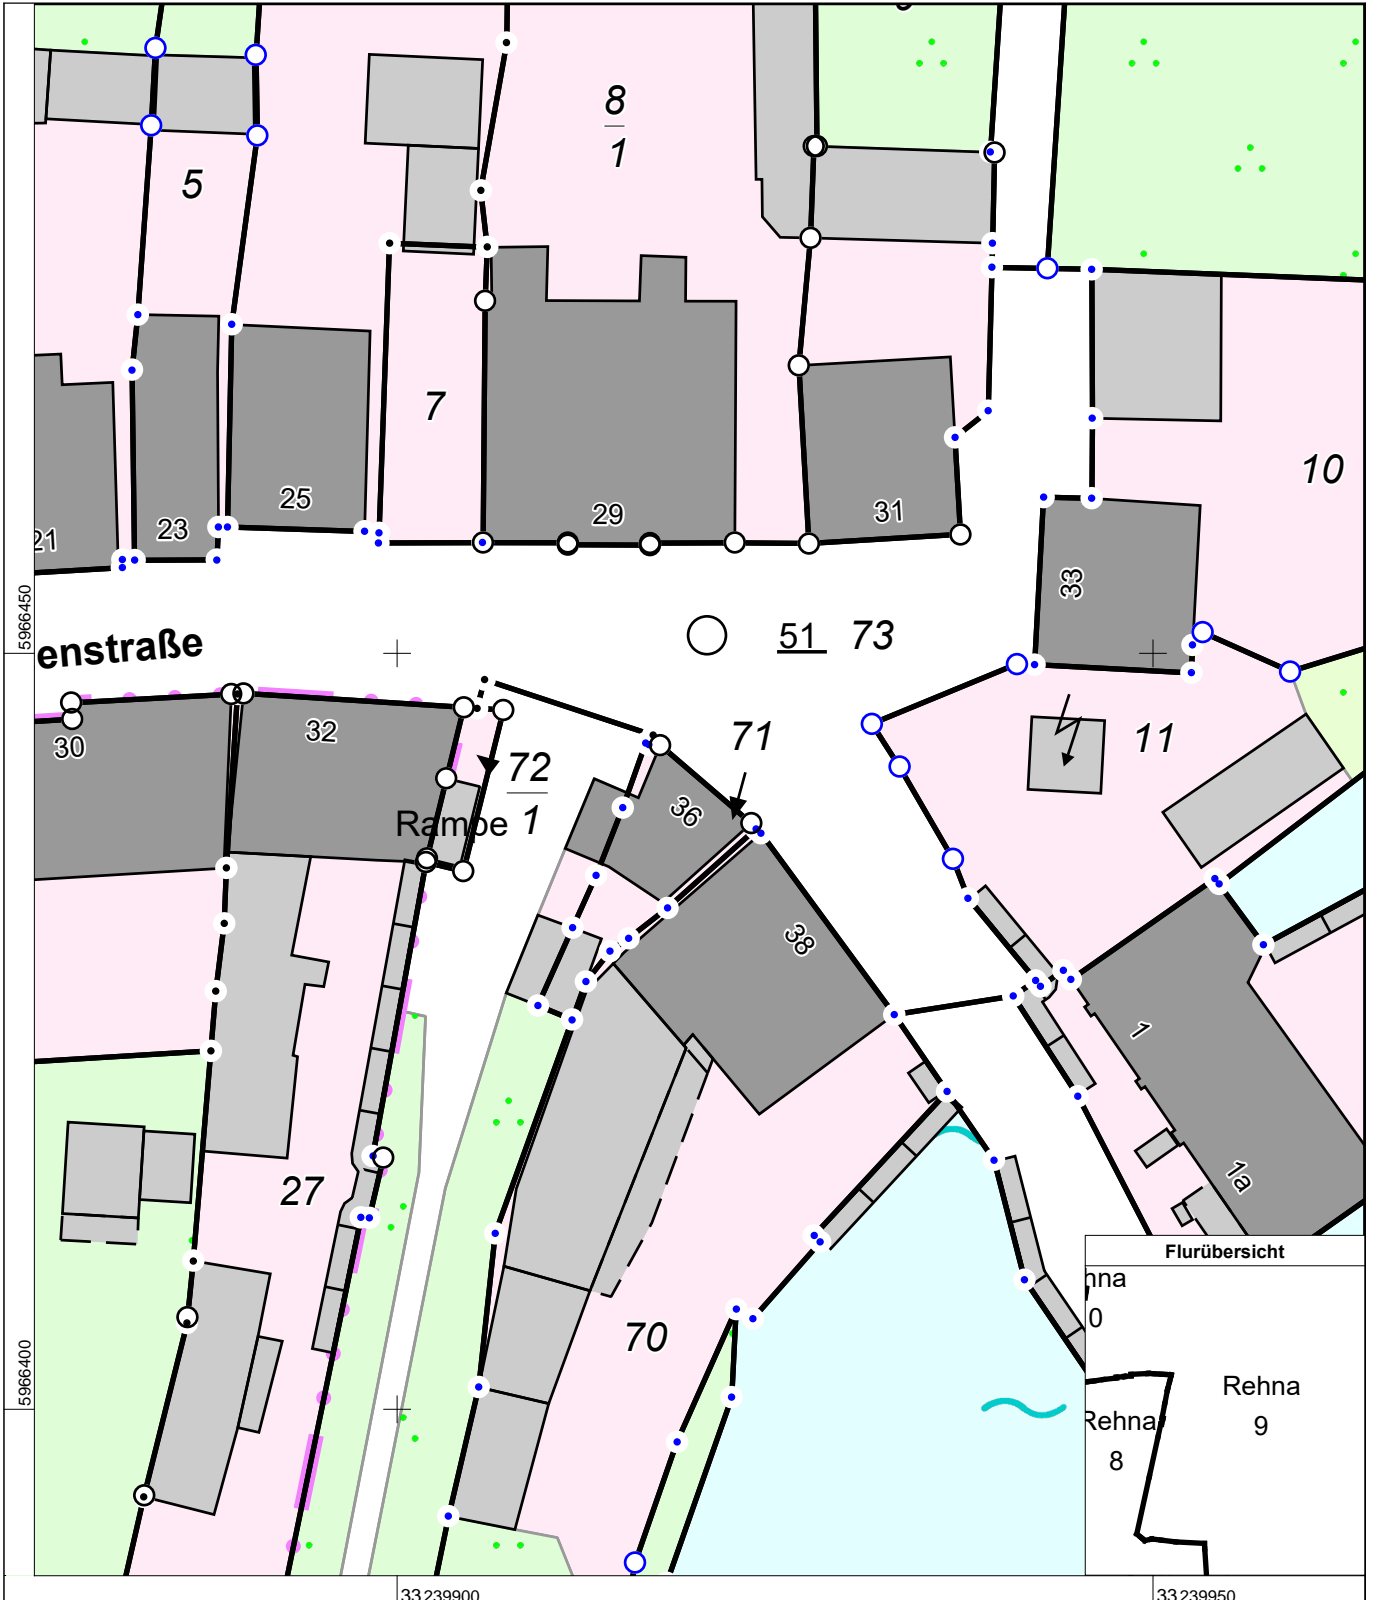

Erstellt am 05.10.2021

Gemarkung: Rehna (13 0071)
Flur: 9
Flurstück: 71

Gemeinde: Rehna, Stadt (13 0 74 065)
Landkreis Nordwestmecklenburg
Lage: Mühlenstraße 36

Maßstab 1:500