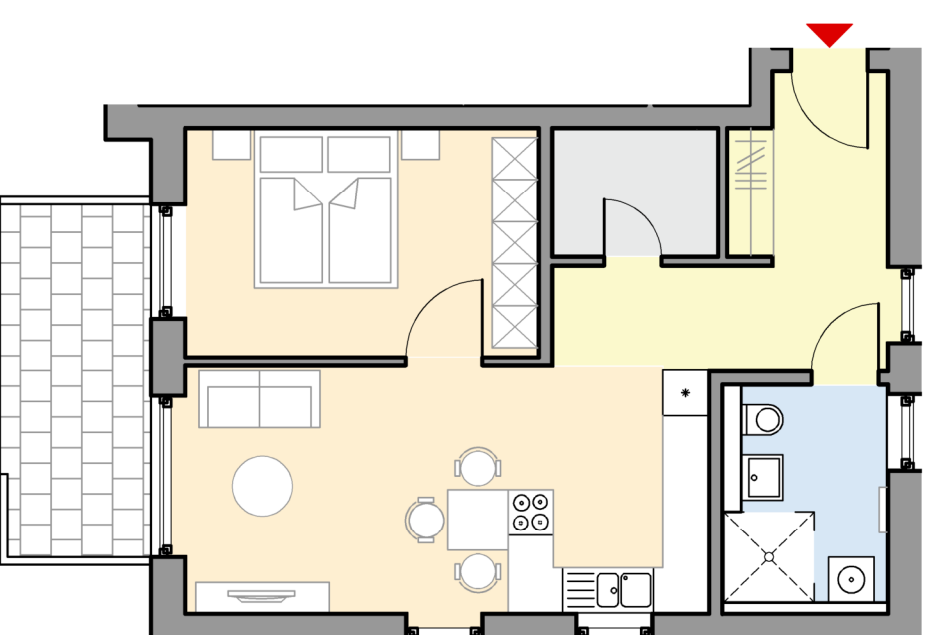

Haus B - Wohnung B 0.18

2 Zimmer

Raum	m ²
Wohnen/Kochen/Essen	22,75
Schlafen	14,15
Bad	5,80
Flur	11,03
Abstell	3,63
Terrasse	9,00
zu 25 % angerechnet	2,25
Gesamt	59,61