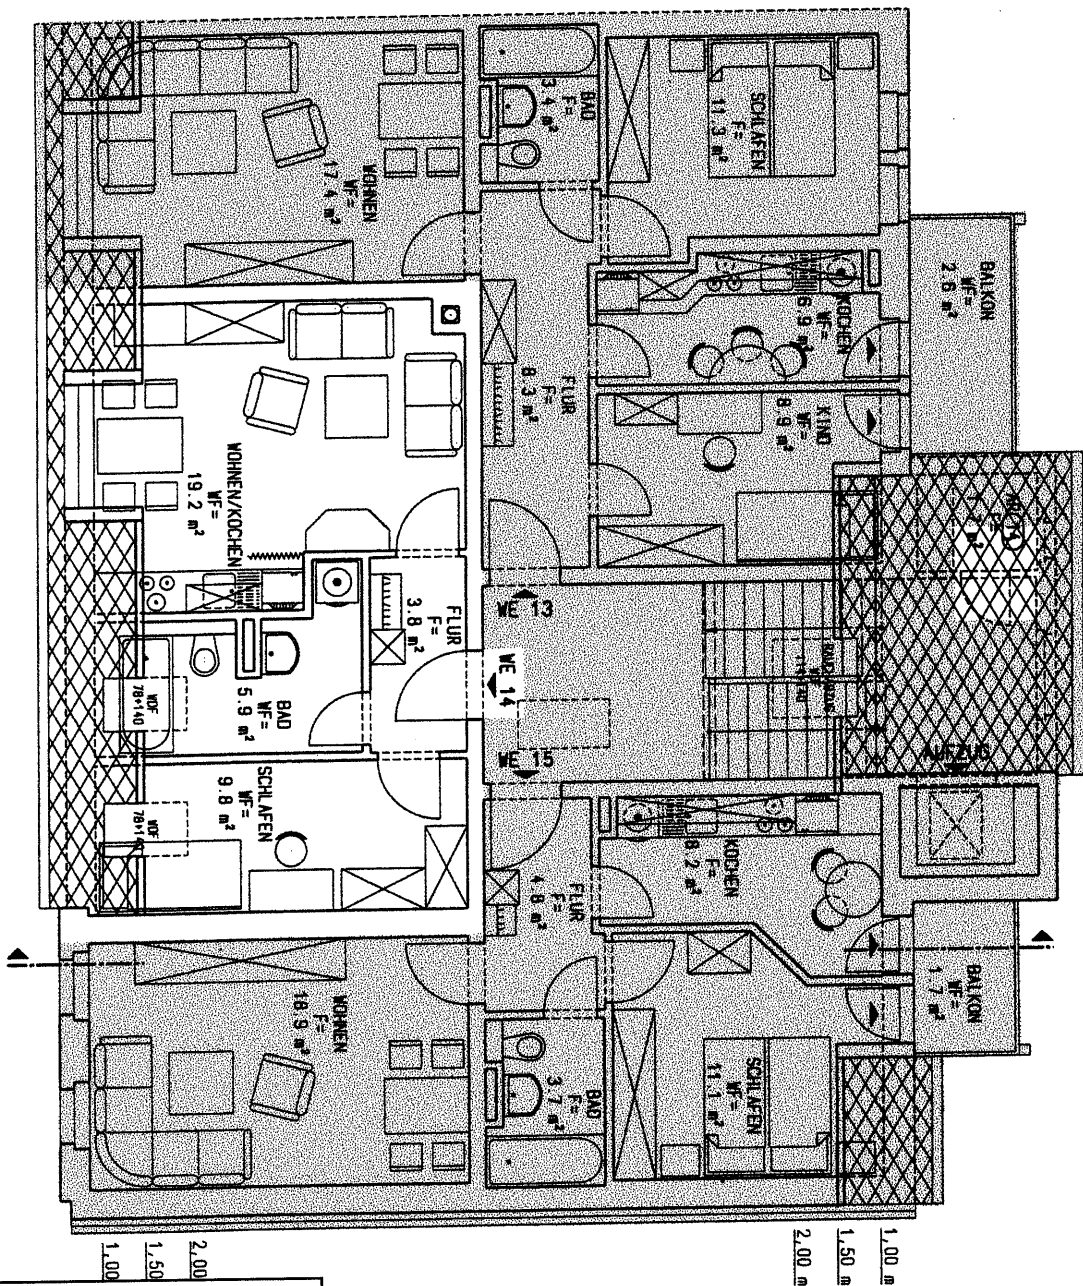

# DACHGESCHOSS - WOHNUNG 14

WOHNUNG 14	
Wohnen /	
Kochen	19,20m <sup>2</sup>
Schlafen	15,60m <sup>2</sup>
Flur	3,80m <sup>2</sup>
Bad/WC	5,90m <sup>2</sup>
Gesamt	38,70m <sup>2</sup>