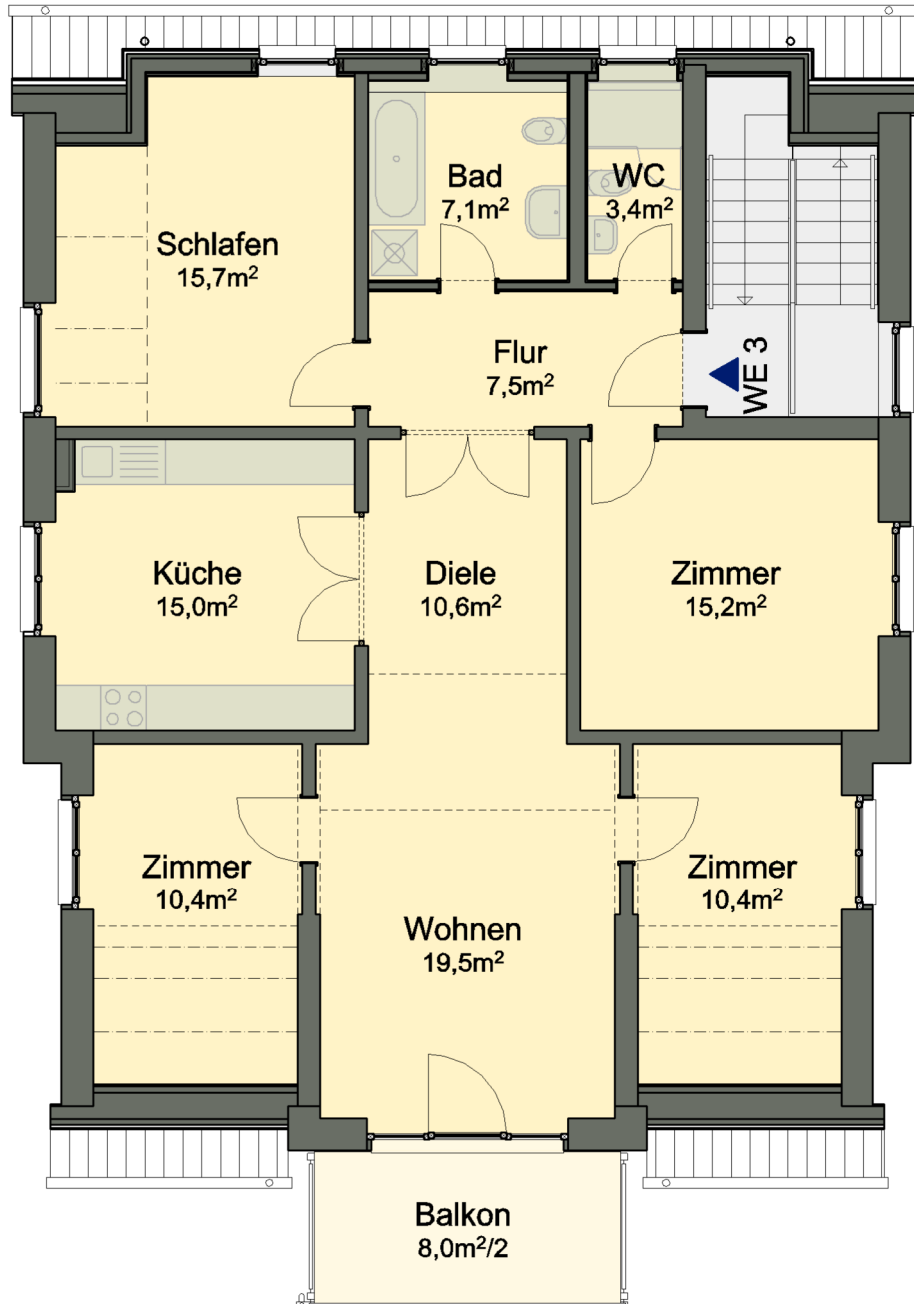

Dachgeschoss

WE 3
5-Raum-Wohnung
gesamt 118,8m²
zuzügl. Abstellraum
im Erdgeschoss 5,5m²