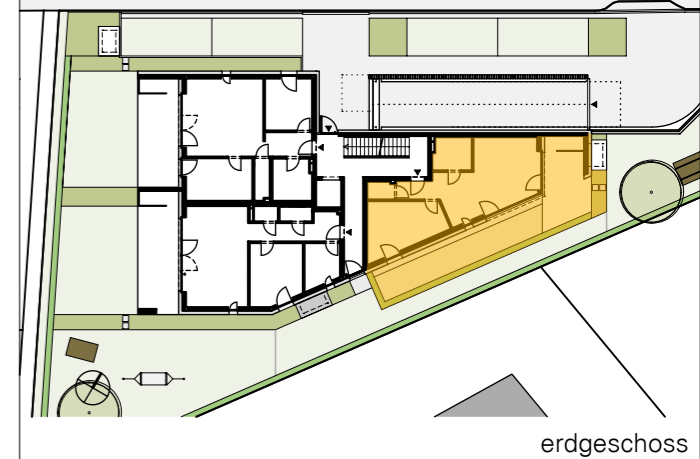

enderstraße 26, altach

2-zimmer top 3 erdgeschoss	
wohnfläche	54,32m ²
terrasse	14,41m ²
abstellraum terrasse	2,47m ²
garten	35,68m ²

südost ansicht

0 1 2 5m

informationen
12.07.2023

alle maße sind rohbaumaße und ca. angaben
und können zur natur differieren.

m 1:75