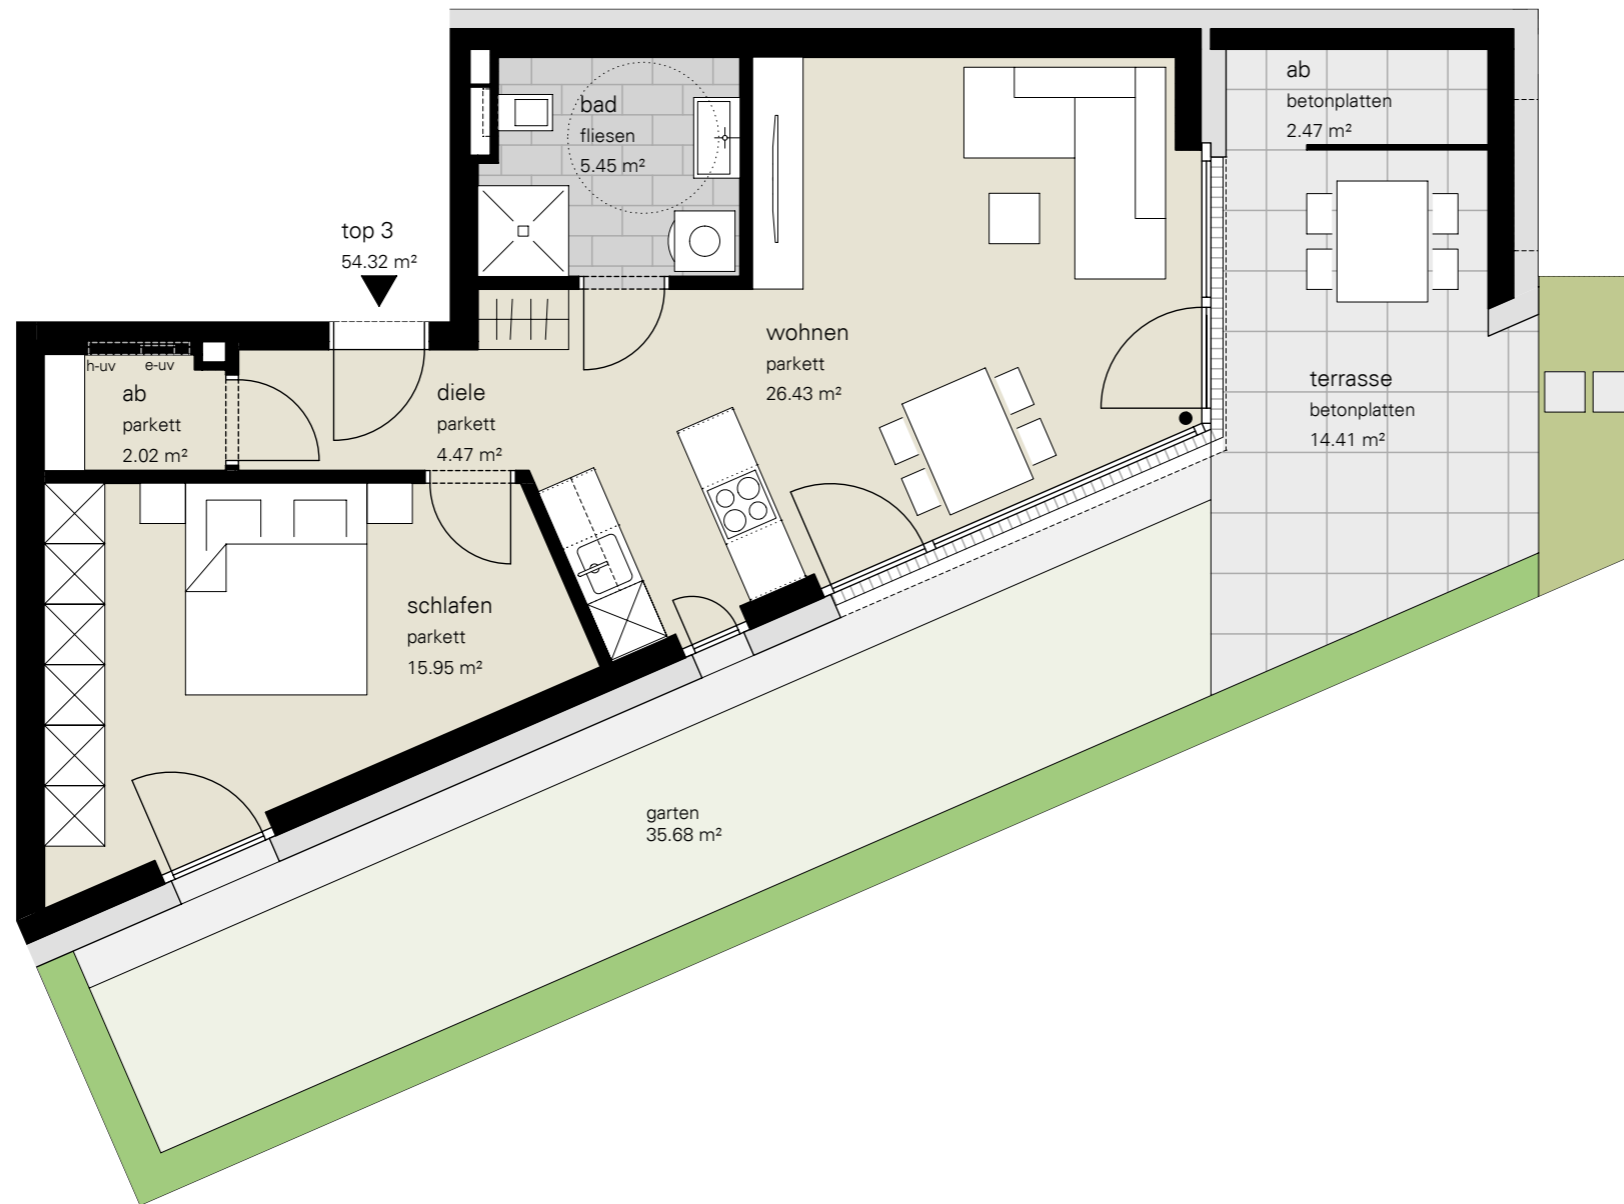

enderstraße 26, altach

2-zimmer top 3 erdgeschoss	
wohnfläche	54,32m ²
terrasse	14,41m ²
abstellraum terrasse	2,47m ²
garten	35,68m ²

südost ansicht

0 1 2 5m

informationen
12.07.2023

alle maße sind rohbaumaße und ca. angaben
und können zur natur differieren.

m 1:75