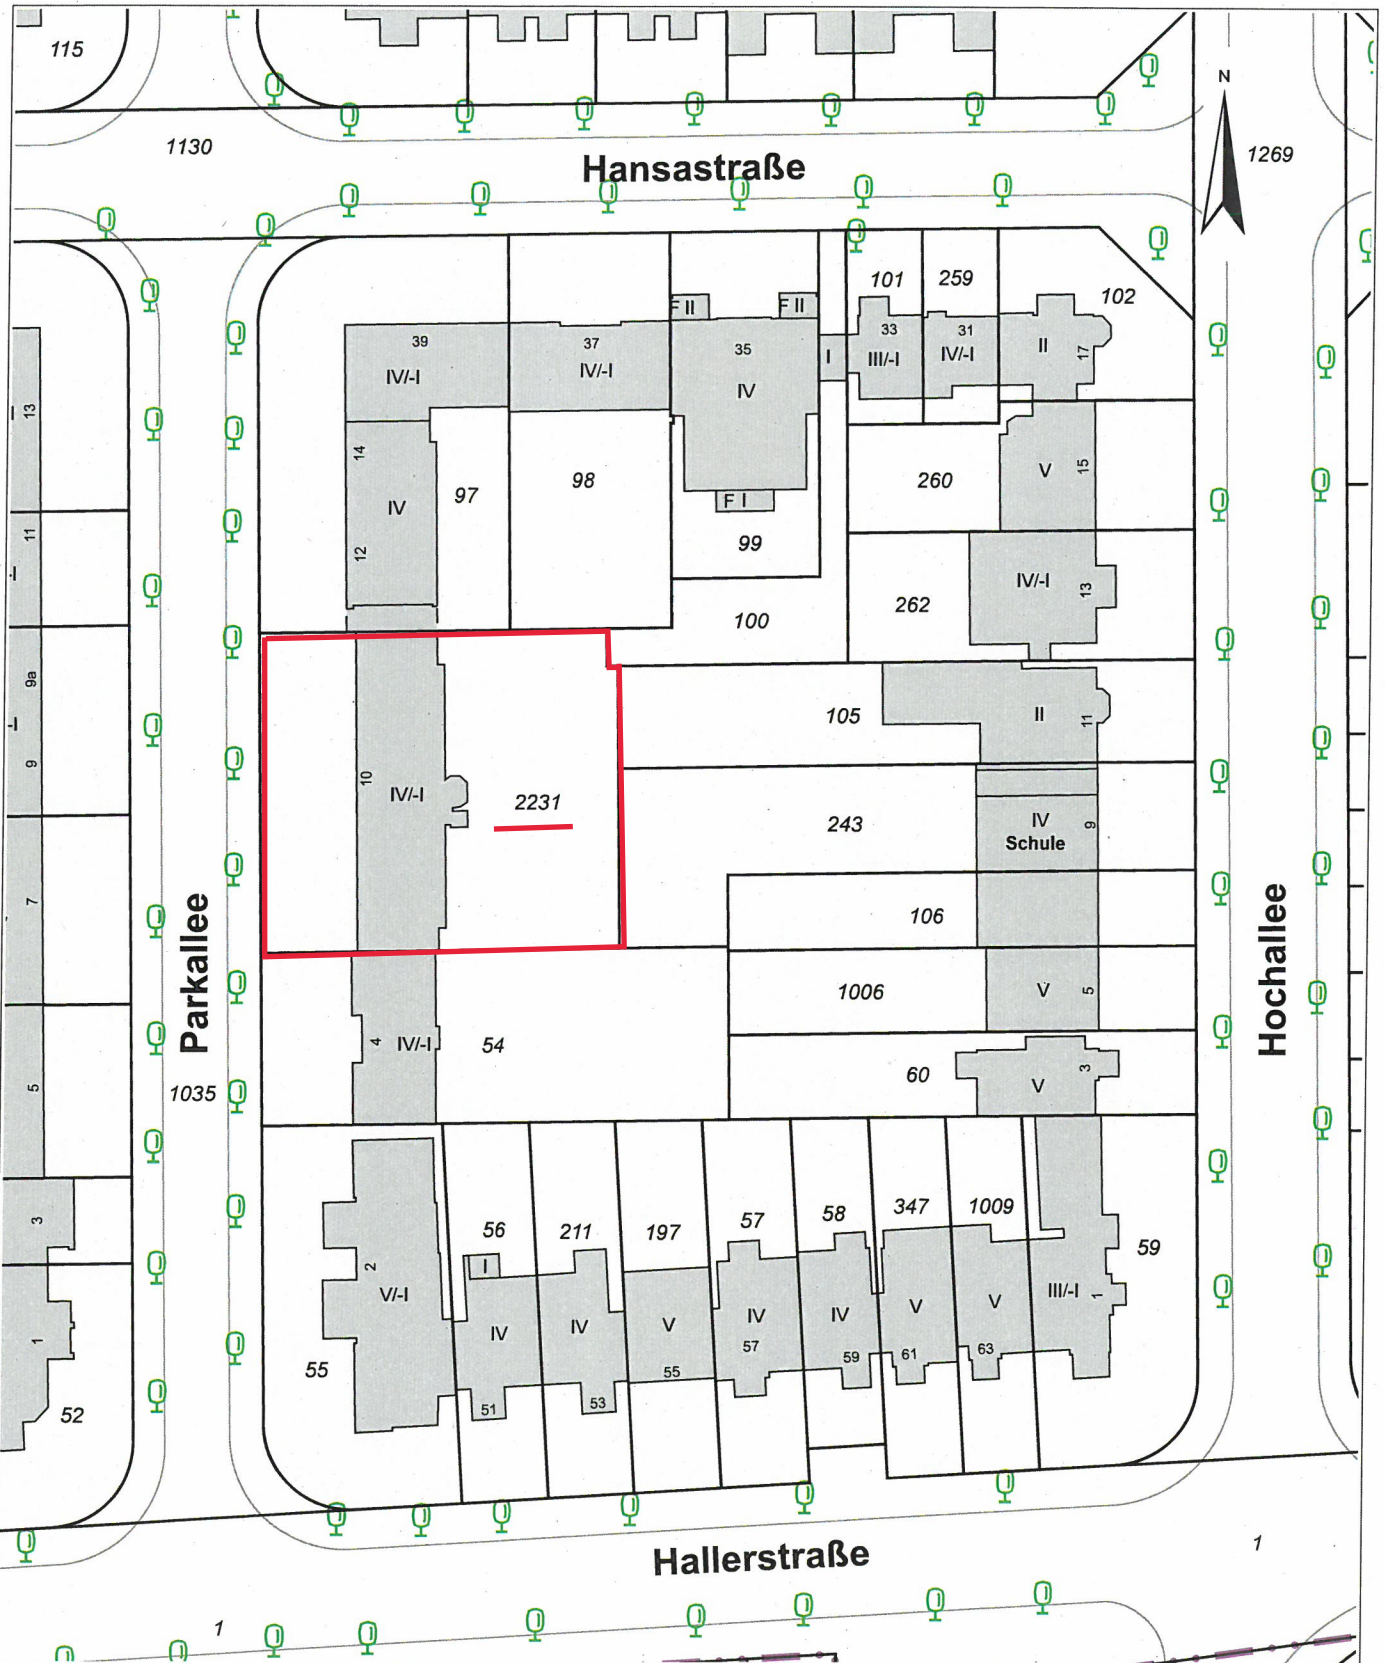

Flurstück: 2231

Gemarkung: Harvestehude

32565132

5936407

0 10 20 30 Meter