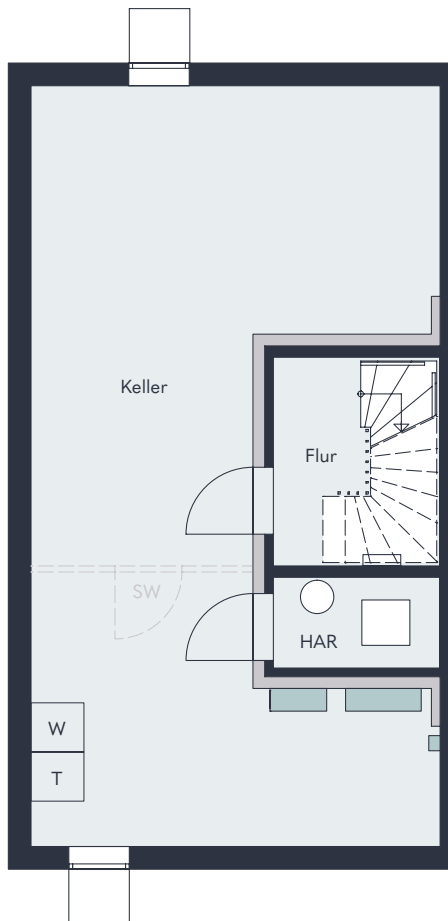

Doppelhaushälfte

5 m
4
3
2
1
0
Maßstab: 1:100

KELLERGESCHOSS

Wohnfläche	
Flur	4,39 m ²
	4,39 m²
Nutzfläche	
Keller	42,73 m ²
HAR	2,65 m ²
	45,38 m²

ERDGESCHOSS

Wohnfläche	
Diele	4,68 m ²
WC	3,32 m ²
Küche	8,18 m ²
Wohnen/Essen	34,68 m ²
Abstellraum	1,54 m ²
Terrasse (50 %)	6,00 m ²
	58,40 m²