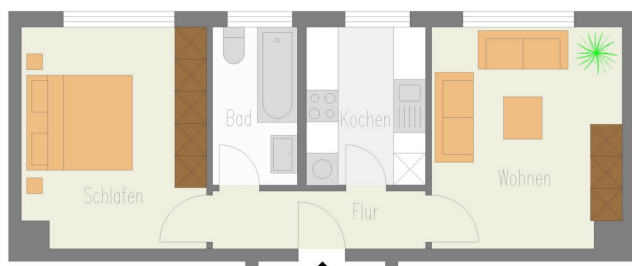

## GEMÜTLICHES NEST IM SCHÖNEN KOMPONISTENVIERTEL LISZTSTRASSE 5 IN 42549 VELBERT

2-Zimmer-Wohnung mit ca. 48,73 m<sup>2</sup> in Am Berg  
Frei ab sofort

Wohnungsnummer	1/2015/4/5
Wohnfläche	ca. 48,73 m <sup>2</sup>
Zimmer	2
Etage	1. Obergeschoss mitte
Grundmiete	391,00 €
Betriebskosten (ohne HK)	123,00 €
Heizkosten	111,00 €
<b>Gesamtmiete</b>	<b>625,00 €</b>
Kaution	1.173,00 €
Energieausweis	B, GAS, 84,50 kWh/(m <sup>2</sup> *a), Kl. C, Baujahr 1956

### Merkmale:

Bad mit Dusche und Fenster, Treppenhausreinigung, Tageslichtbad

### Ausstattung:

Das Objekt liegt in ruhiger Lage im Komponistenviertel oberhalb des Stadtteils Velbert - Birth. In nur wenigen Gehminuten erreicht man das Einkaufszentrum Birth um die täglichen Einkäufe zu erledigen. Das Objekt hat eine in den 90er Jahren aufgebrachte Wärmedämmung und wird durch eine Zentralheizung beheizt. Die gesamte Wohnung wurde Mitte 2015 vollständig renoviert. Im Zuge dieser Renovierung wurde das Tageslichtbad komplett neu gestaltet. Die Wohnung wird vor Neuvermietung frisch tapeziert und gestrichen. Ein Bodenbelag kann nach eigenen Wünschen selbst in die Wohnung eingebracht werden. Ausreichende Stellplätze sind direkt vor dem Haus vorhanden. Eine eigene Hausmeisterbetreuung