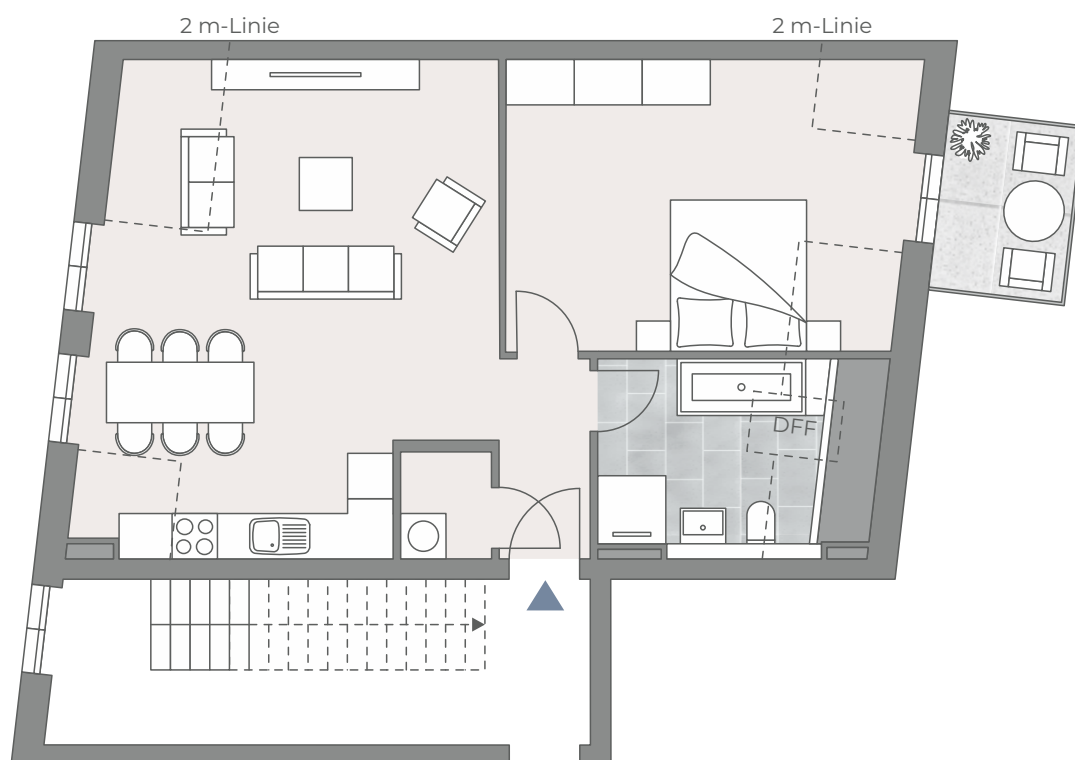

WE 02.2

2 Zimmer

2. Obergeschoss

Flur	3,19 m ²
Abstellkammer	1,71 m ²
Bad	7,85 m ²
Schlafzimmer	19,41 m ²
Wohnküche	30,14 m ²
Balkon (½)	2,15 m ²

Wohnfläche 64,45 m²