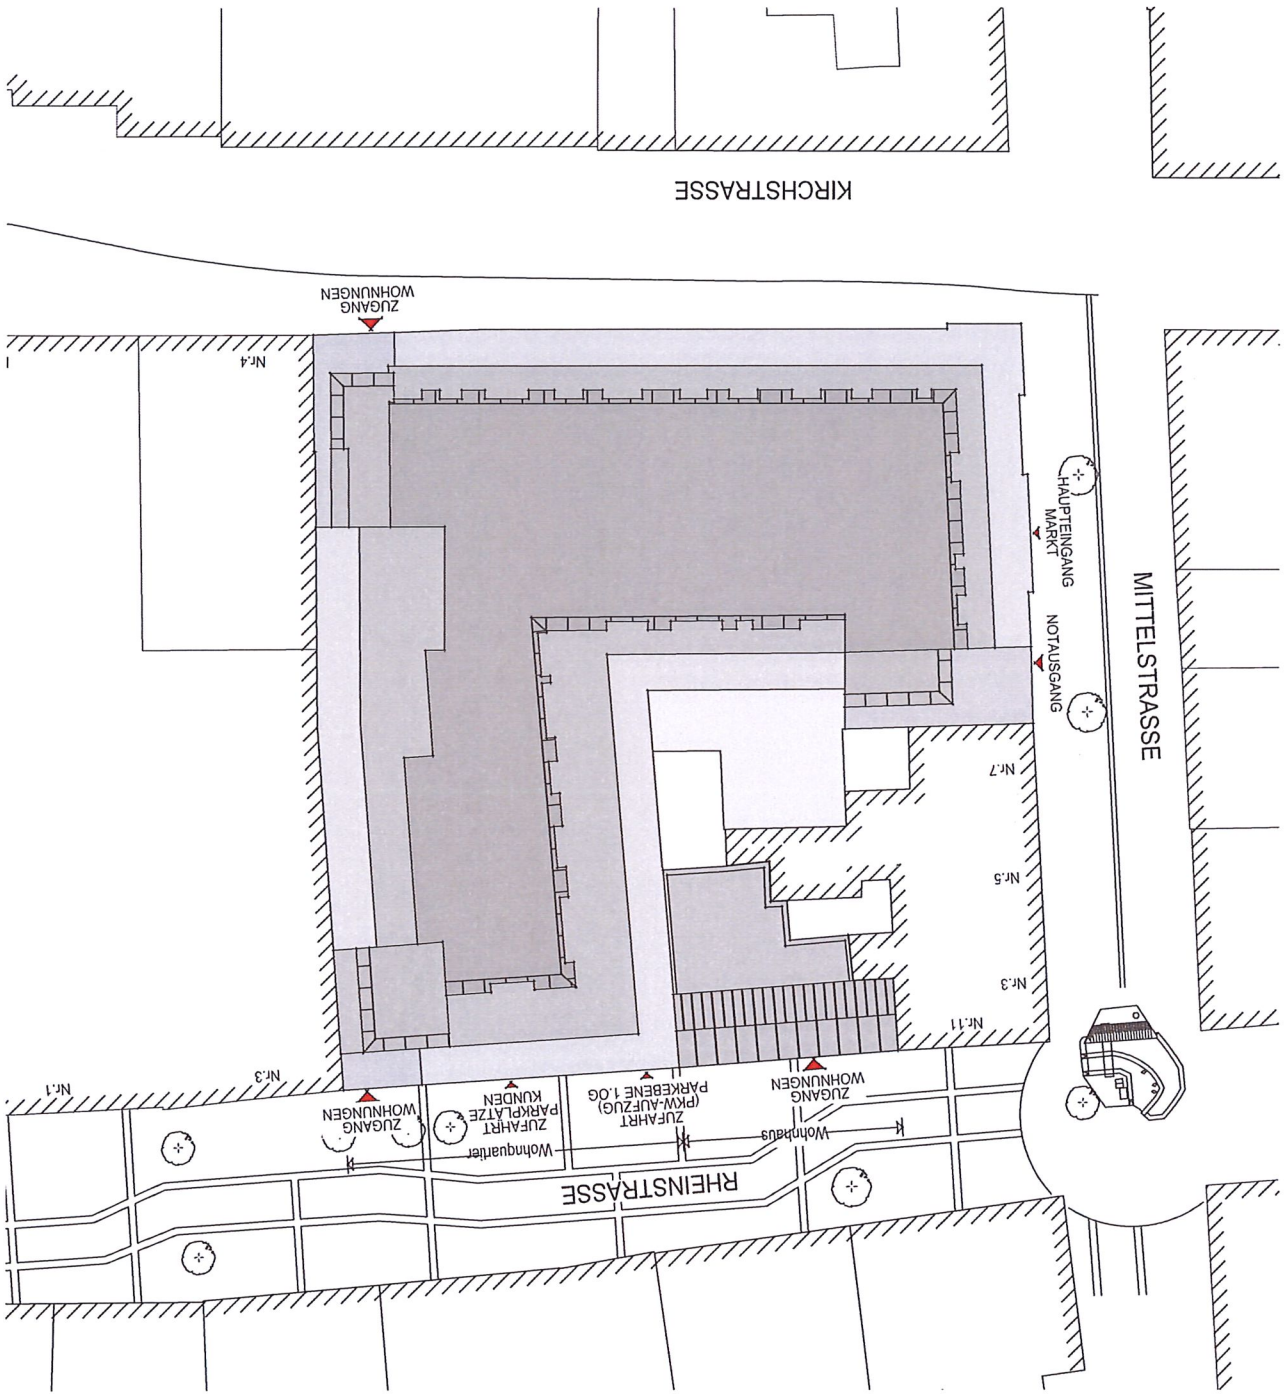

LAGE IM ORT

IFA Projektgesellschaft Quartier Rheinblick mbH
am kirchgarten 6 54429 schillingen tel 06589/91875-0 fax 06589/91875-29

QUARTIER RHEINBLICK
KIRCHSTR. / MITTELSTR. / RHEINSTR.

LAGEPLAN