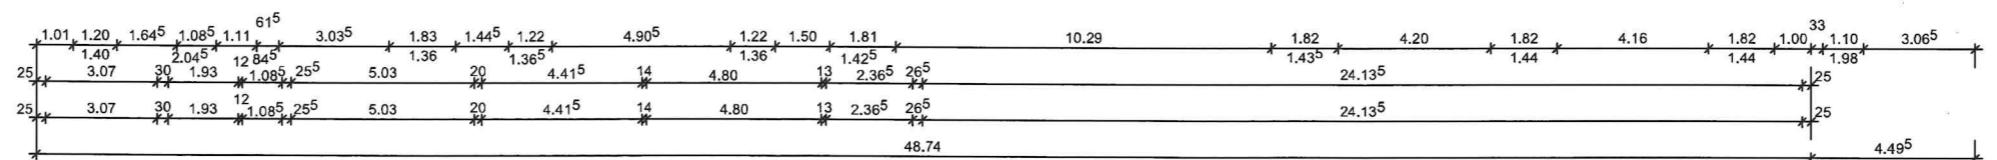

Ansicht Nordost

Ansicht Nordwest

Ansicht Südwest

Ansicht Südost

Grundriss

Fa. Rösl Rohstoffe GmbH & Co. KG

Zschettgauer Straße 3, 04838 Jesewitz, OT Liemehna

Tel.: 034241 / 56900-0 Fax: -33 www.roesl.de

Bearbeitung: IBS GmbH Eilenburg, Wilhelm-Raabe-Straße 2, 04838 Eilenburg, Tel. 03423 / 68450, Fax 03423 / 684517					
Objekt:	Multifunktionsgebäude				
Planbezeichnung:	Ansichten, Grundriss				
Maßstab:	1 : 200 (A3)	Datum:	16.8.2011	BearbeiterIn:	Jantzen
Objekt-Nr.:				Zeich.-Nr:	1