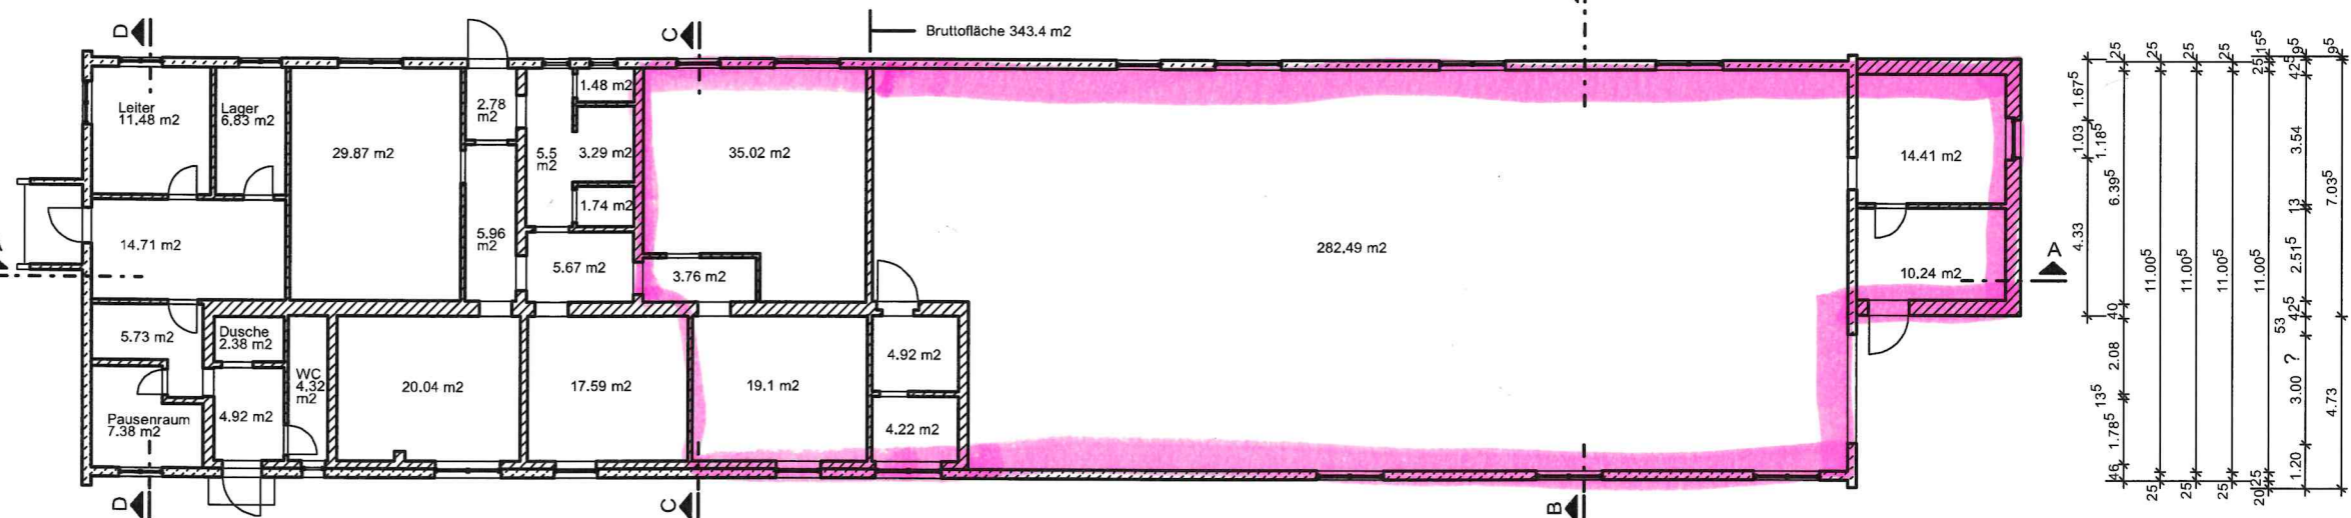

Grundriss

Fa. Rösl Rohstoffe GmbH & Co. KG

Zschettgauer Straße 3, 04838 Jesewitz, OT Liemehna

Tel.: 034241 / 56900-0 Fax: -33 www.roesl.de

Bearbeitung: IBS GmbH Eilenburg, Wilhelm-Raabe-Straße 2, 04838 Eilenburg, Tel. 03423 / 68450, Fax 03423 / 684517					
Objekt:	Multifunktionsgebäude				
Planbezeichnung:	Ansichten, Grundriss				
Maßstab:	1 : 200 (A3)	Datum:	16.8.2011	BearbeiterIn:	Jantzen
Objekt-Nr.:				Zeich.-Nr:	1