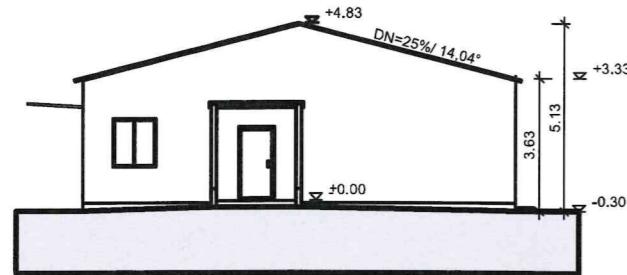

Ansicht Nordost