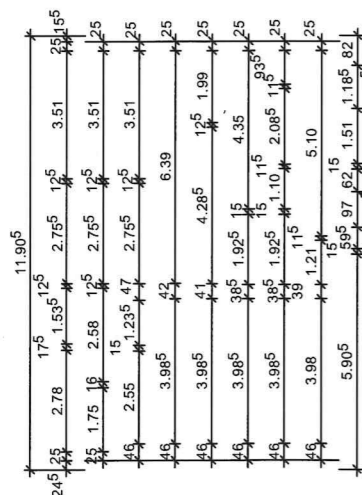

Ansicht Nordost

Ansicht Nordwest

Ansicht Südwest

Ansicht Südost

Grundriss

Fa. Rösl Rohstoffe GmbH & Co. KG

Zschettgauer Straße 3, 04838 Jesewitz, OT Liemehna

Tel.: 034241 / 56900-0 Fax: -33 www.roesl.de

Bearbeitung: IBS GmbH Eilenburg, Wilhelm-Raabe-Straße 2, 04838 Eilenburg, Tel. 03423 / 68450, Fax 03423 / 684517					
Objekt:	Multifunktionsgebäude				
Planbezeichnung:	Ansichten, Grundriss				
Maßstab:	1 : 200 (A3)	Datum:	16.8.2011	BearbeiterIn:	Jantzen
Objekt-Nr.:				Zeich.-Nr:	1