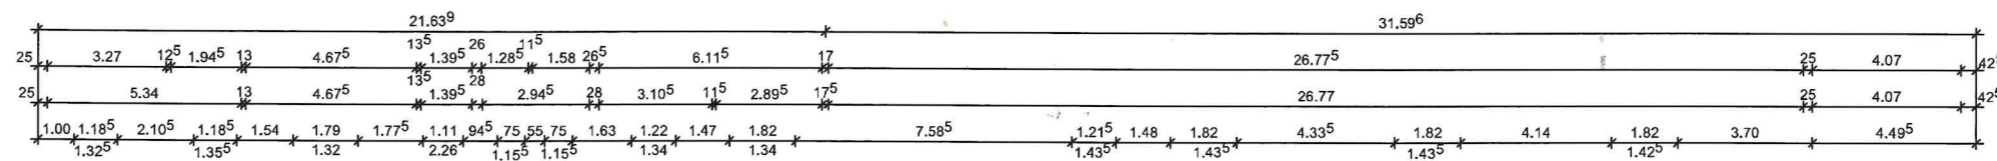

Ansicht Nordost

Ansicht Nordwest

Ansicht Südwest

Ansicht Südost

Grundriss

Fa. Rösl Rohstoffe GmbH & Co. KG

Zschettgauer Straße 3, 04838 Jesewitz, OT Liemehna

Tel.: 034241 / 56900-0 Fax: -33 www.roesl.de

Bearbeitung: IBS GmbH Eilenburg, Wilhelm-Raabe-Straße 2, 04838 Eilenburg, Tel. 03423 / 68450, Fax 03423 / 684517					
Objekt:	Multifunktionsgebäude				
Planbezeichnung:	Ansichten, Grundriss				
Maßstab:	1 : 200 (A3)	Datum:	16.8.2011	BearbeiterIn:	Jantzen
Objekt-Nr.:				Zeich.-Nr:	1