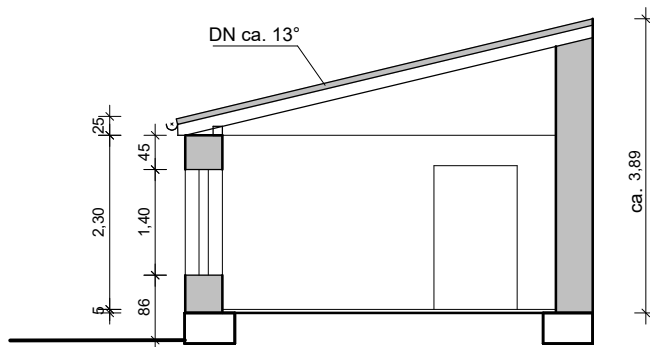

SCHNITT A - A / Wohngebäude

SCHNITT B - B / Anbau Wohngebäude

SCHNITT C - C / Nebengebäude 1

ProjektArt  
GRUHNE

Projekt Art Gruhne  
04571 Rötha, Markt 2

Fon: 034206 - 75601  
Mobil: 0160 944 817 63

E-Mail: [office@projektart.com](mailto:office@projektart.com)  
Homepage: [www.projektart.com](http://www.projektart.com)

SCHNITT A - A

SCHNITT B - B

SCHNITT C - C

Maßstab 1 : 100 / Januar 2026