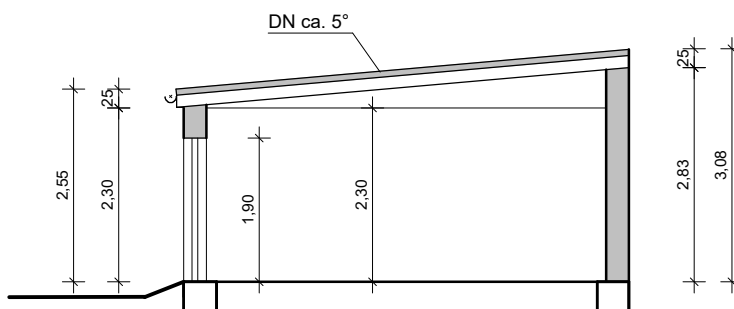

SCHNITT A - A / Wohngebäude

SCHNITT B - B / Anbau Wohngebäude

SCHNITT C - C / Nebengebäude 1

ProjektArt  
GRUHNE

Projekt Art Gruhne  
04571 Rötha, Markt 2

Fon: 034206 - 75601  
Mobil: 0160 944 817 63

E-Mail: [office@projektart.com](mailto:office@projektart.com)  
Homepage: [www.projektart.com](http://www.projektart.com)

SCHNITT A - A

SCHNITT B - B

SCHNITT C - C

Maßstab 1 : 100 / Januar 2026