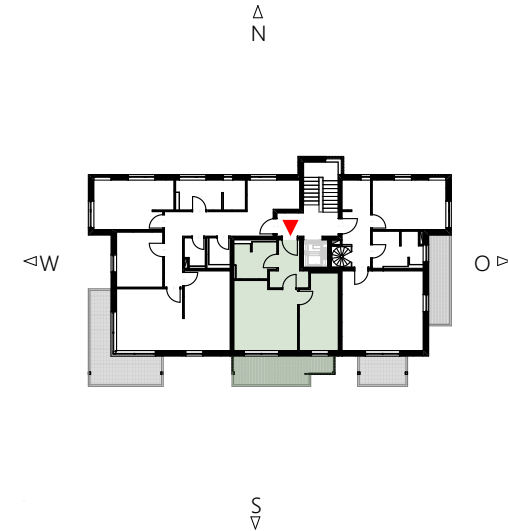

WOHNUNG E-5

OG

2 Zimmer mit Balkon

**Obergeschoss**

|                     |                      |
|---------------------|----------------------|
| Flur                | 5,77 m <sup>2</sup>  |
| Wohnen/Kochen/Essen | 18,32 m <sup>2</sup> |
| Schlafzimmer        | 12,40 m <sup>2</sup> |
| Bad                 | 6,20 m <sup>2</sup>  |
| Balkon 1/2 (Wfl)    | 5,71 m <sup>2</sup>  |

**Gesamtfläche (Wfl) 48,40 m<sup>2</sup>**

Maßstab 1:100