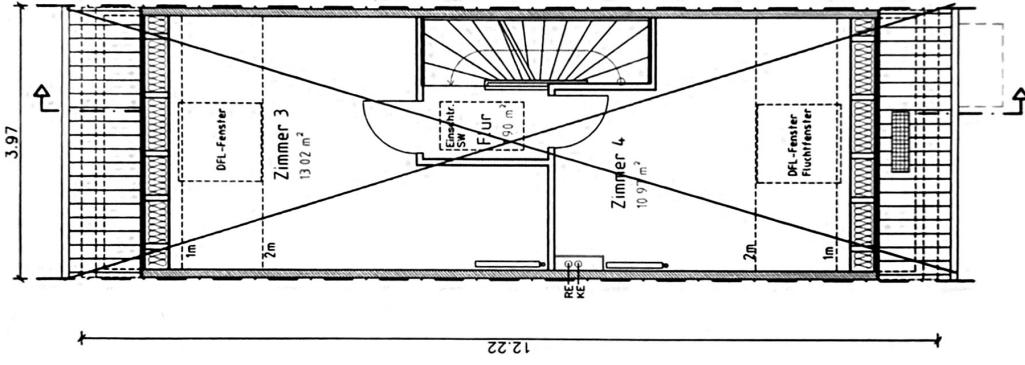

DACHGESCHOSS

DACHGESCHOSS VARIANTE

Bau-Nr.: 10.4

geä.: 26.10.15 Ren.
Stand: 27.02.15 Wit.
Blatt : 3 von 6

Eingang rechts
Technische Änderungen vorbehalten.
Maßangaben unverbindlich.

Starthomes
in Hellersdorf
Starthomes - die Jurorlinie der INTERHOMES AG