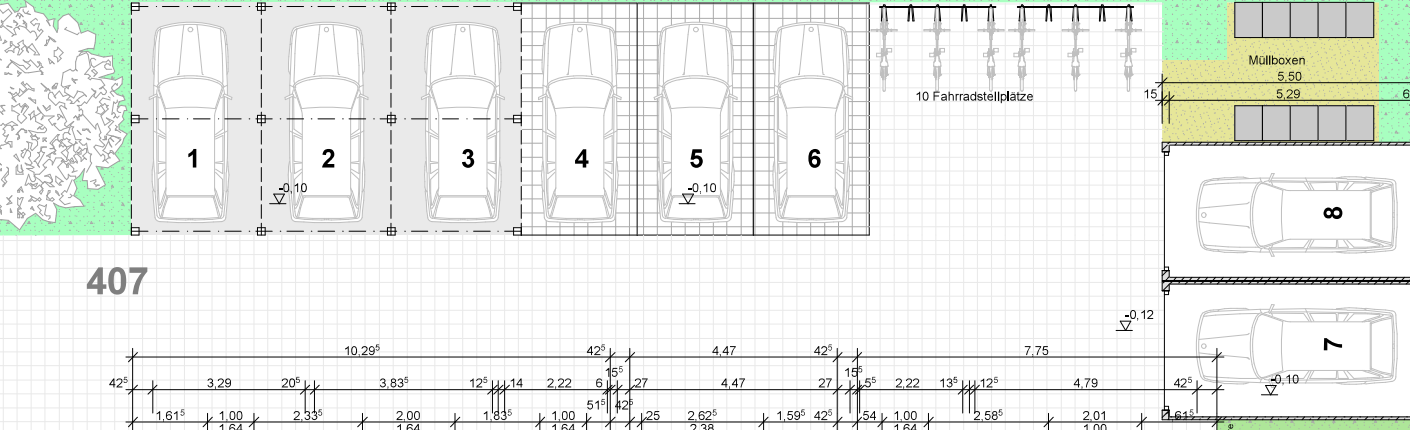

Altenfurter Straße

407/26

406/30

Höhenkoten beziehen sich auf das Natürliche Gelände

406/31

Zufahrt

407/37

407/34