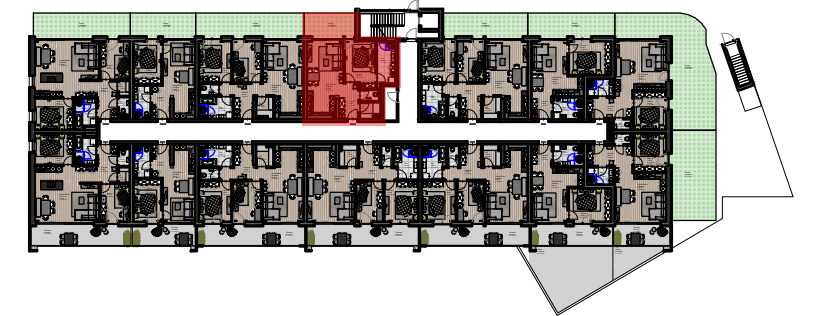

Rosberg / Hochfilzen  
 2-Zimmer Wohnung / 1.OG / Top 11  
 Wohnfläche: 58,90 m<sup>2</sup>  
 Garten: 12 m<sup>2</sup>

1.OG M 1:750