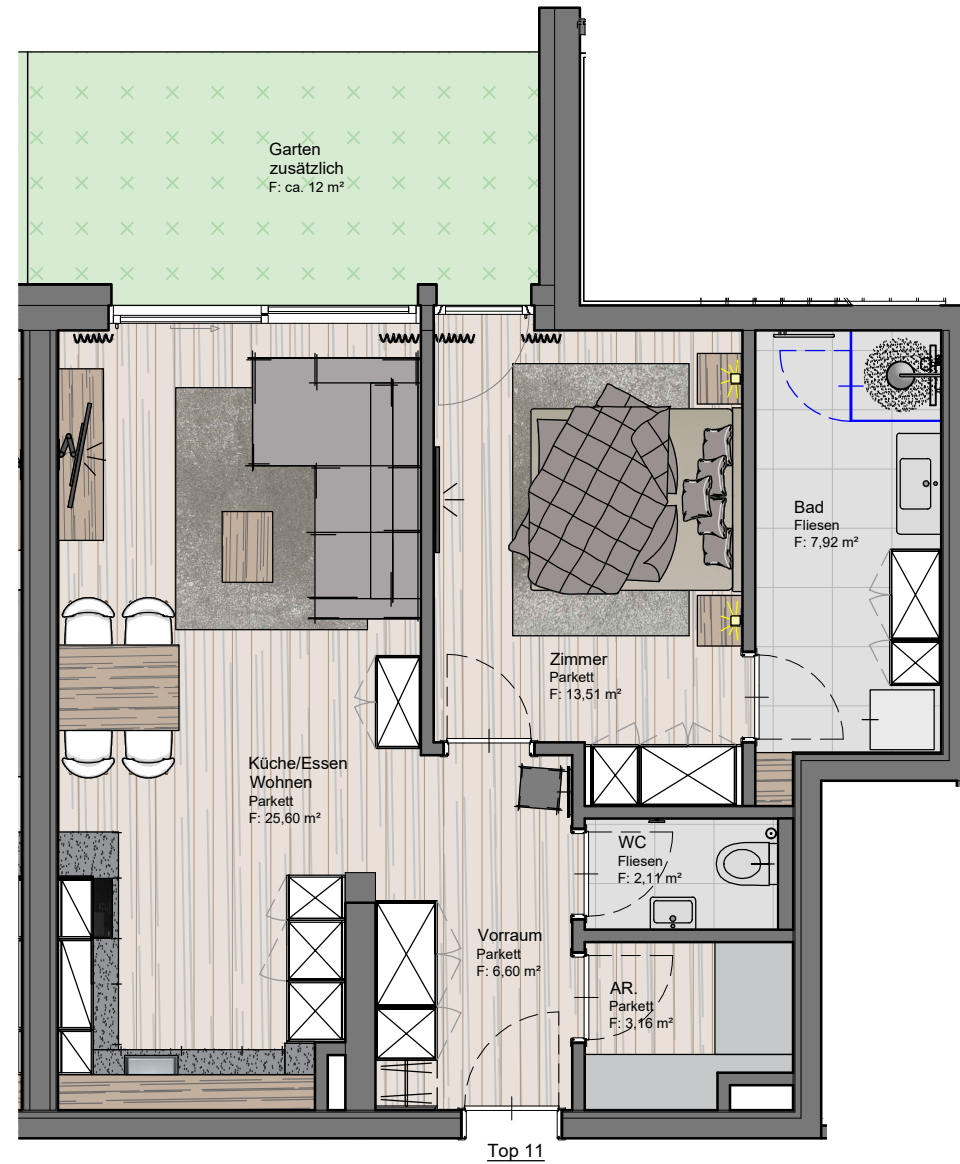

Rosberg / Hochfilzen  
 2-Zimmer Wohnung / 1.OG / Top 11  
 Wohnfläche: 58,90 m<sup>2</sup>  
 Garten: 12 m<sup>2</sup>

1.OG M 1:750