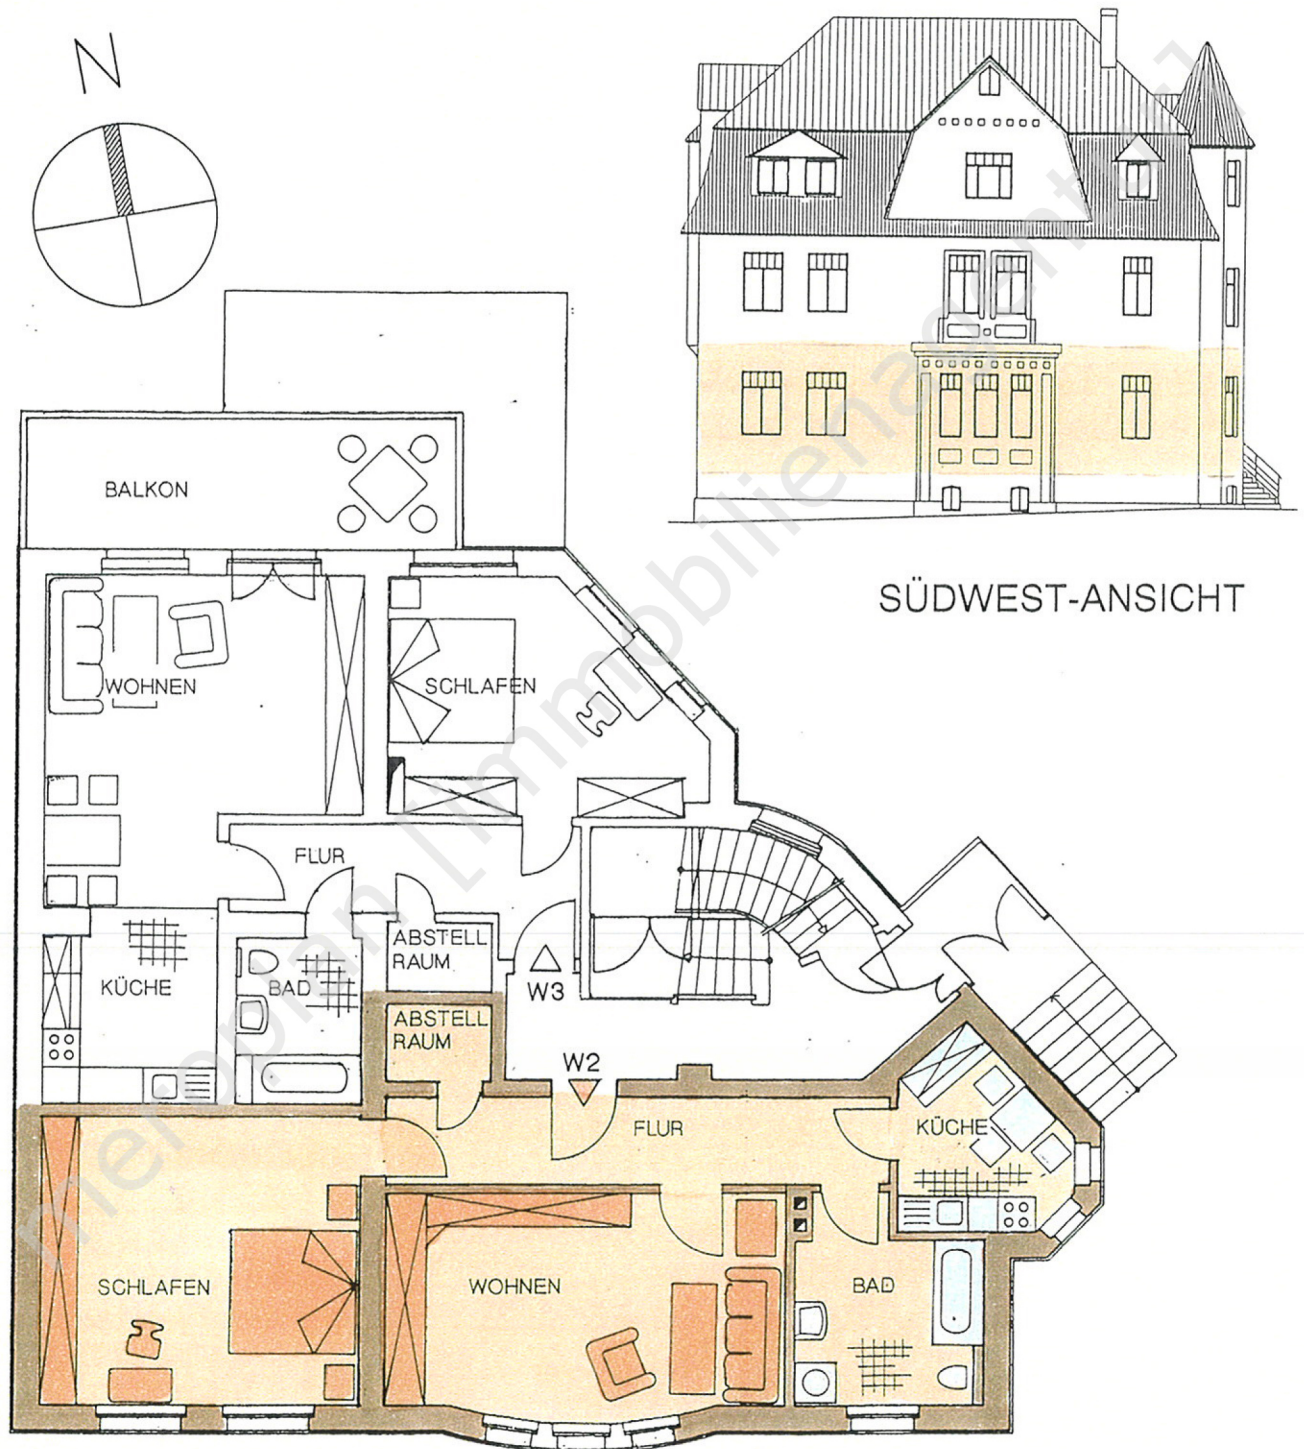

WEIMAR

STADTVILLA IN DER GUTENBERGSTRASSE 2

HOCHPARTERRE WOHNUNG 2 ca. 77.7 m²