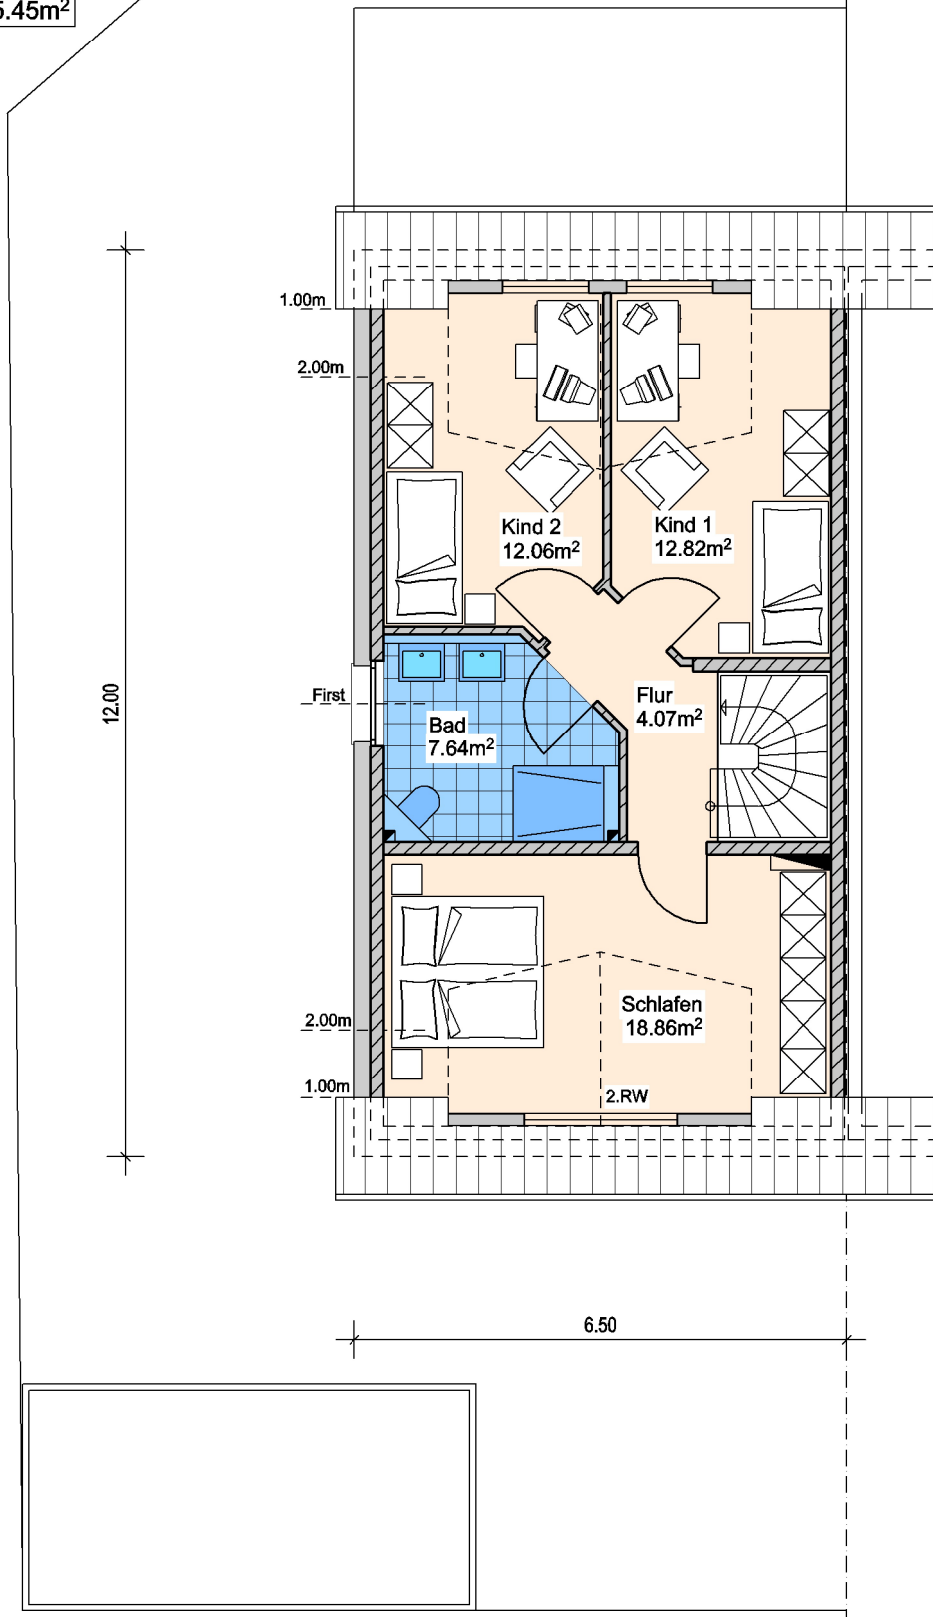

4 Einfamilienhäuser in Eschweiler "Schlehdornweg"

Wohnfläche OG
55.45m²

OG-Grundriss (hier Haus 1)