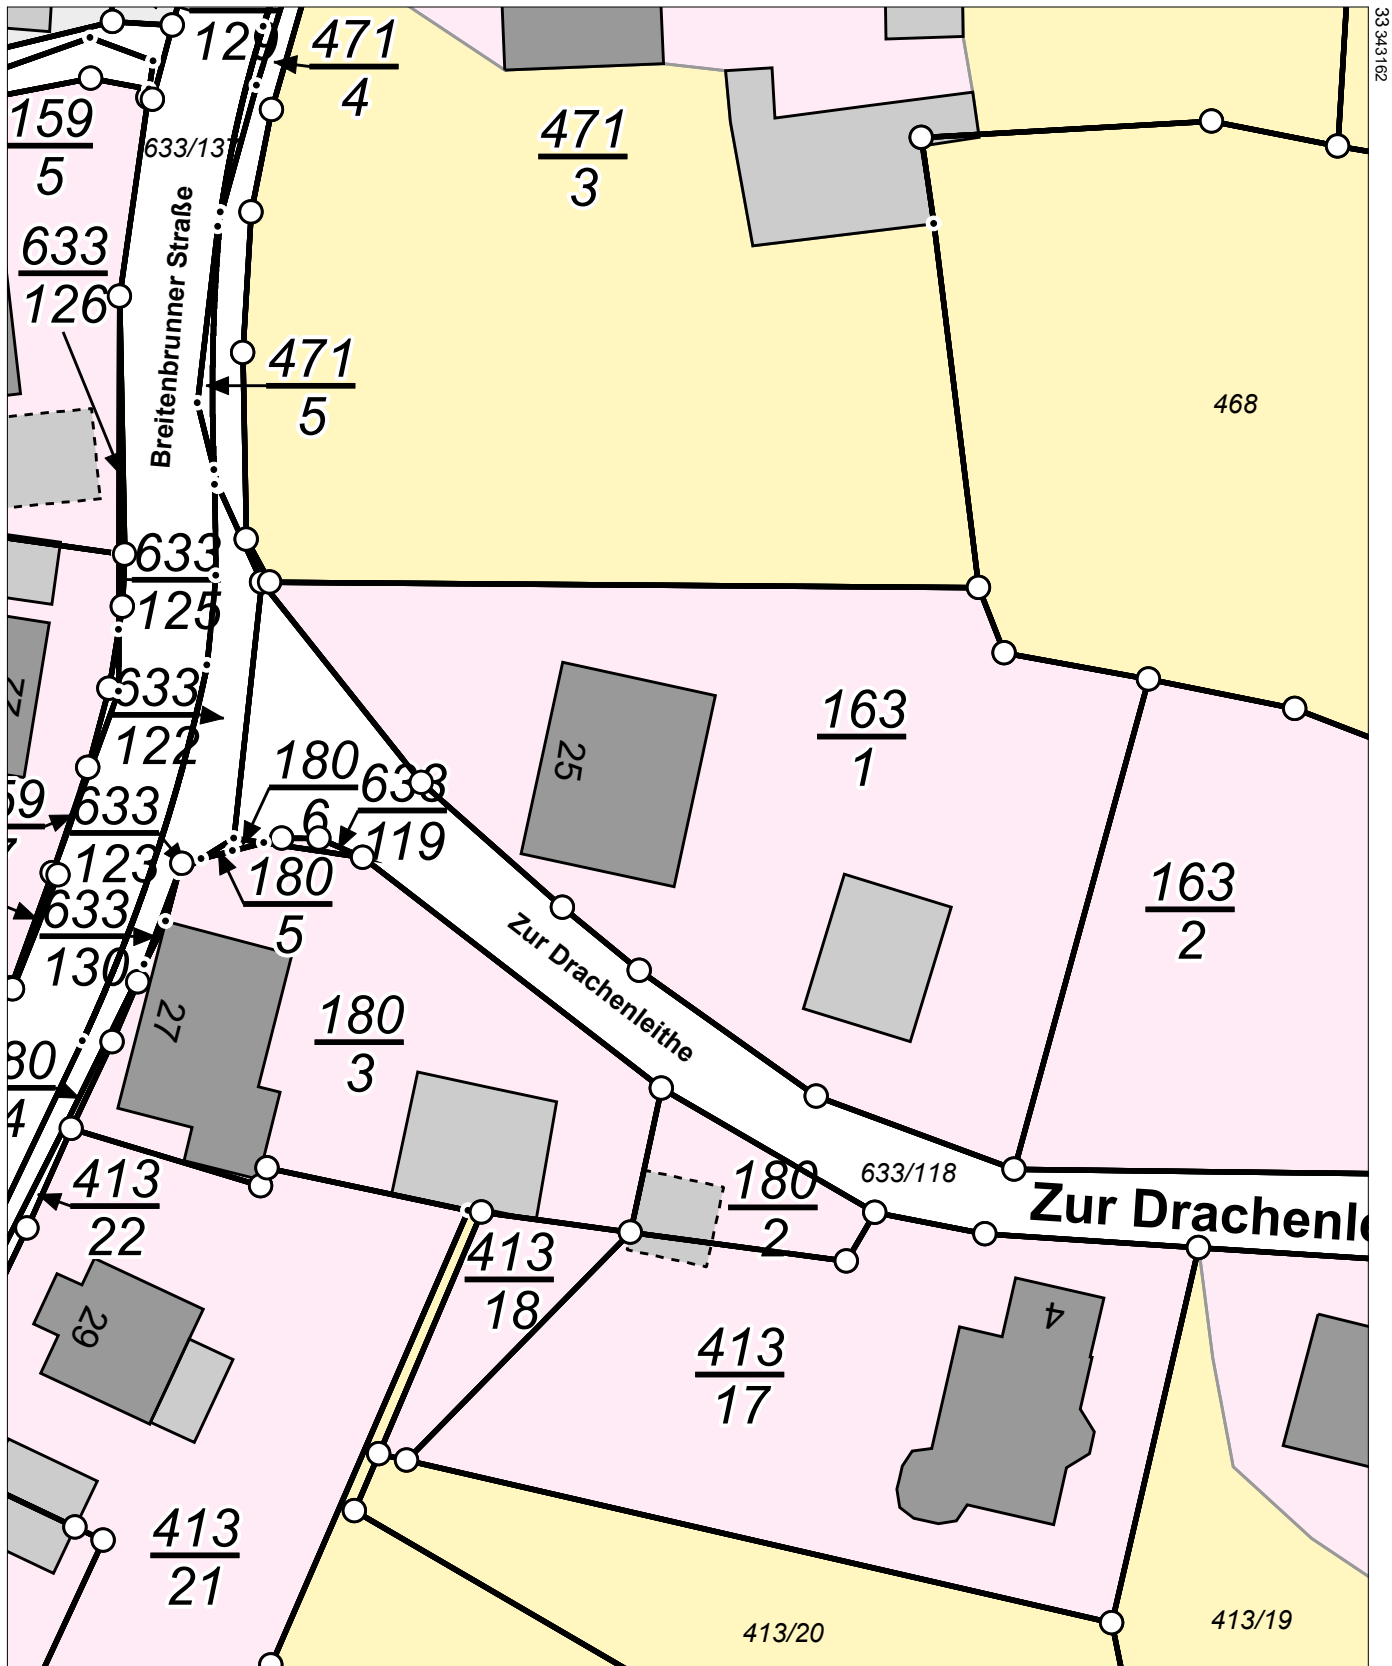

Flurstück: 163/1  
Gemarkung: Erla (7405)

Gemeinde: Stadt Schwarzenberg/Erzgeb.  
Kreis: Erzgebirgskreis

5597093

Maßstab 1:500 Meter