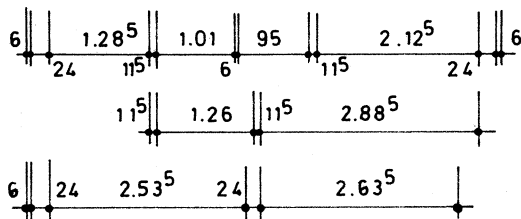

ERDGESCHOSS

OBERGESCHOSS

DACHGESCHOSS

SCHNITT

DIE BAUHERRSCHAFT :

KELLERGESCHOSS

Steinzeug Ø 30cm MWS