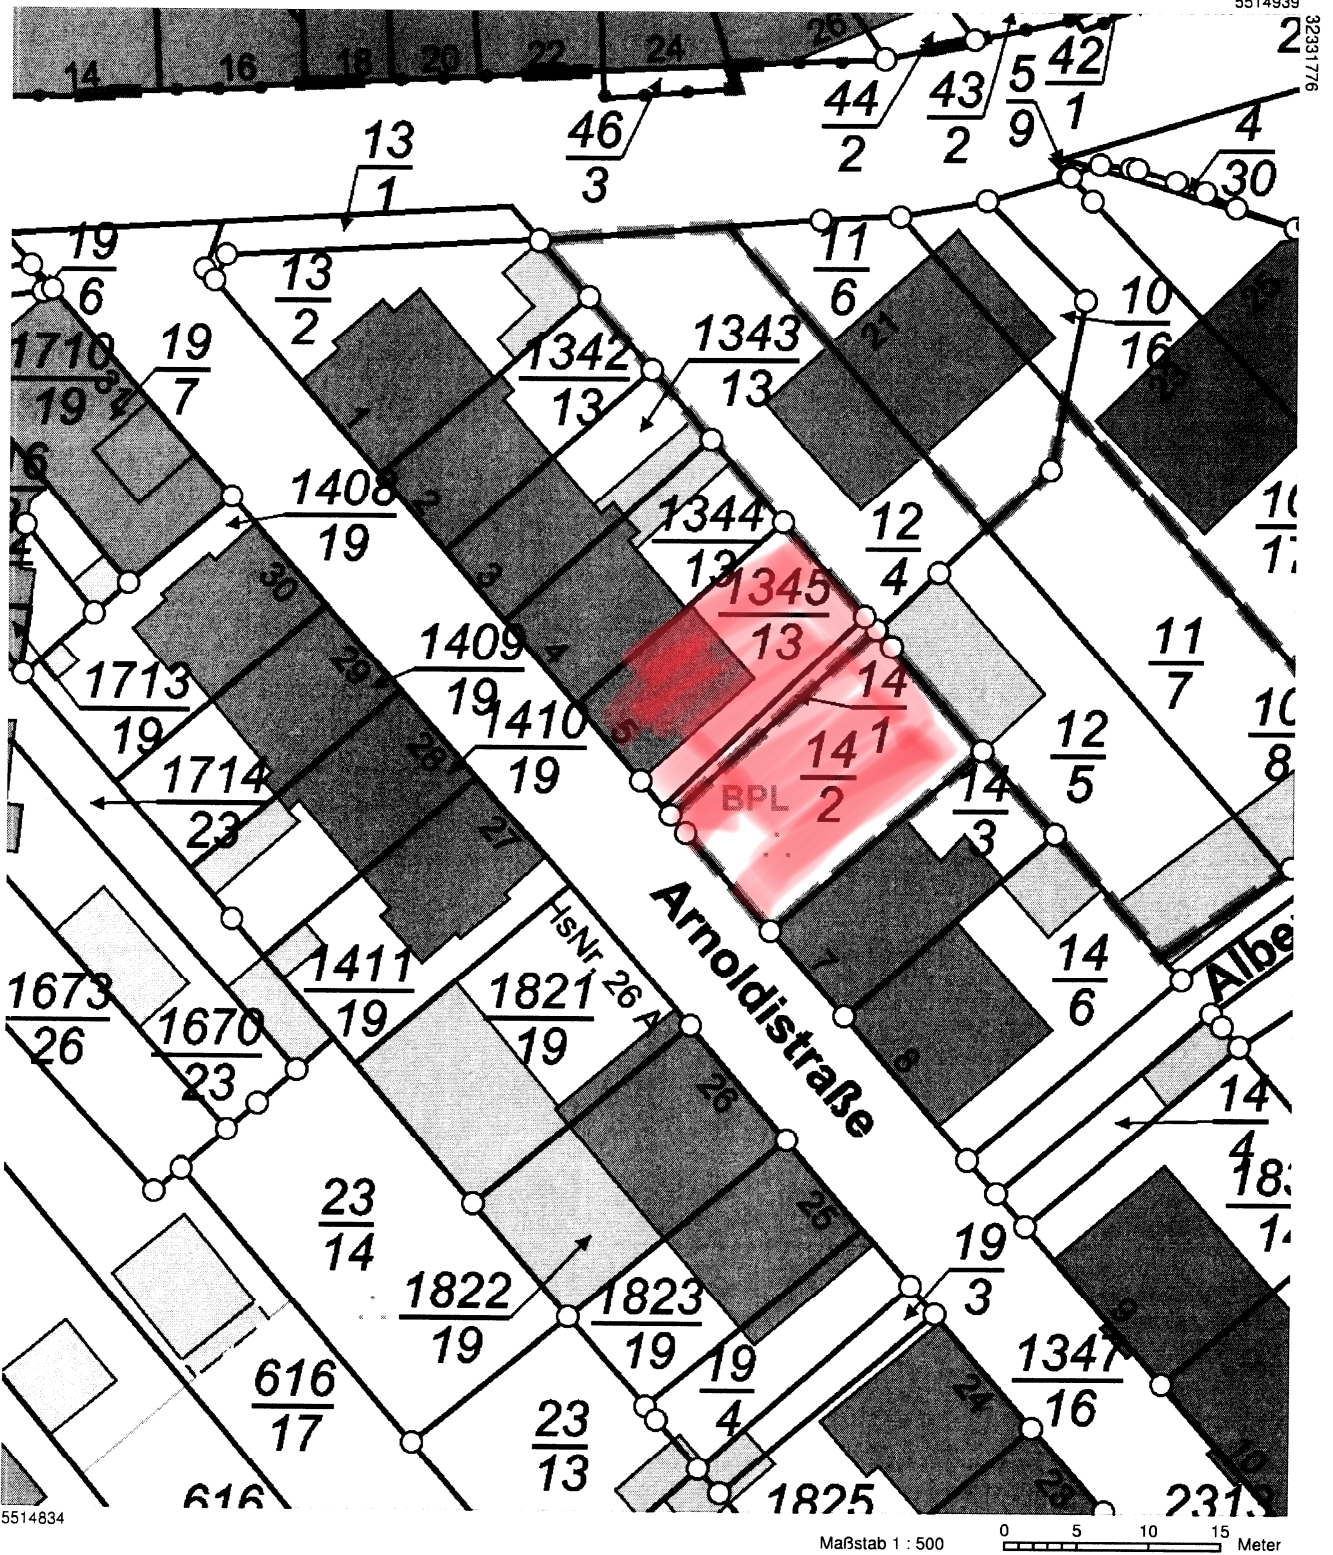

Auszug aus den Geobasisinformationen

Liegenschaftskarte

Rheinland-Pfalz

VERMESSUNGS- UND
KATASTERAMT
WESTEIFEL-MOSEL

Hergestellt am 04.10.2018

Flurstück: 1345/13
Flur: 14
Gemarkung: Kürenz

Gemeinde: Trier
Landkreis: Stadt Trier

Im Viertel 24
54470 Berncastel-Kues

Vervielfältigungen für eigene Zwecke sind zugelassen. Eine unmittelbare oder mittelbare Vermarktung, Umwandlung oder Veröffentlichung der Geobasisinformationen bedarf der Zustimmung der zuständigen Vermessungs- und Katasterbehörde (§12 Landesgesetz über das amtliche Vermessungswesen).

Ausgegeben durch Notar Dr. Peter Wirth
Kein amtlicher Auszug. Nur Verwendung im Rahmen der Beurkundung von Rechten an Grundstücken