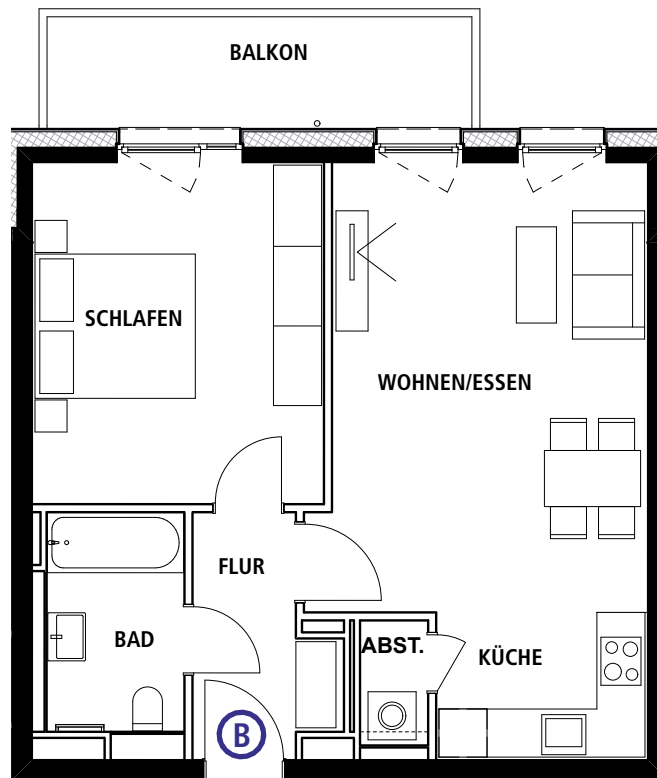

W H G 9.2.08

Wohnung

Staffelgeschoss

Wohnfläche Gesamt

ca. 57,2 m²

Dieser Grundriss ist nicht maßstabsgerecht, für zwischenzeitliche Änderungen können wir keine Haftung übernehmen. Die Möblierung ist ein Gestaltungsvorschlag und gehört nicht zum Ausstattungsumfang.