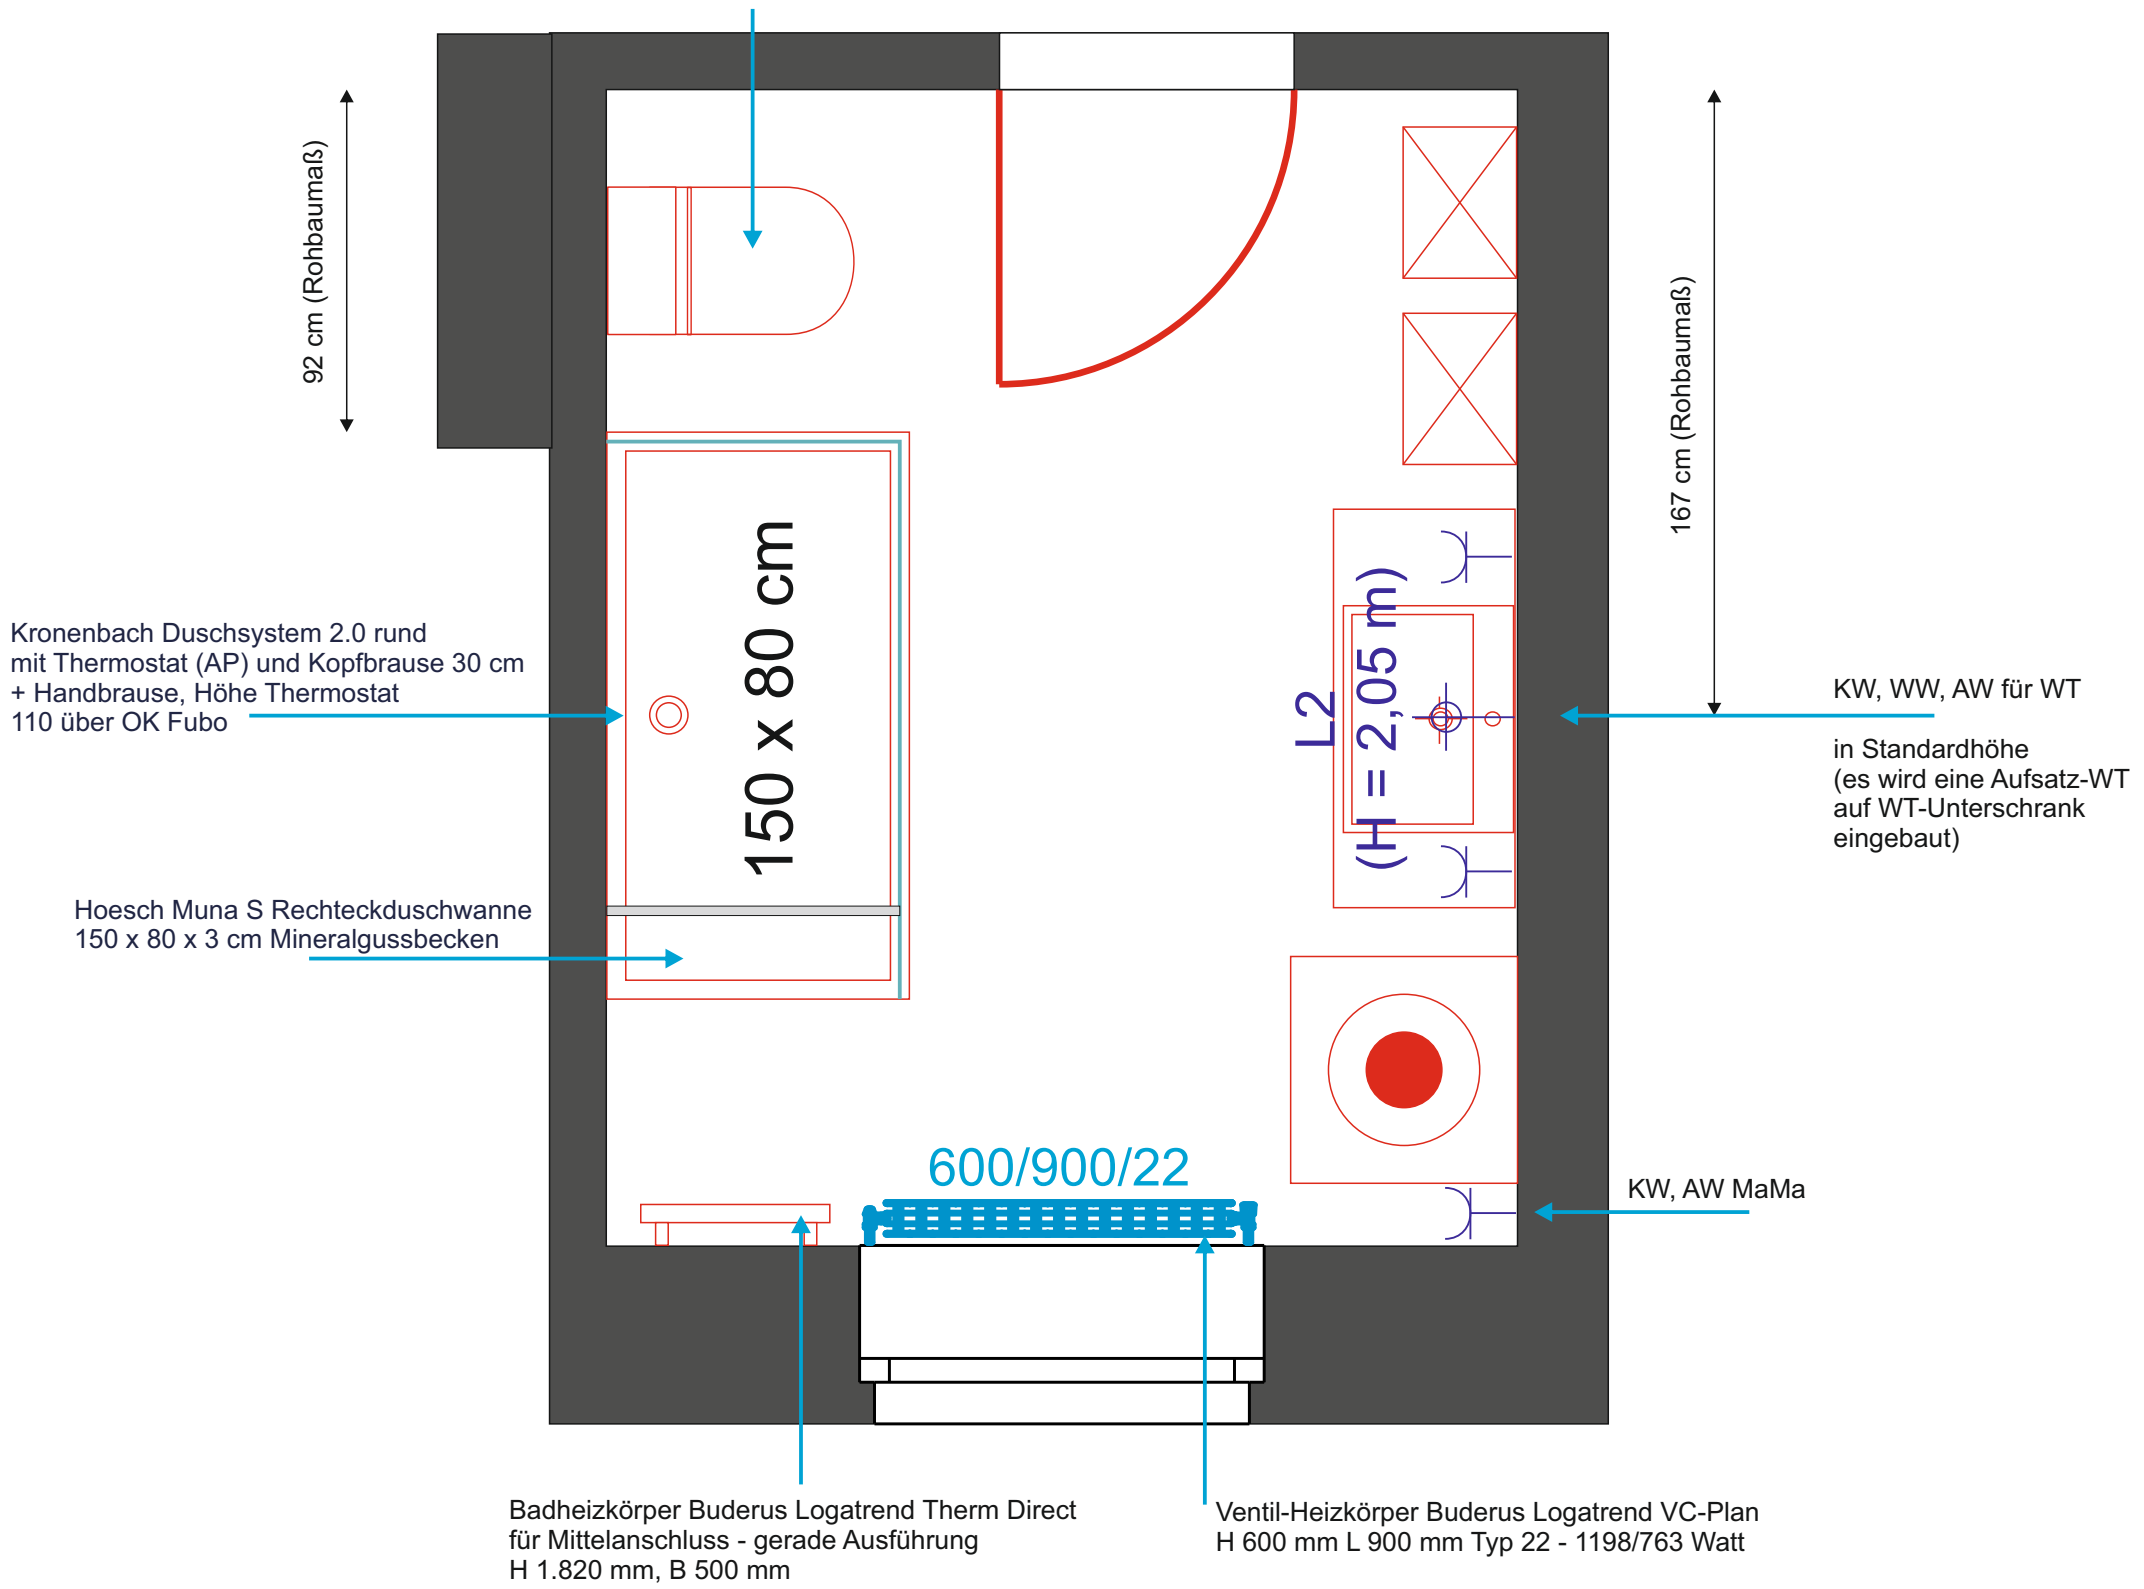

Duravit ME by Starck Stand-WC für WC- Kombination,
 B 37 cm, T 65 cm, Tiefspül-WC
 Darüber Mitte WC: WW- und KW-Uhren, AP mit Rossette

Scheringerstraße 23, WE 1 EG
 Detail Badumbau, M 1 : 20