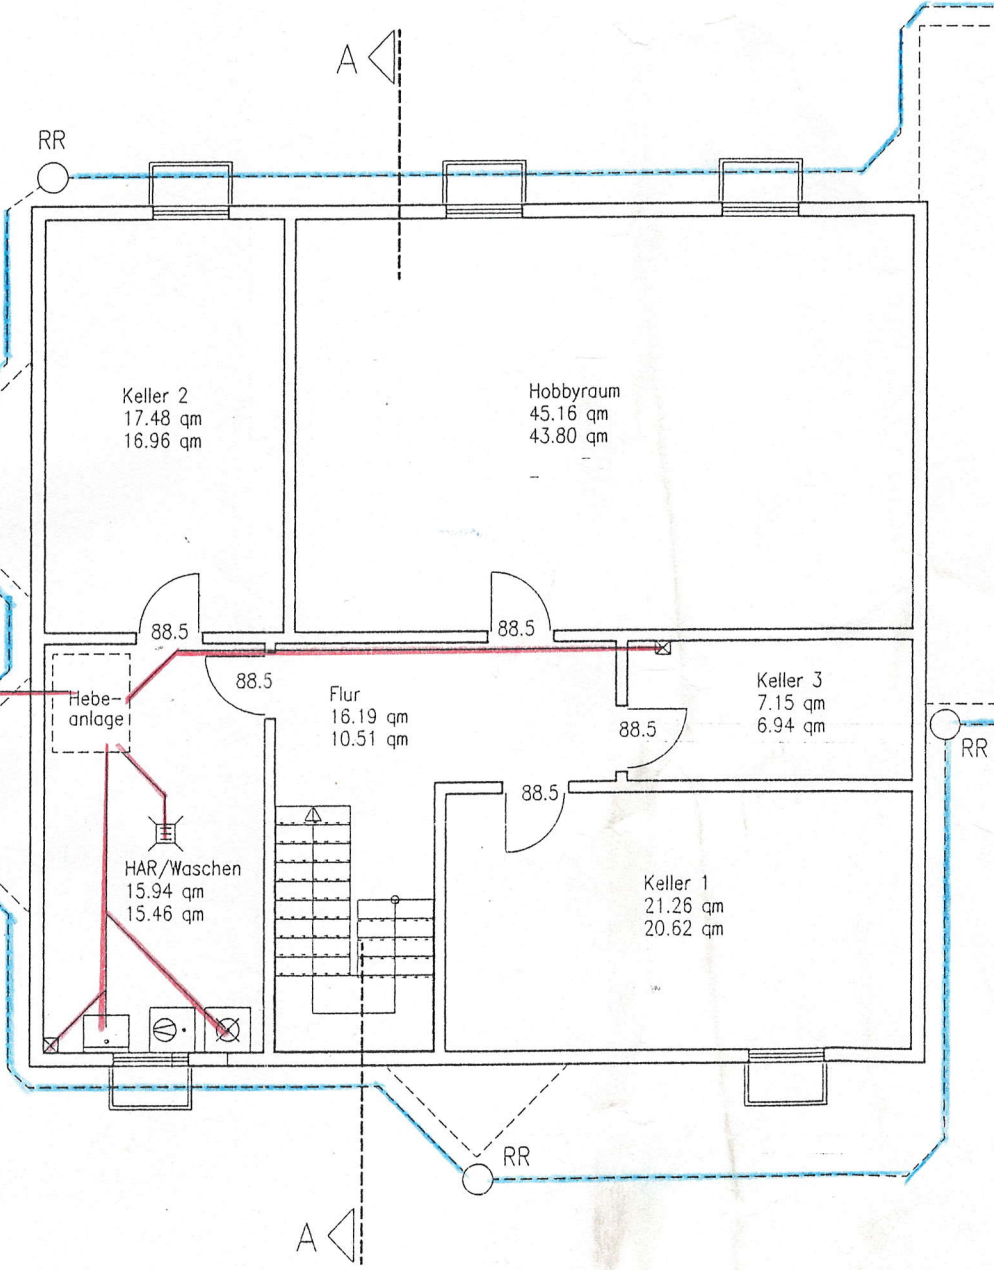

SAUERLANDE  
 Ring  
 Architekt Dipl.-Ing. W.  
 AKN  
 Remmeswiese 36 Tel.  
 59955 Winterberg Fax:

KELLERGE  
 M. 1:100