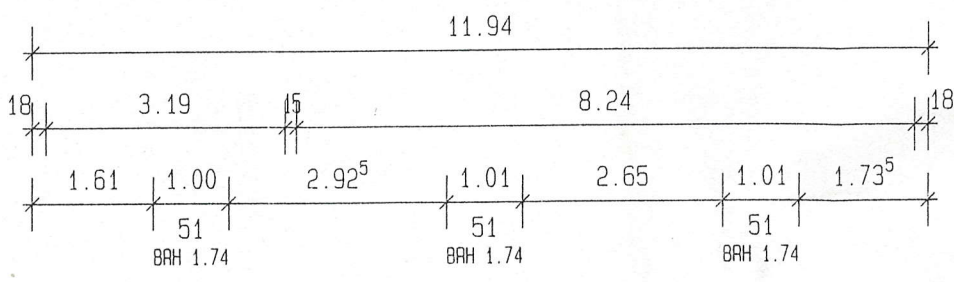

SAUERLANDE  
 Ring  
 Architekt Dipl.-Ing. W.  
 AKN  
 Remmeswiese 36 Tel.  
 59955 Winterberg Fax:

KELLERGE  
 M. 1:100