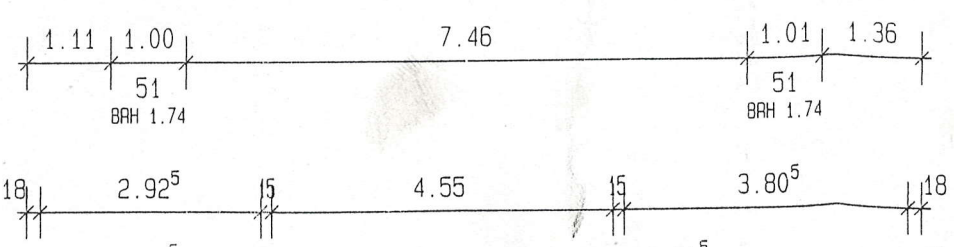

SAUERLANDE  
 Ring  
 Architekt Dipl.-Ing. W.  
 AKN  
 Remmeswiese 36 Tel.  
 59955 Winterberg Fax:

KELLERGE  
 M. 1:100