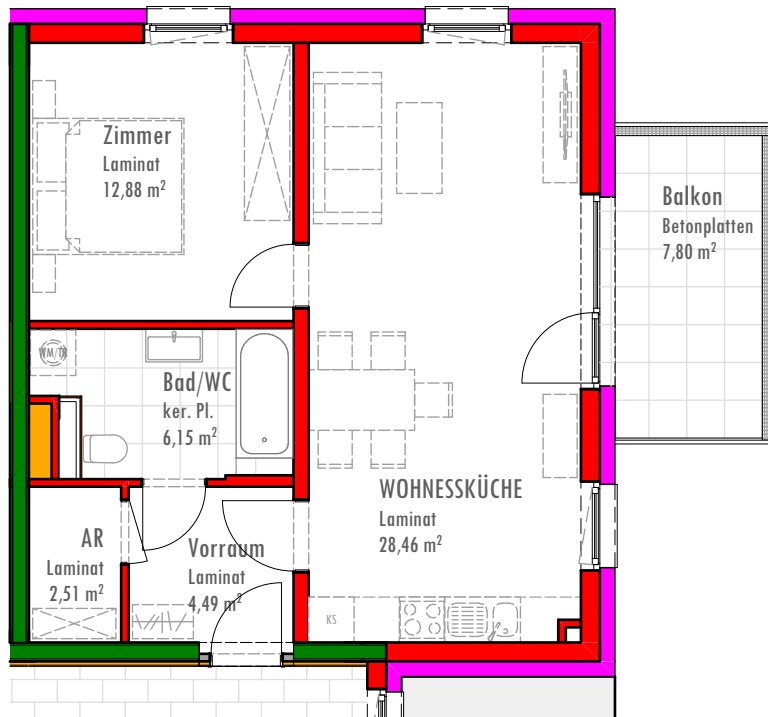

# WOHNHAUS TOP 6

AM SEEPARK

OBERGESSHOSS

54,49 m<sup>2</sup>

Rohrbach, Am Seepark