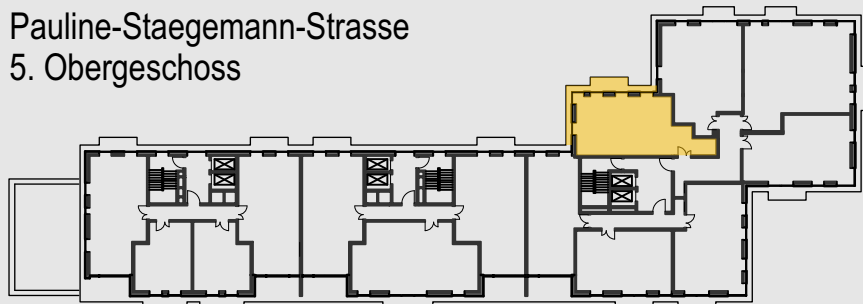

## KÖNIGSTADT-QUARTIER

Pauline-Staegemann-Strasse  
5. Obergeschoss

Haus 6

Haus 4

Haus 2

## WE 066

Gesamtwohnfläche

76,56 m<sup>2</sup>

Ansicht Nord-West