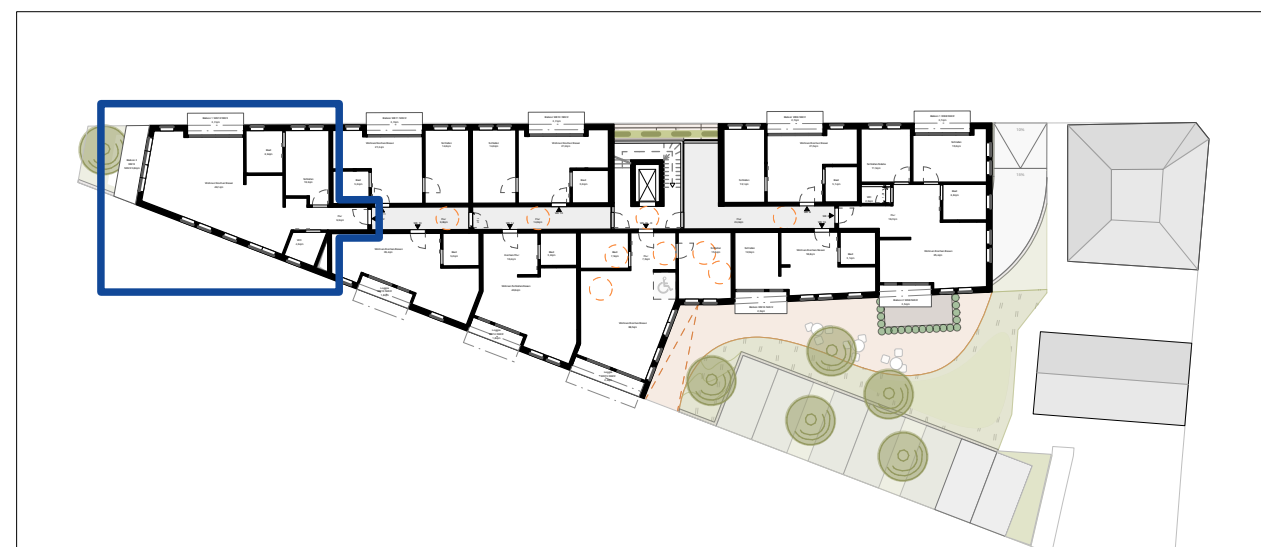

Wohnung 12 - Obergeschoss 1

Wohnen/Kochen/Essen	49,1 m ²
Schlafen	13,3 m ²
Bad	6,9 m ²
Flur	9,3 m ²
WC	4,3 m ²
Balkon 1 x0,5	2,7 m ²
Balkon 2 x0,5	3,8 m ²
Summe	89,3 m²

Wohnung 12

Maßstab ca.1.100

**Neubau
Betreutes Wohnen
Möhringer Straße 99
70199 Stuttgart**

Maßstab ca.1.500

Lageplan

Maßstab ca.1.1000