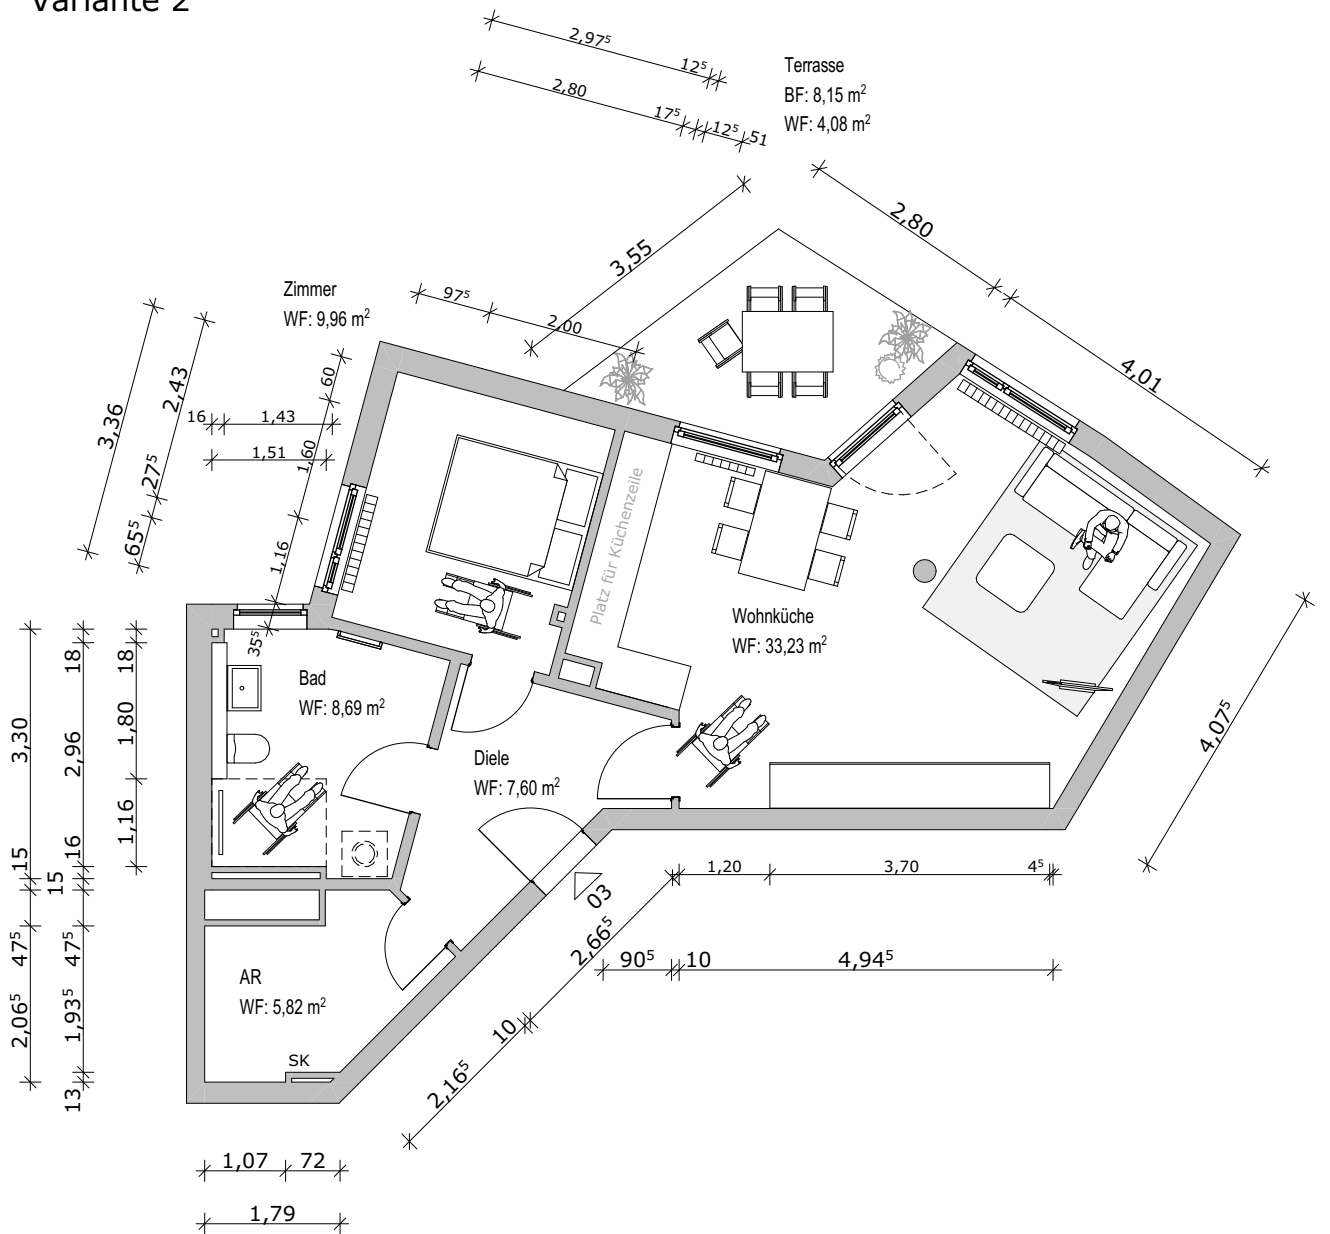

Möbliervorschlag Variante 2

Projekt WOHNUNGSGRUNDRISS EG rechts - Wohnung 03 Alt Tegel 12A 13507 Berlin	Bauherr / Eigentümer NOSTRO Grundstücks-GmbH & Co. Am Tegeler Hafen KG v. d. d. REKonzept Verwaltungs GmbH Kochstraße 29 10969 Berlin	Maßstab 1:100	Format DIN A4
		Datum 23.08.2024	GEZ. WM