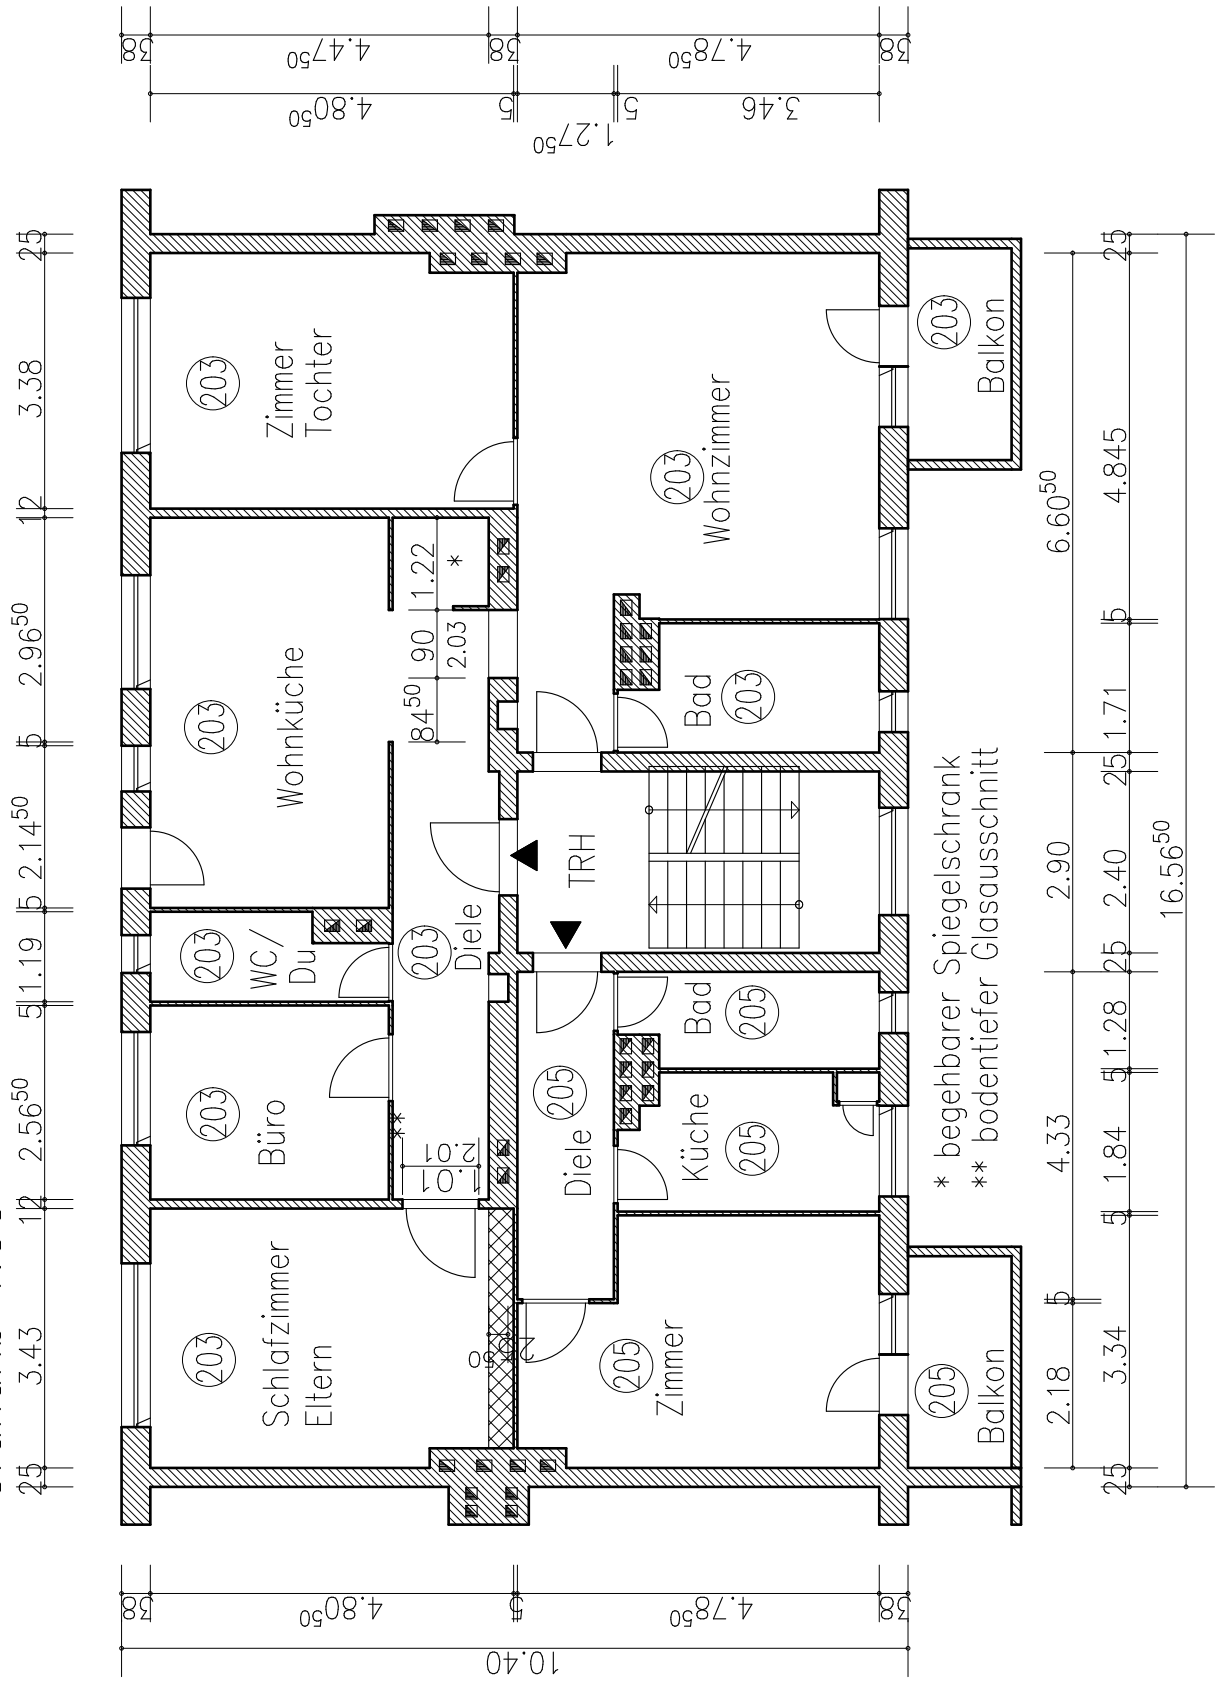

# Grundriß 1.0G

\* begehrbarer Spiegelschrank  
 \*\* bodentiefer Glasausschnitt

10.40  
 4.80<sup>50</sup>  
 4.78<sup>50</sup>

2.5  
 3.43  
 1.2  
 2.56<sup>50</sup>  
 5  
 1.19  
 5  
 2.14<sup>50</sup>  
 5  
 2.96<sup>50</sup>  
 1.2  
 3.38  
 2.5

2.18  
 3.34  
 5  
 1.84  
 5  
 1.28  
 2.5  
 2.40  
 2.5  
 1.71  
 5  
 4.845  
 2.5  
 16.56<sup>50</sup>  
 6.60<sup>50</sup>

3.46  
 1.27<sup>50</sup>  
 5  
 4.80<sup>50</sup>  
 4.78<sup>50</sup>  
 3.8  
 4.47<sup>50</sup>  
 3.8