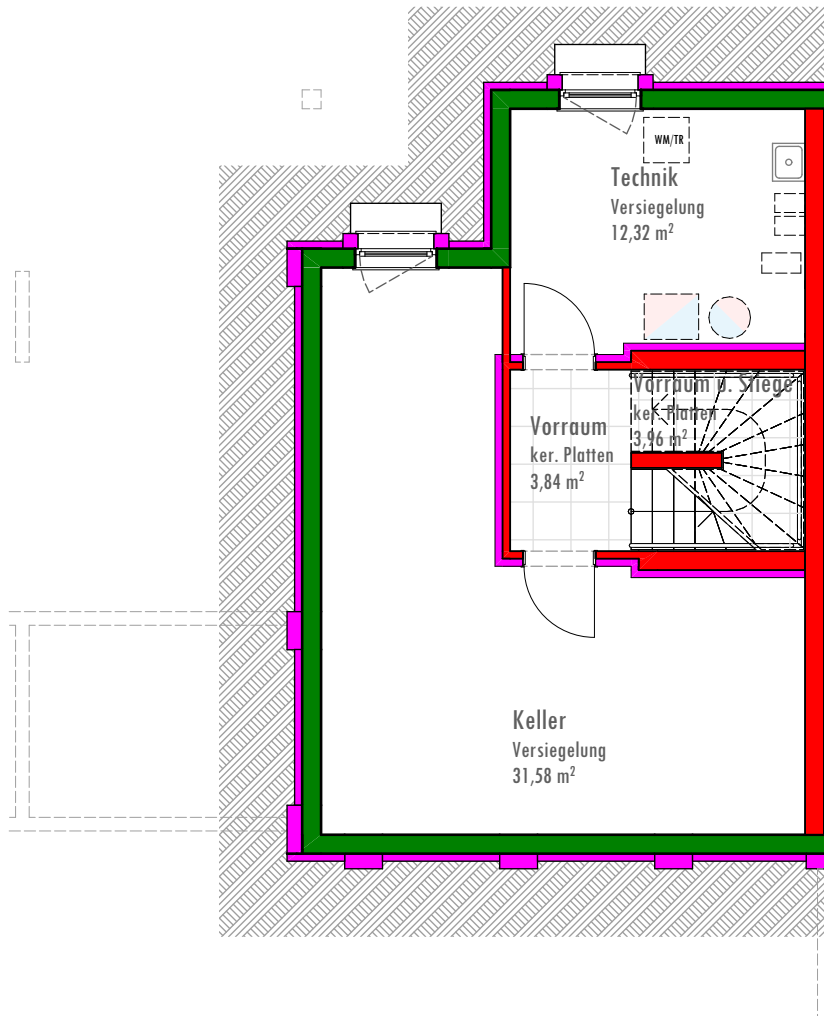

REIHENHAUS TOP 13 100,78 m²

AM SEEPARK

KELLERGESCHOSS

51,70 m²

Rohrbach, Am Seepark