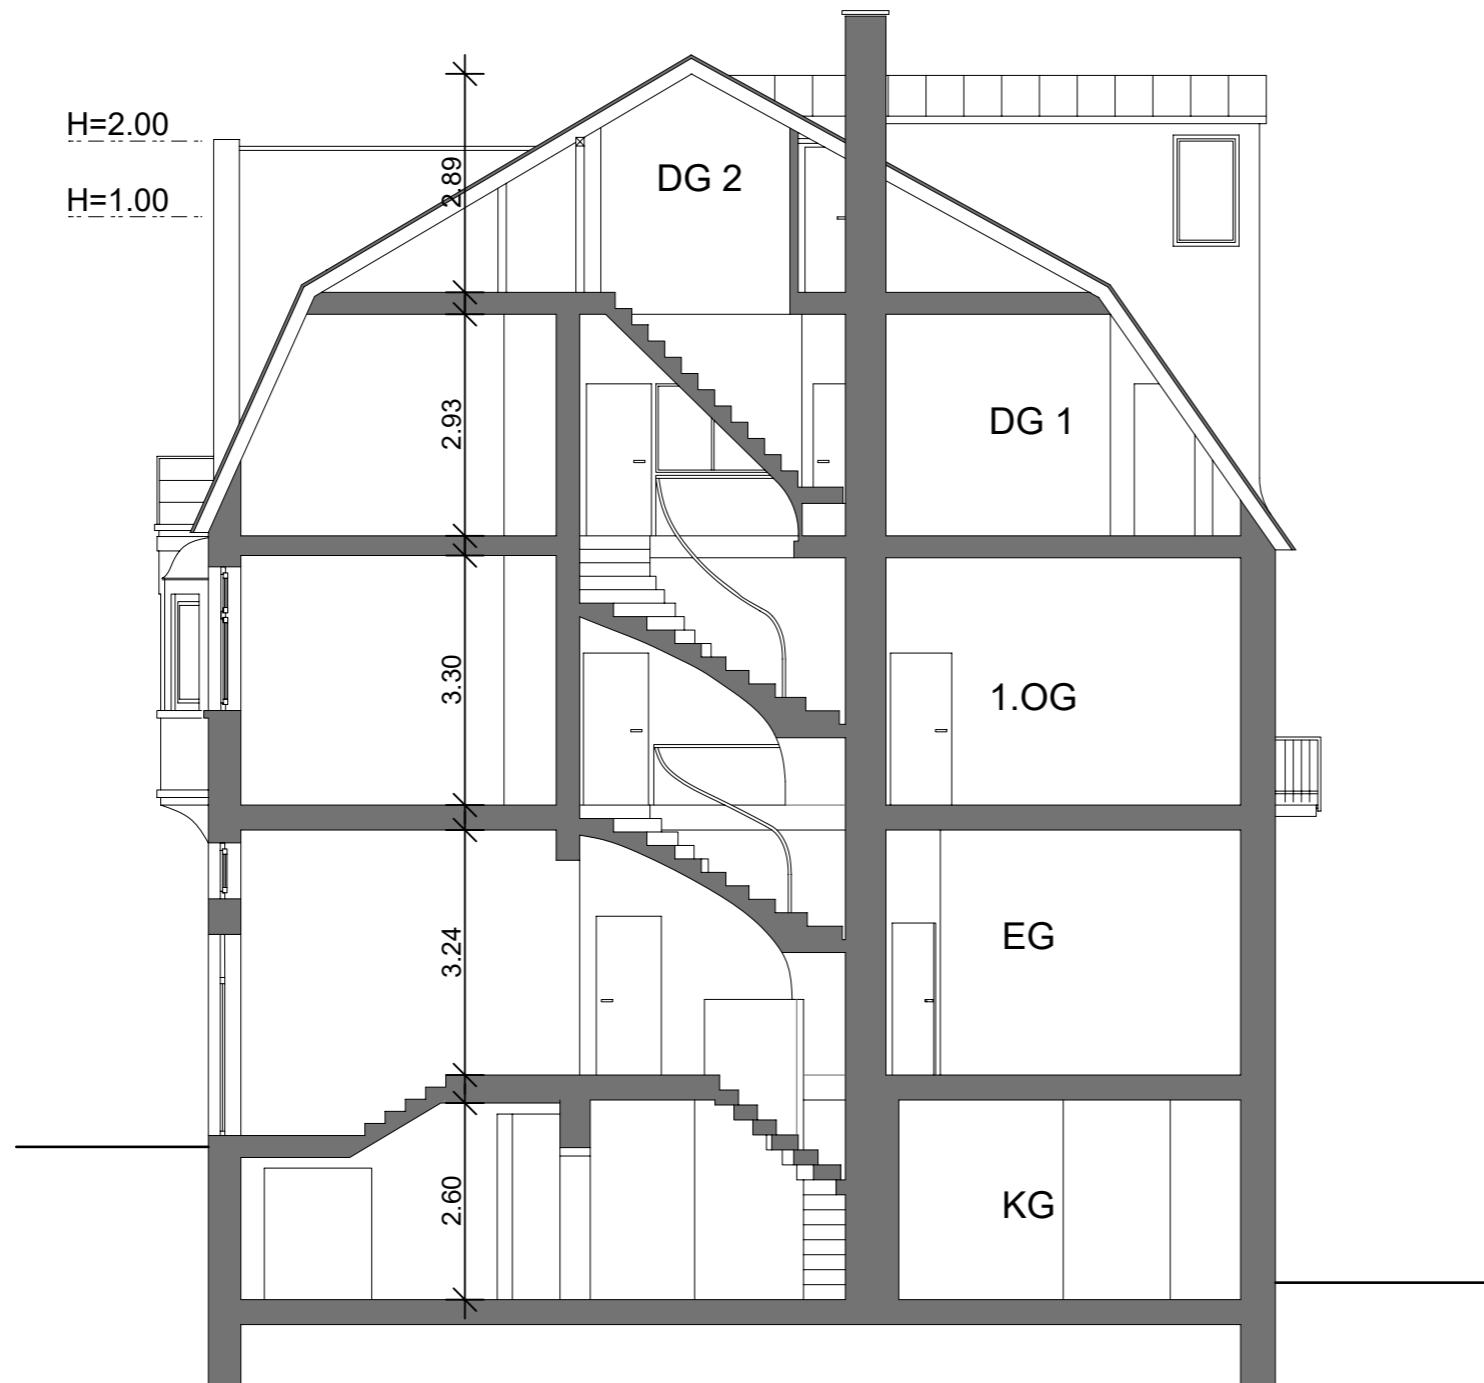

A small map showing the project location. The map includes Günthersburgpark, Comeniusstraße, and a red arrow pointing to the project site at Comeniusstraße 22.

AUFTRAGGEBER:
Gutleut 5 GmbH
Jakobstraße 14
63500 Seligenstadt

Bestandsplan

PROJEKT: Comeniusstraße 22
60389 Frankfurt am Main

PLAN: Schnitt AA   M 1:100
PLAN - NR: 06   07-2019