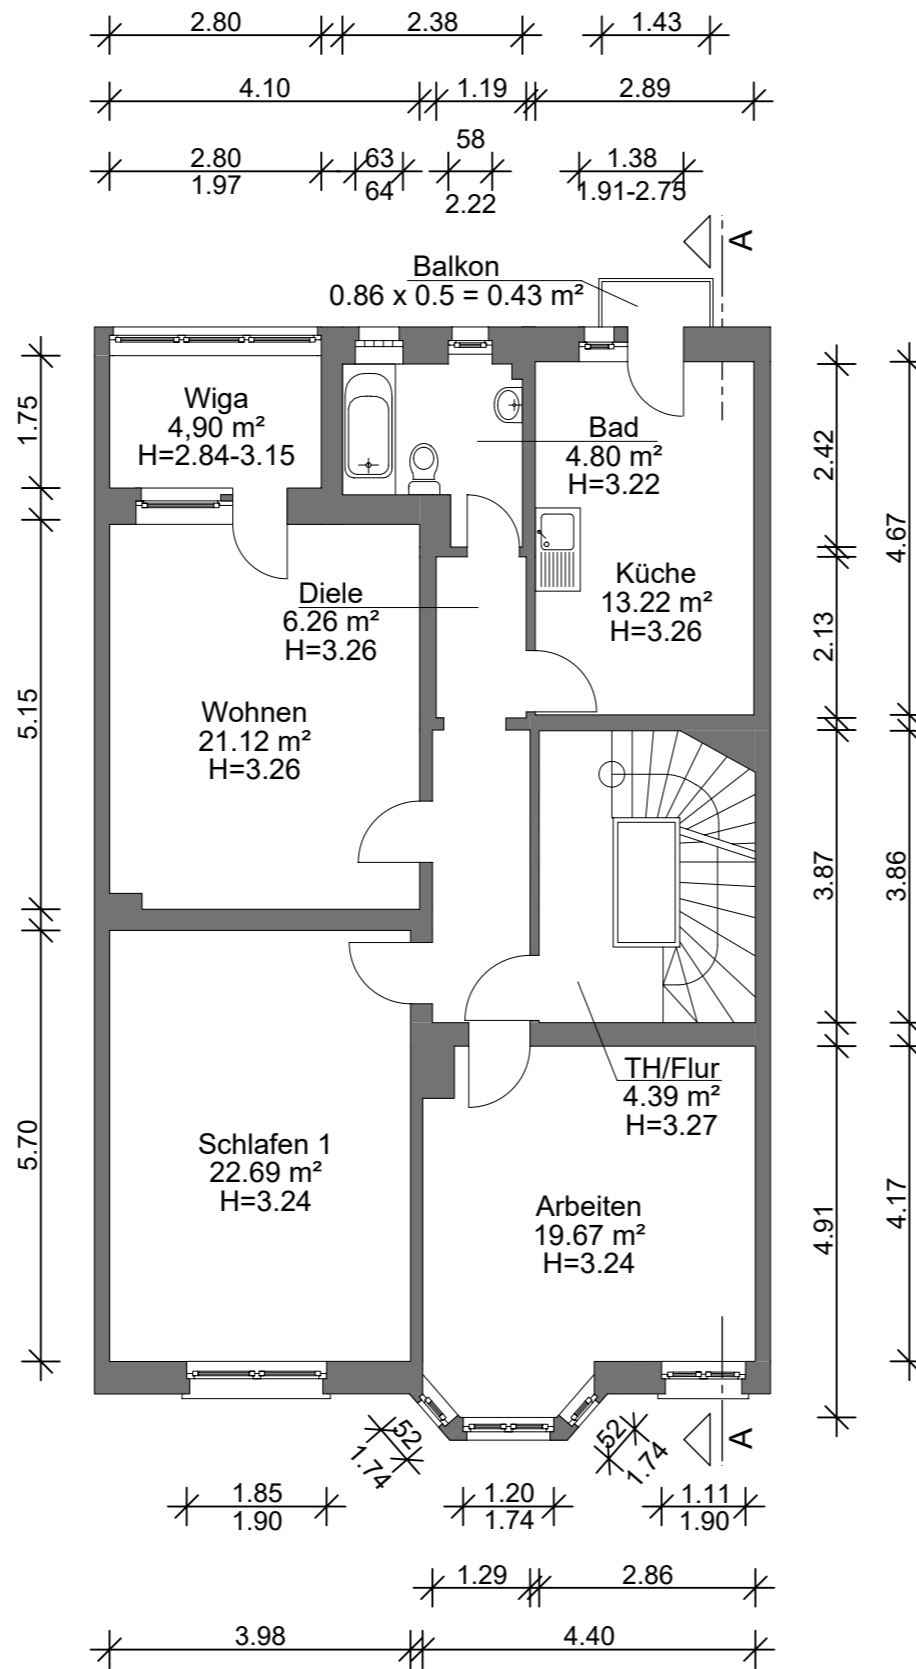

AUFTRAGGEBER:
 Gutleit 5 GmbH
 Jakobstraße 14
 63500 Seligenstadt

Bestandsplan

PROJEKT: Comeniusstraße 22
 60389 Frankfurt am Main

PLAN: KG M 1:100
PLAN - NR: 01 07-2019

AUFTRAGGEBER:
 Gutleut 5 GmbH
 Jakobstraße 14
 63500 Seligenstadt

Bestandsplan

PROJEKT: Comeniusstraße 22
 60389 Frankfurt am Main

PLAN: EG M 1:100
PLAN - NR: 02 07-2019

AUFTRAGGEBER:
 Gutleut 5 GmbH
 Jakobstraße 14
 63500 Seligenstadt

Bestandsplan

PROJEKT: Comeniusstraße 22
 60389 Frankfurt am Main