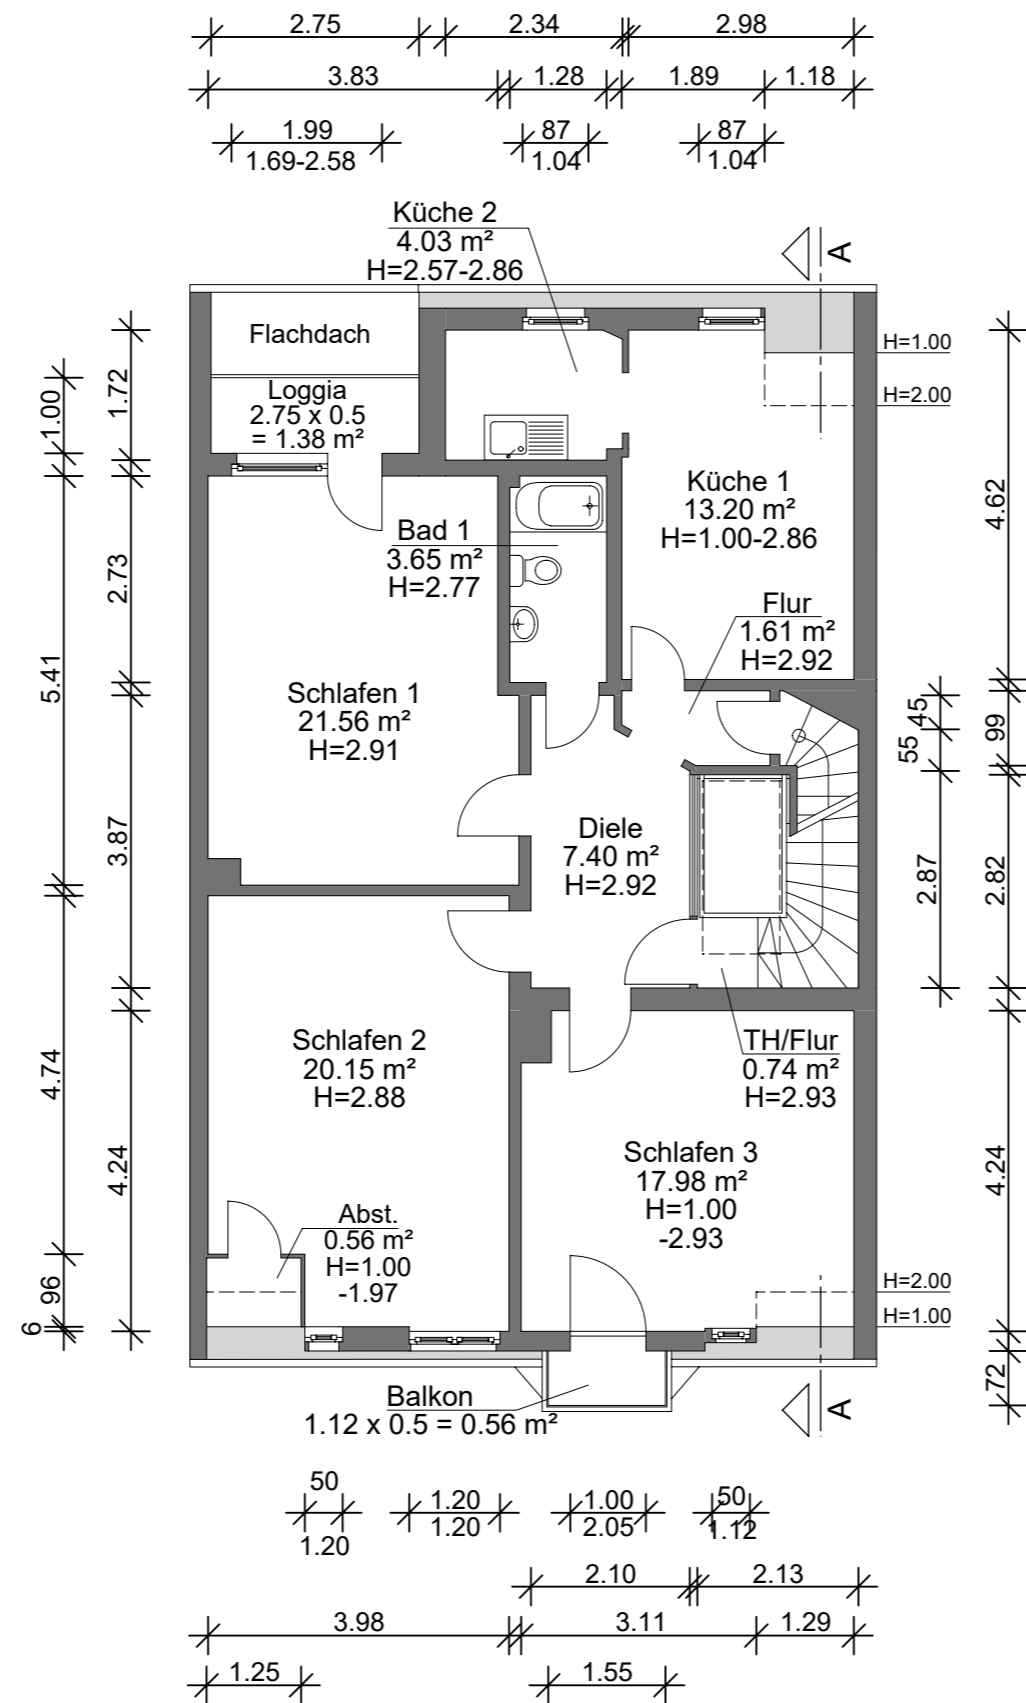

AUFTRAGGEBER:
Gutleut 5 GmbH
Jakobstraße 14
63500 Seligenstadt

Bestandsplan

PROJEKT: Comeniusstraße 22
60389 Frankfurt am Main

PLAN: DG 1 M 1:100
PLAN - NR: 04 07-2019