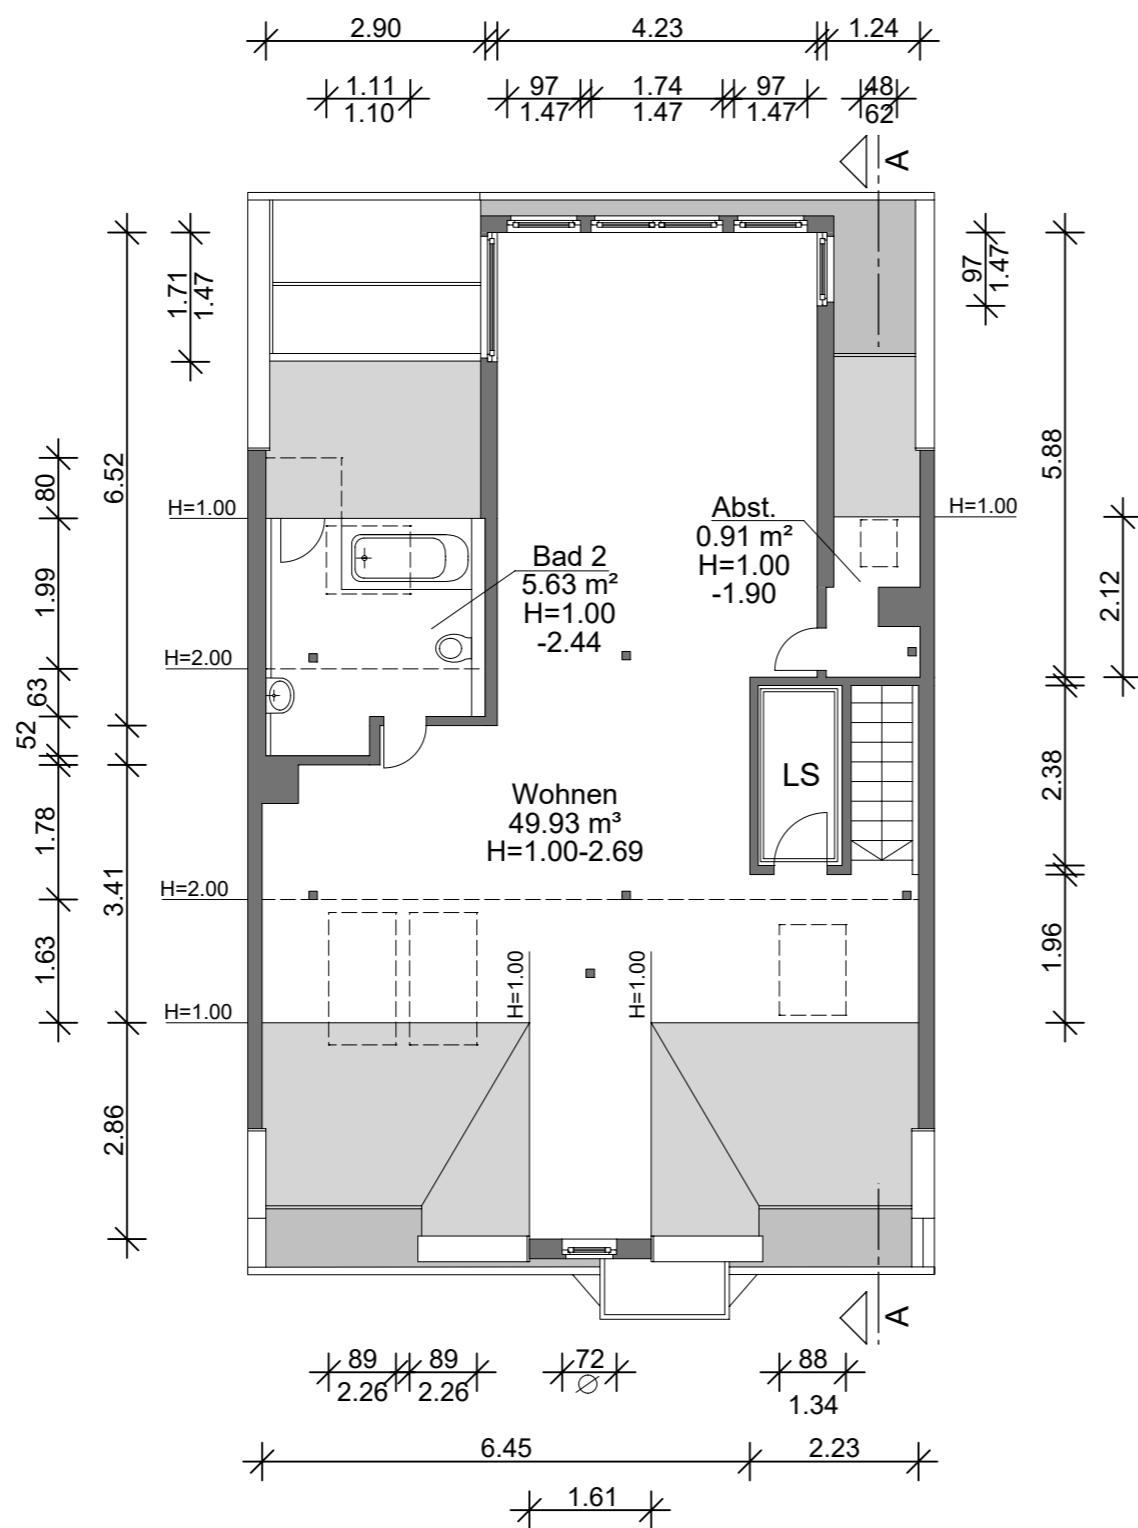

PLAN: 1.OG M 1:100
 PLAN - NR: 03 07-2019

AUFTRAGGEBER:
 Gutleut 5 GmbH
 Jakobstraße 14
 63500 Seligenstadt

Bestandsplan

PROJEKT: Comeniusstraße 22
 60389 Frankfurt am Main

PLAN: DG 1 M 1:100
PLAN - NR: 04 07-2019