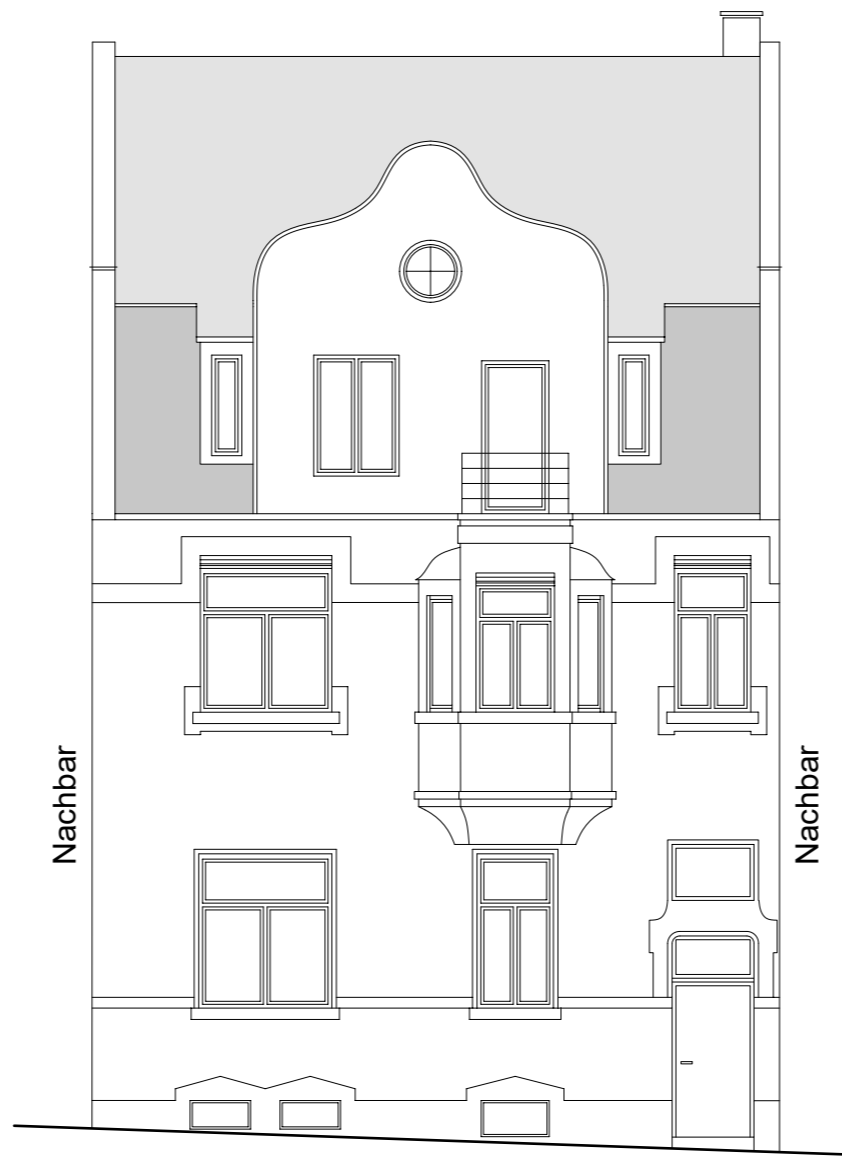

AUFTRAGGEBER:
Gutleut 5 GmbH
Jakobstraße 14
63500 Seligenstadt

Bestandsplan

PROJEKT: Comeniusstraße 22
60389 Frankfurt am Main

PLAN: Ansicht West M 1:100
PLAN - NR: 07 07-2019