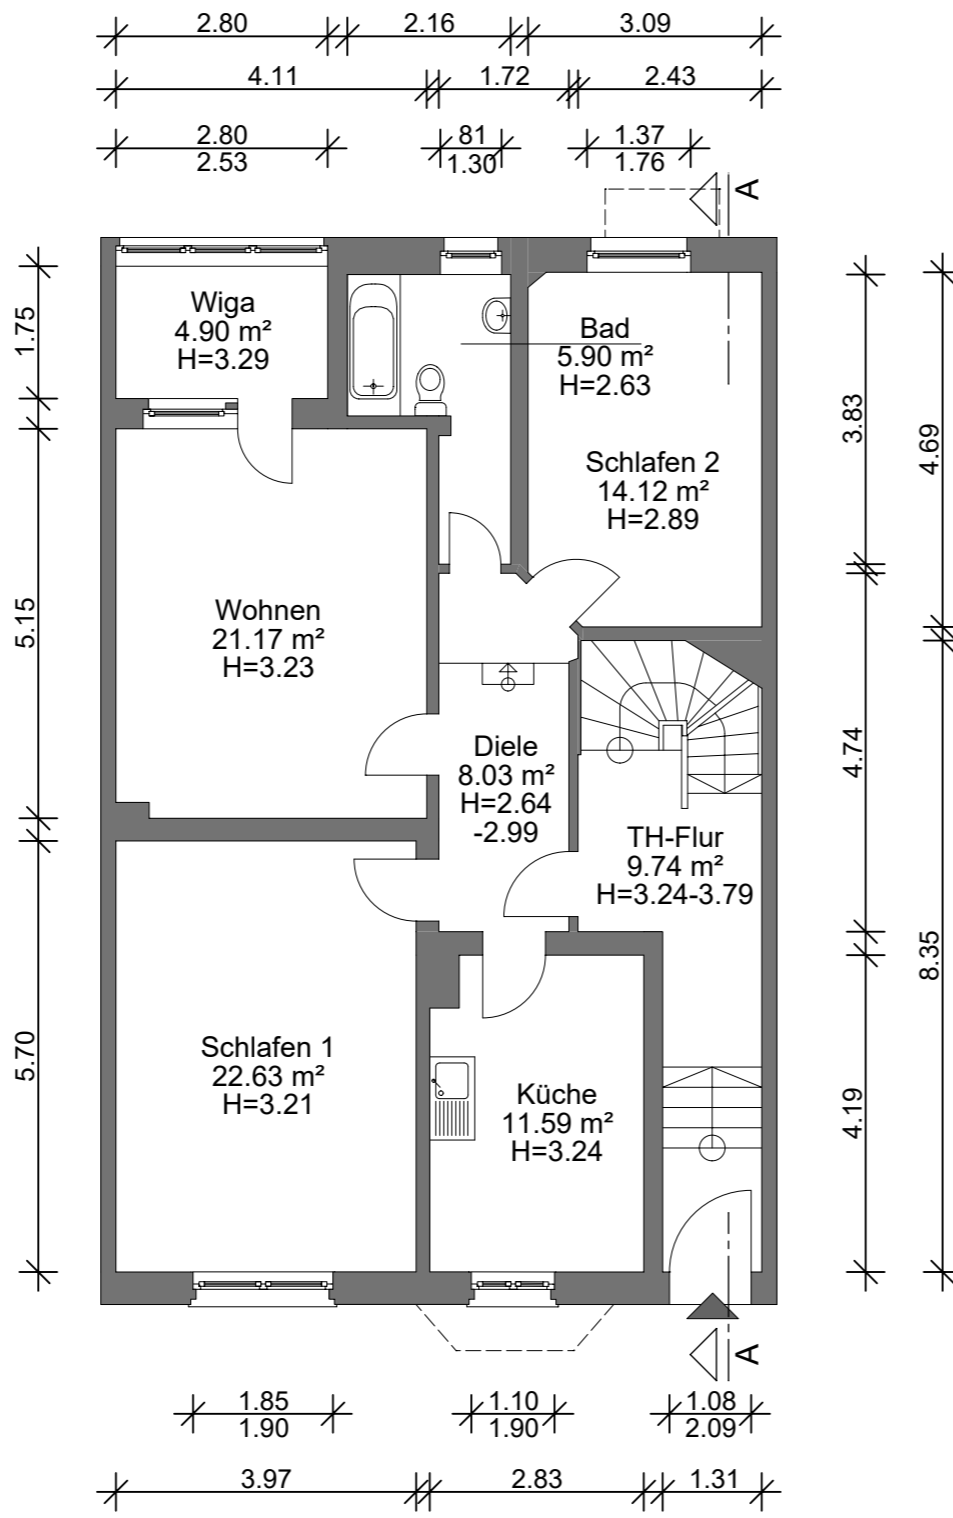

AUFTRAGGEBER:
 Gutleit 5 GmbH
 Jakobstraße 14
 63500 Seligenstadt

Bestandsplan

PROJEKT: Comeniusstraße 22
 60389 Frankfurt am Main

PLAN: KG M 1:100
PLAN - NR: 01 07-2019

AUFTRAGGEBER:
 Gutleut 5 GmbH
 Jakobstraße 14
 63500 Seligenstadt