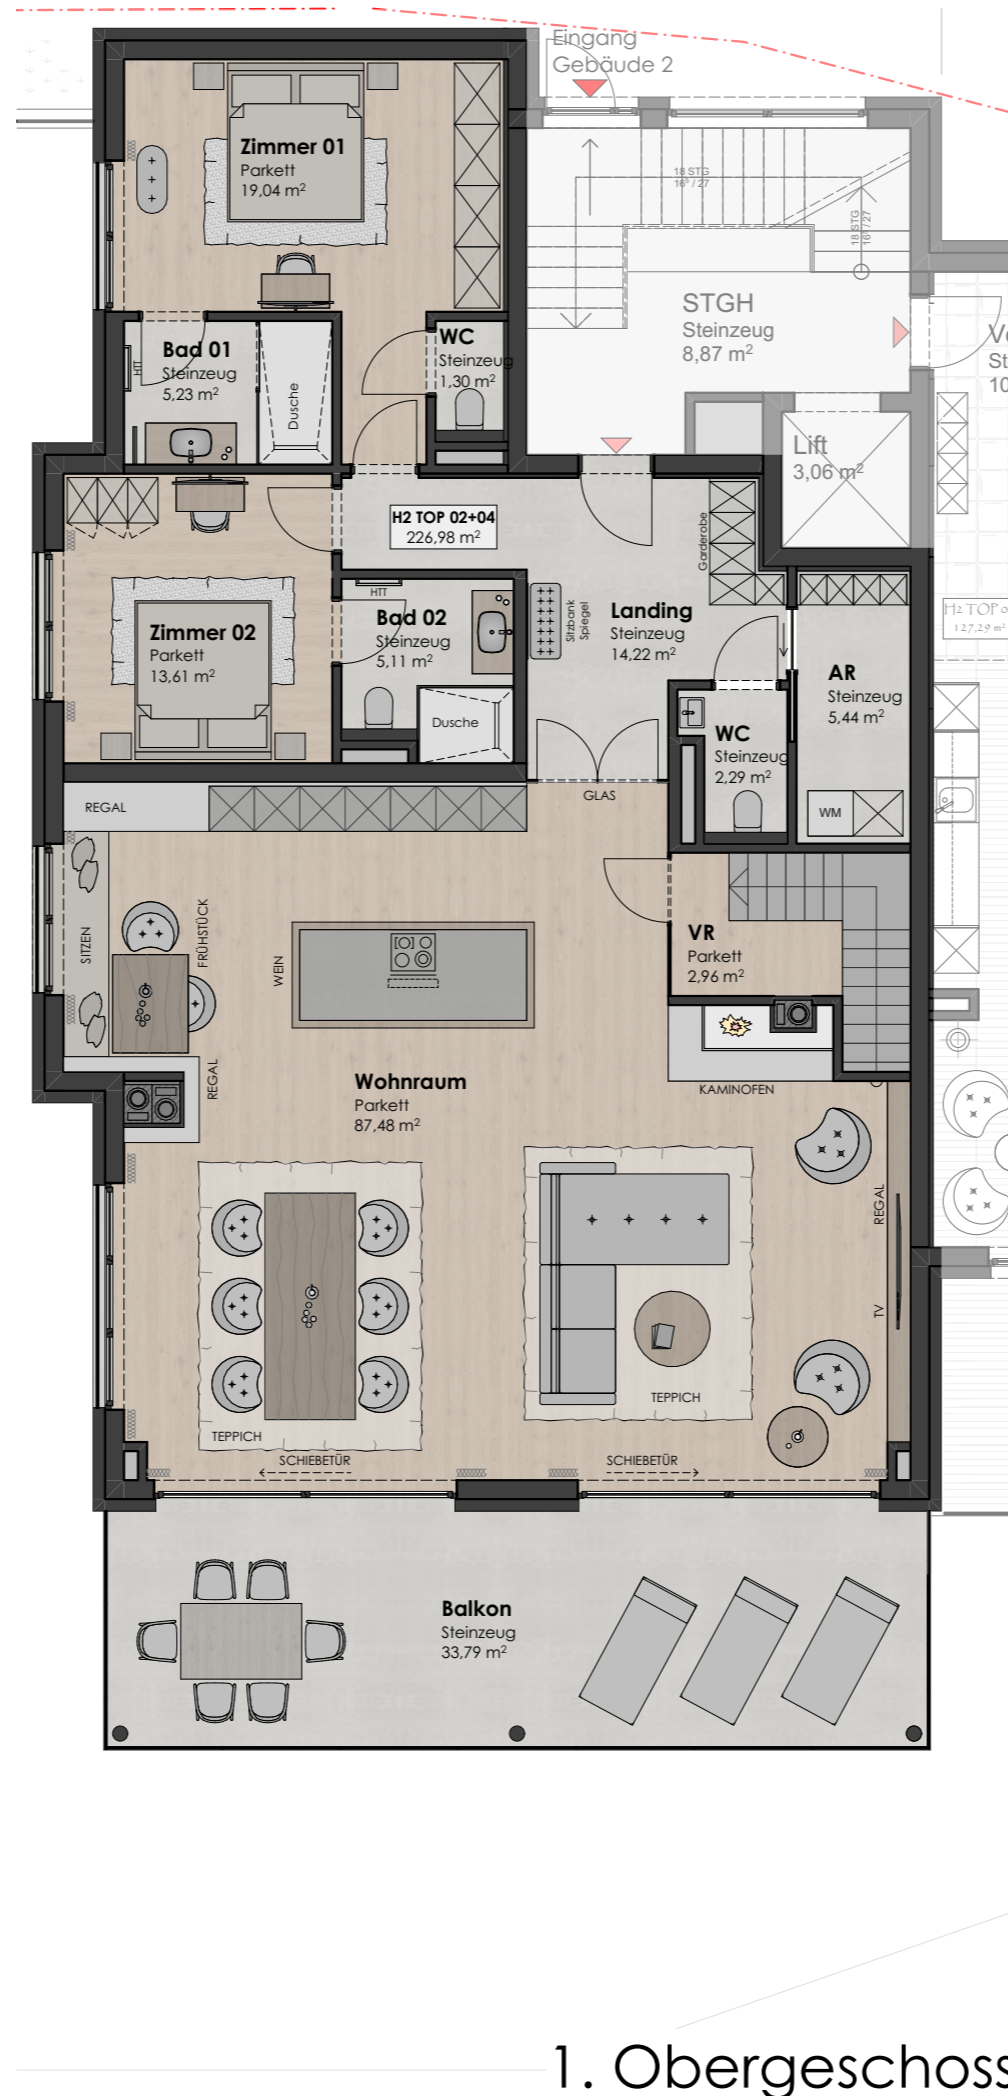

Erdgeschoss

1. Obergeschoss

H2 TOP 02+04		1.Obergeschoss	
<u>Edgeschoss</u>			
VR	2,10 m ²	VR	2,96 m ²
Master	20,30 m ²	Wohnraum	87,48 m ²
Bad	28,98 m ²	Vorraum	14,22 m ²
Schrankraum	17,76 m ²	WC	2,29 m ²
Summe	69,14 m²	Zimmer 01	19,04 m ²
		Bad 01	5,23 m ²
Terrasse	46,90 m ²	WC	1,30 m ²
		Zimmer 02	13,61 m ²
		AR	5,44 m ²
		Bad 02	5,11 m ²
		Summe	156,68 m²
Gesamtsumme	225,82 m²	Balkon	33,79 m ²