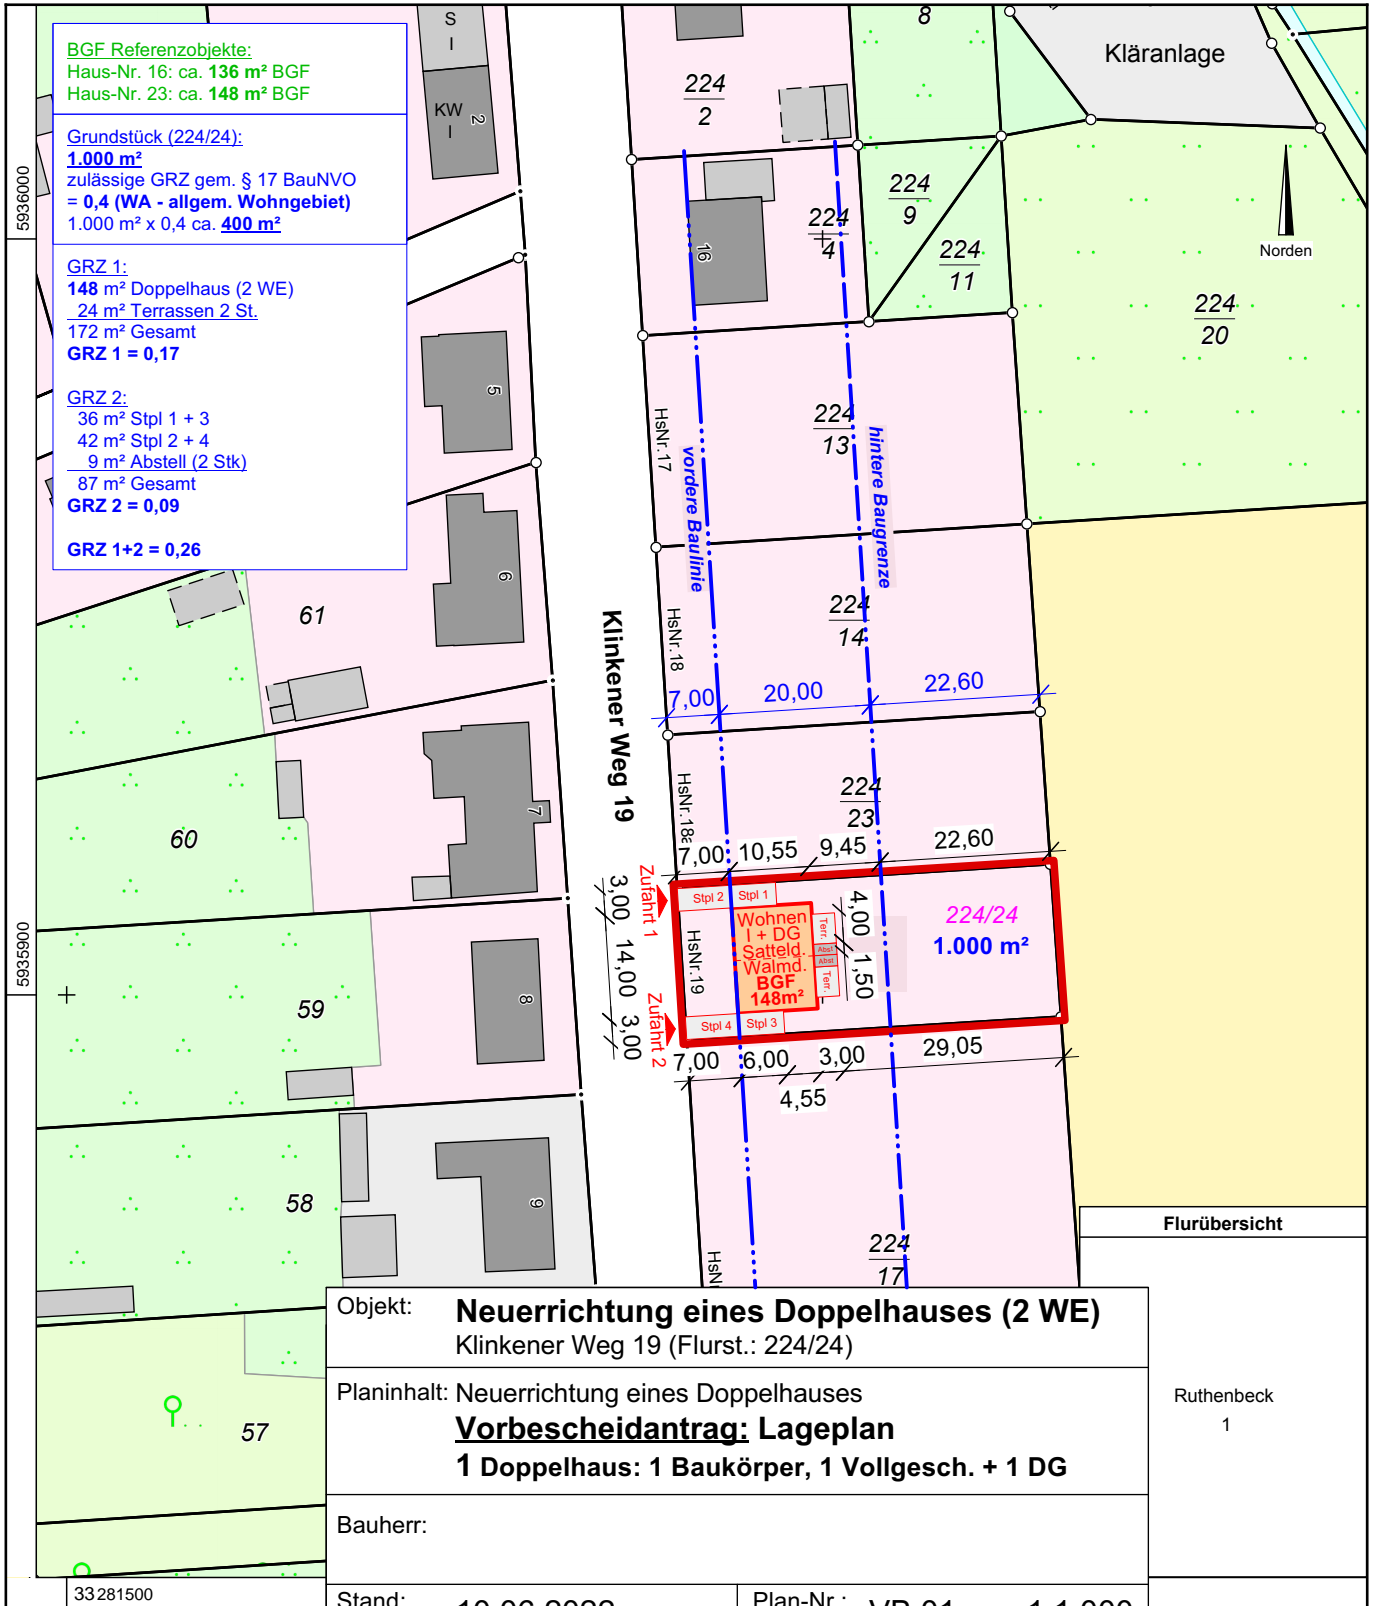

Erstellt am 27.01.2022

Gemarkung: Ruthenbeck (13 0708)  
Flur: 1  
Flurstück: 224/23

Gemeinde: Friedrichsruhe (13 0 76 038)  
Landkreis Ludwigslust-Parchim  
Lage: Klinkener Weg 18a

darf der Zustimmung der  
gen zu innerdienstlichen