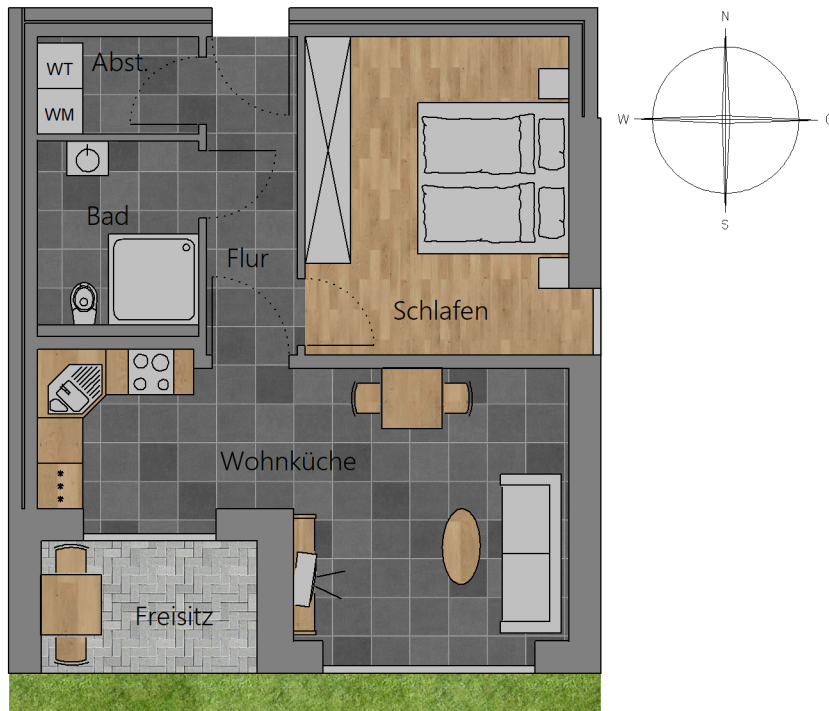

EG - Wohnung 1 50,08 m²

Wohnküche	19,92 m ²
Schlafen	14,69 m ²
Flur	5,05 m ²
Abstellraum	2,74 m ²
Bad	5,18 m ²
Freisitz	2,50 m ²
	<u>50,08m²</u>

Gartenanteil	50,59 m ²
Kelleranteil	3,23 m ²