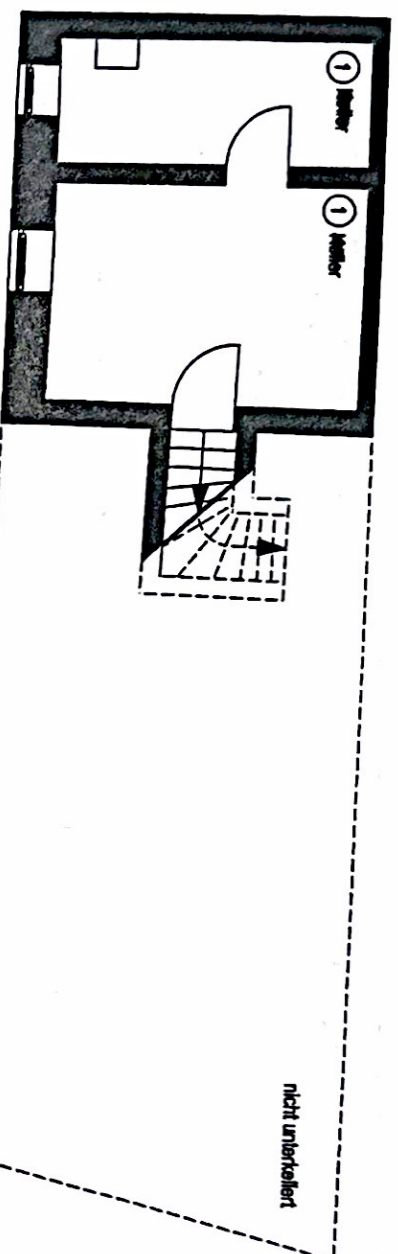

Handwritten signatures and notes at the top of the page.

Mehrfamilienhaus | Äußere Uferstrasse 19 | Augsburg

Grundriss Dachgeschoss

aaarchitekten

Kohlberger | Zech | Tentschew
Architekten in Bürogemeinschaft
Armenhausgasse 3 | 86150 Augsburg
Fon 0821.470 66 93 | Fax 0821.470 66 91
info@aaarchitekten.de | www.aaarchitekten.de