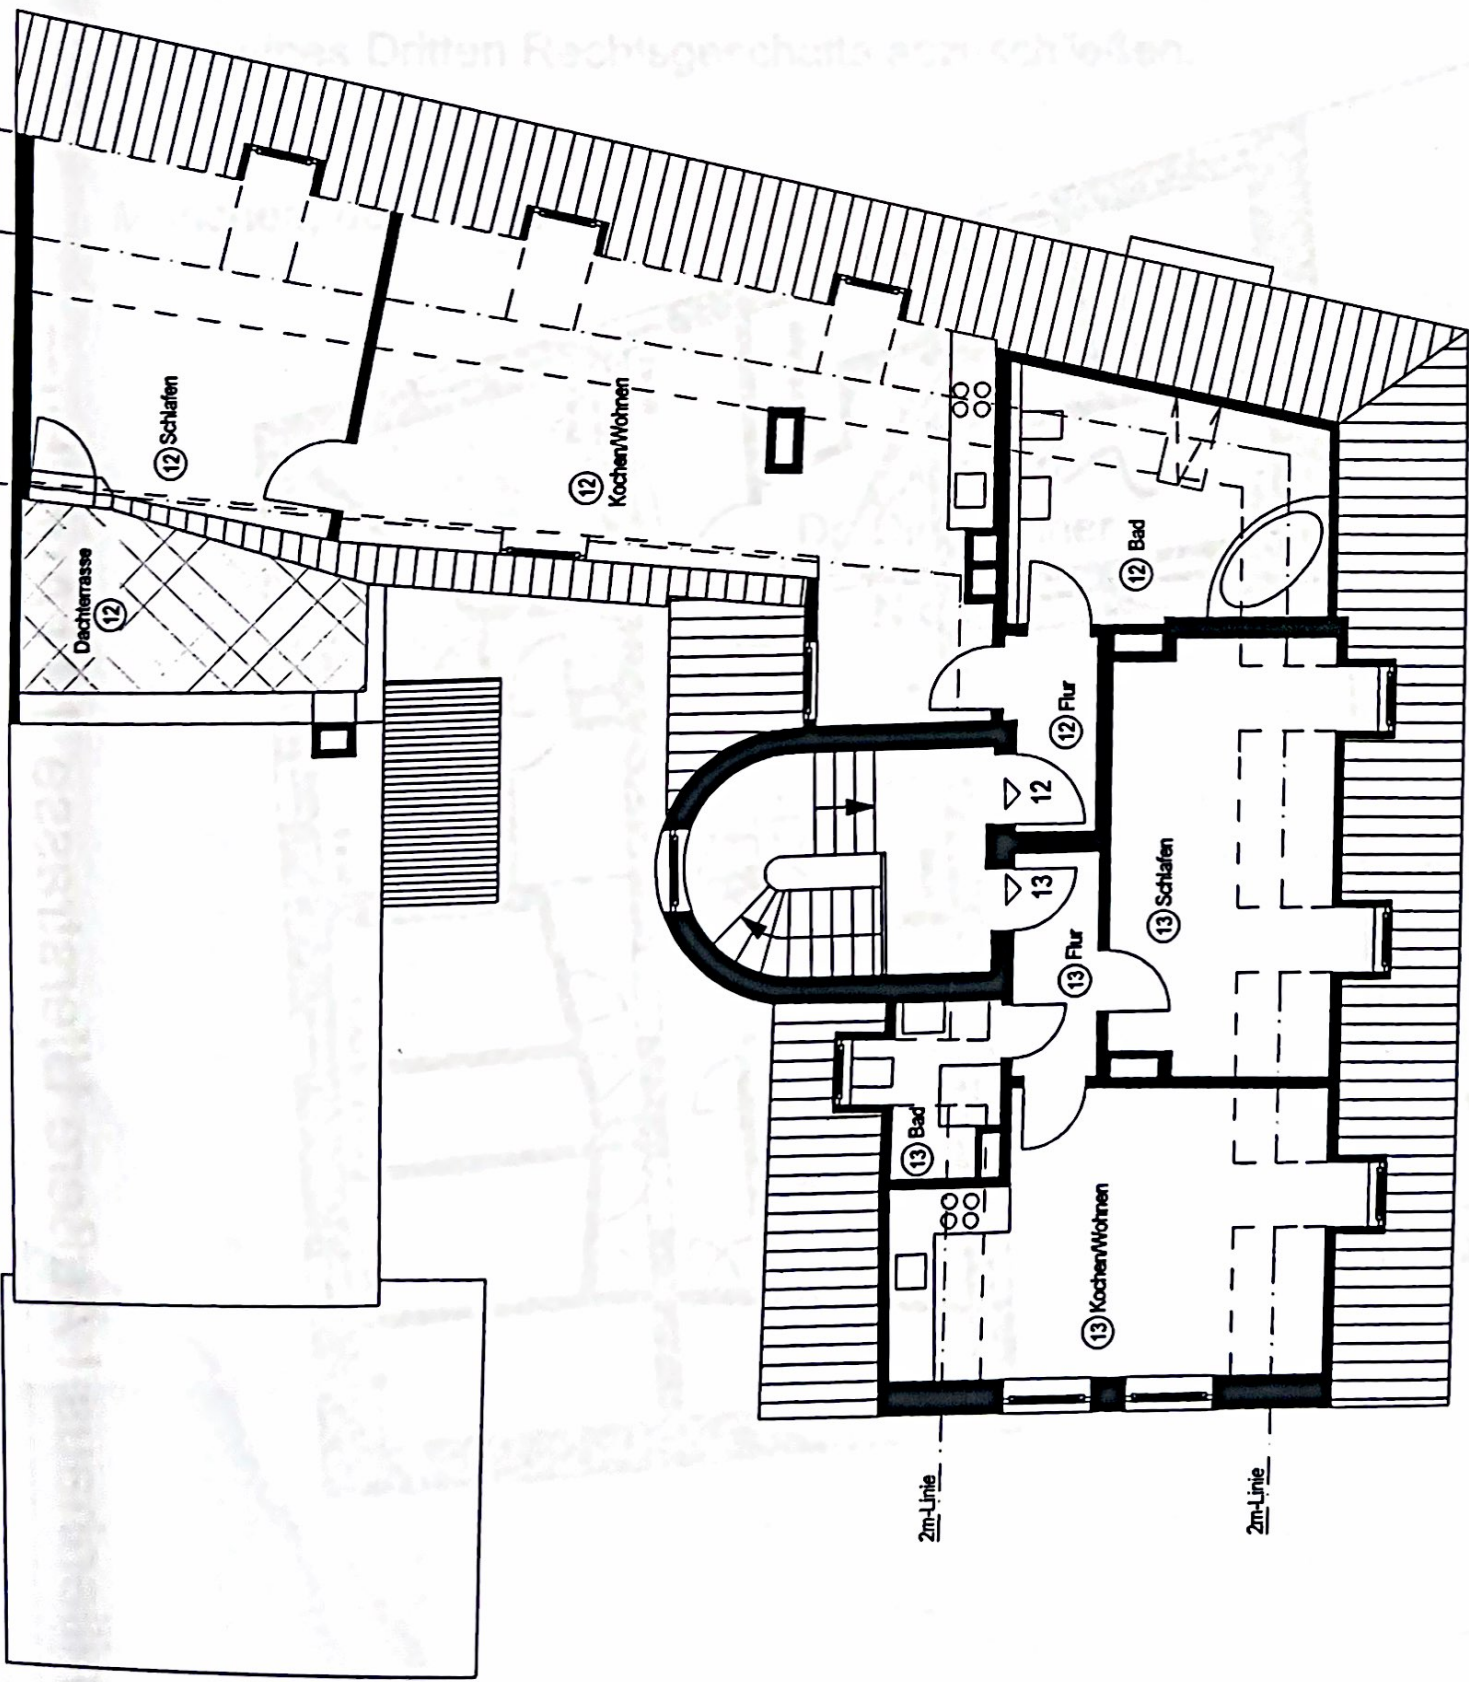

Handwritten signatures and notes at the top of the page.

Mehrfamilienhaus | Äußere Uferstrasse 19 | Augsburg

Grundriss Dachgeschoss

aaarchitekten

Kohlberger | Zech | Tentschew
Architekten in Bürogemeinschaft
Armenhausgasse 3 | 86150 Augsburg
Fon 0821.470 66 93 | Fax 0821.470 66 91
info@aaarchitekten.de | www.aaarchitekten.de