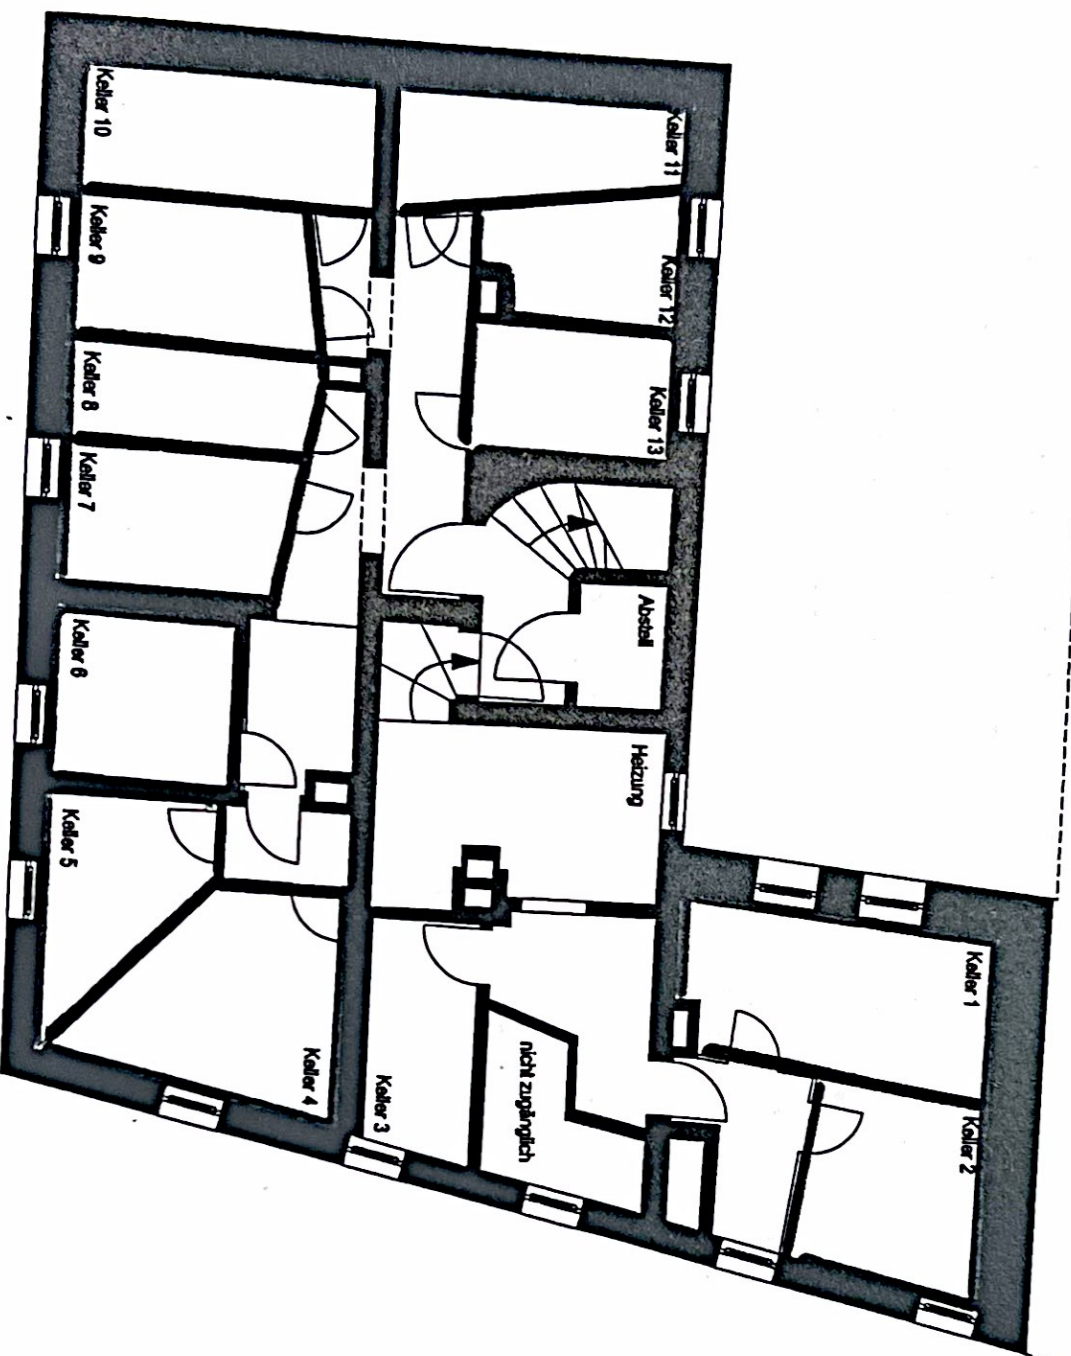

Handwritten signatures and notes at the top of the page.

Mehrfamilienhaus | Äußere Uferstrasse 19 | Augsburg

Grundriss Dachgeschoss

aaarchitekten

Kohlberger | Zech | Tentschew
Architekten in Bürogemeinschaft
Armenhausgasse 3 | 86150 Augsburg
Fon 0821.470 66 93 | Fax 0821.470 66 91
info@aaarchitekten.de | www.aaarchitekten.de