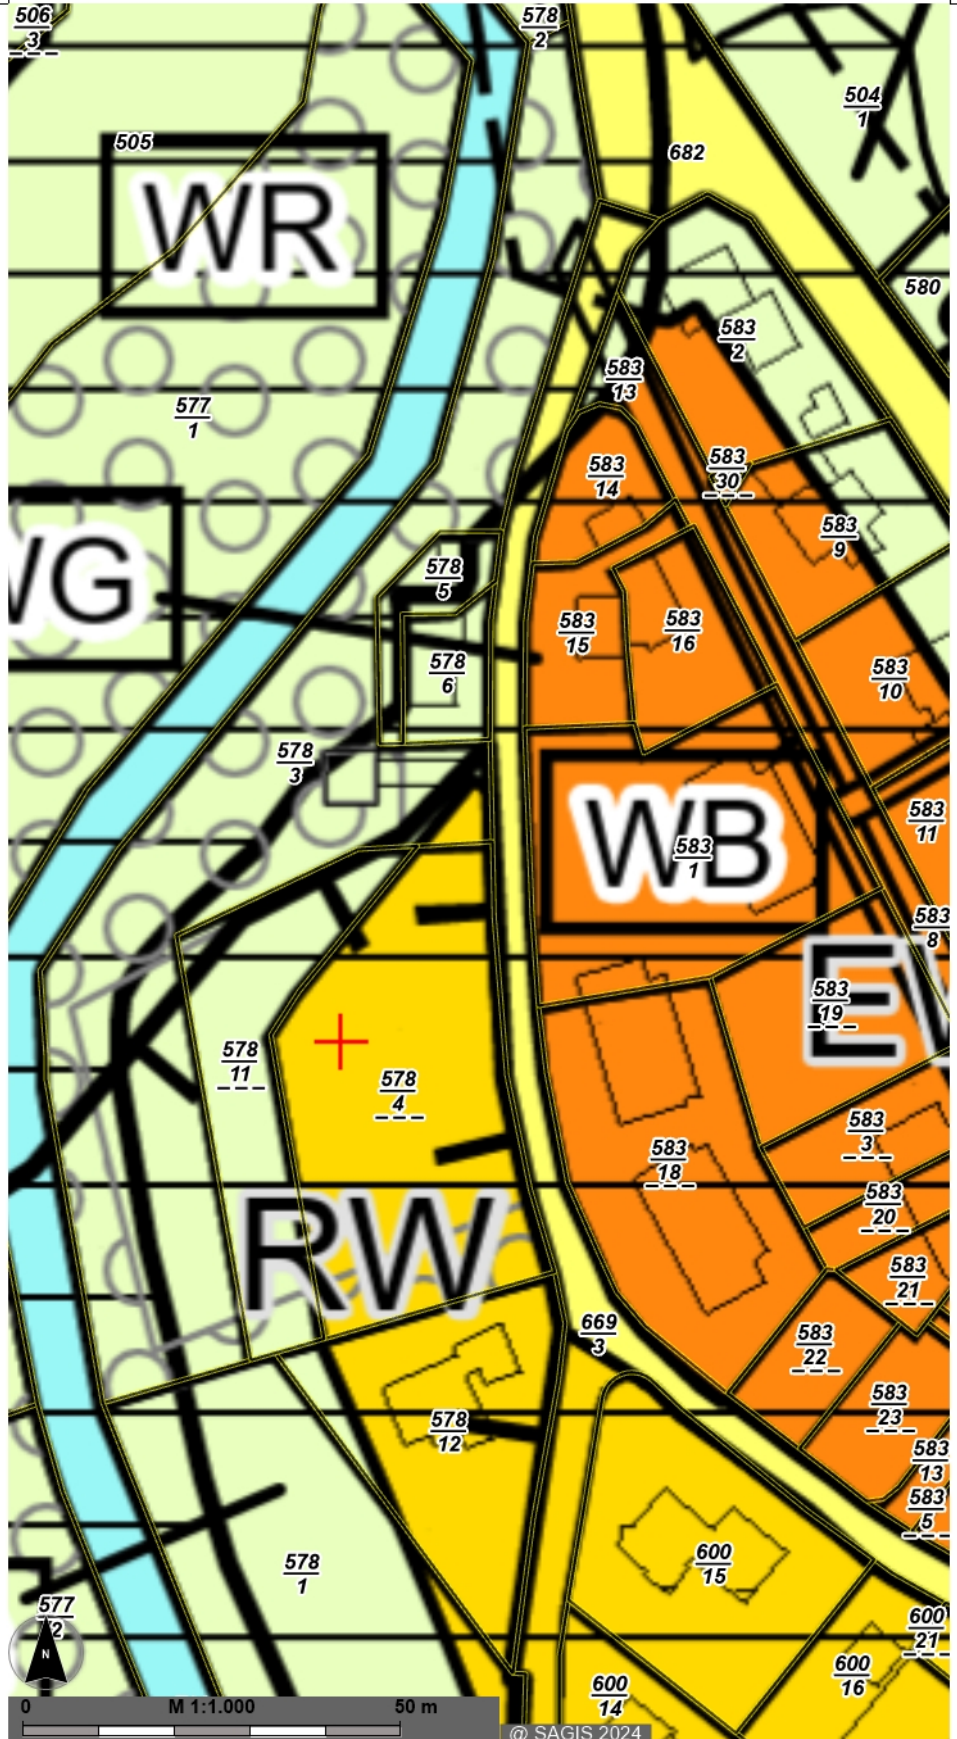

Legende

Digitale Katastralmappe
DKM Grundstücksnummern

 DKM Grundstücke

Raumordnung
FWPONLINE5000

-  Red: Band_1
-  Green: Band_2
-  Blue: Band_3

Verwendung: FWP
 Bearbeiter: ChrMalzer
 Karte erstellt am: 16.09.2024
 Koordinatensystem: BMN M31
 Quellen: SAGIS, LFRZ, BEV,
 Österreichisches Adressregister