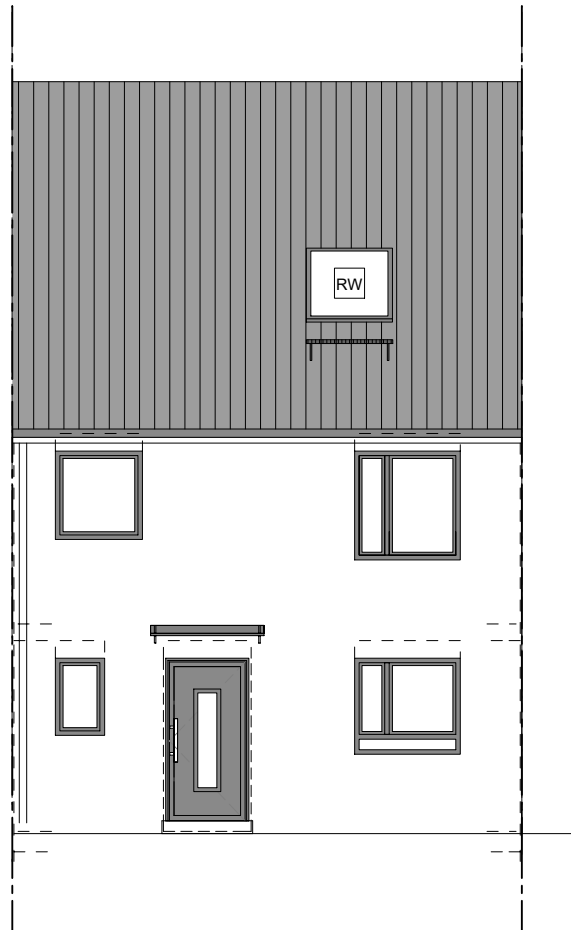

FRONTANSICHT

GARTENANSICHT

weisenburger
bau

Ludwig-Erhard-Allee 21 • 76131 Karlsruhe

BV Haigerloch-Trillfingen

Haustyp B RMH | Ansichten

Achsmaß 6.80m | Hauslänge 9.05 | Dachneigung 42 Grad

M 1:100 / DIN A4