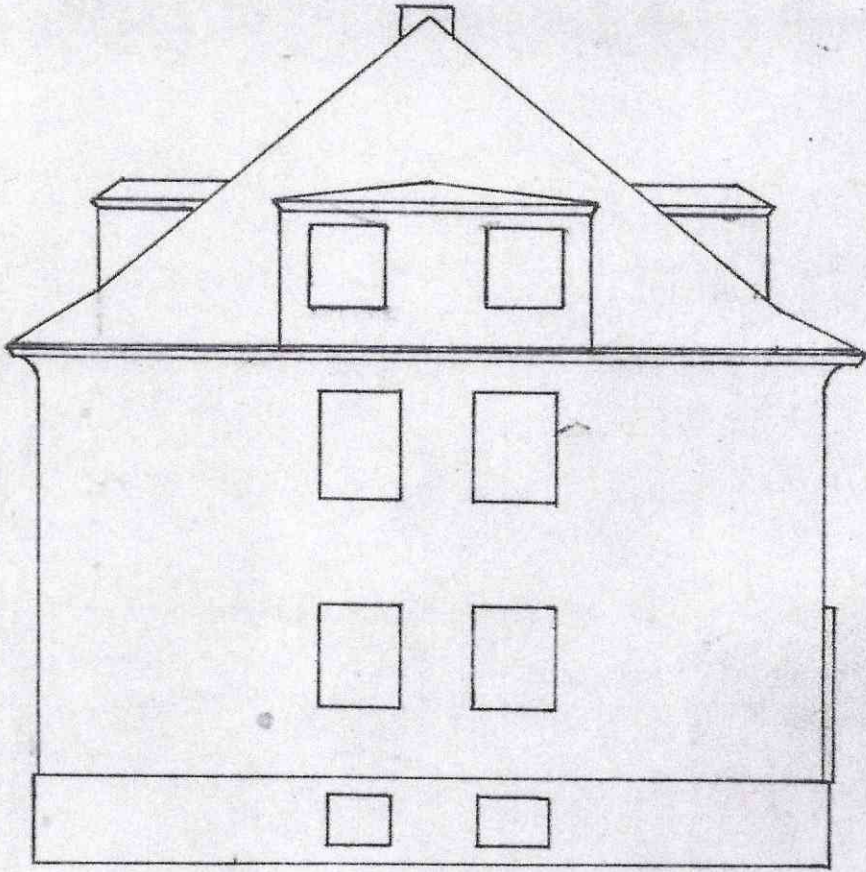

Erd. und Obergeschoß

Deckenhöhe  
 Erdg. 2,80  
 Oberg. 2,70

West - Ansicht.

# Rück - Ansicht.

# Kellergeschoß

Ost - Ansicht

Baubeschriftung:

*Joachimding*  
Techn. Angestellter

Geneshaat

M. 1:100

West - Ansicht.

Wildunger Str. 5

Rück - Ansicht.

WOHNHAUS in Zwesten

Straßen-Ansicht.