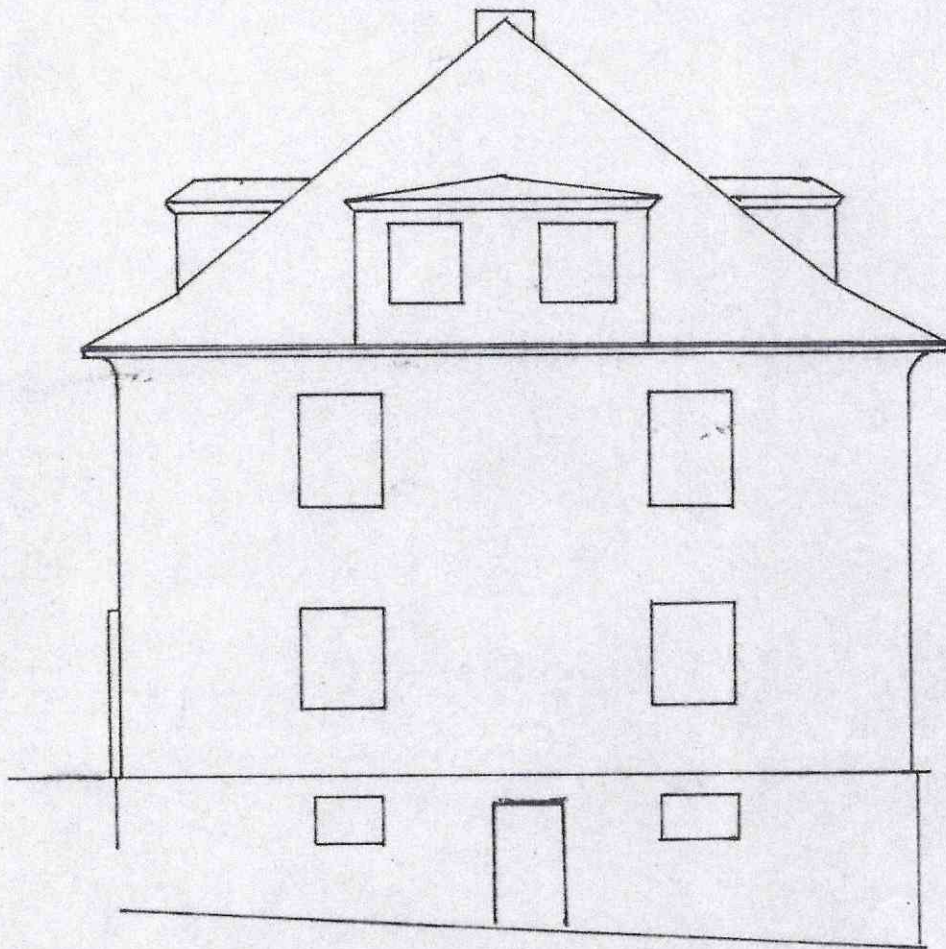

Erd. und Obergeschoß

Deckenhöhe  
 Erdg. 2,80  
 Oberg. 2,70

West - Ansicht.

# Rück - Ansicht.

# Kellergeschoß

Ost - Ansicht

Baubeschriftung:

*Joachimding*  
Techn. Angestellter

Geneshaat

M. 1:100

West - Ansicht.

Wildunger Str. 5

Rück - Ansicht.

WOHNHAUS in Zwesten

Straßen-Ansicht.