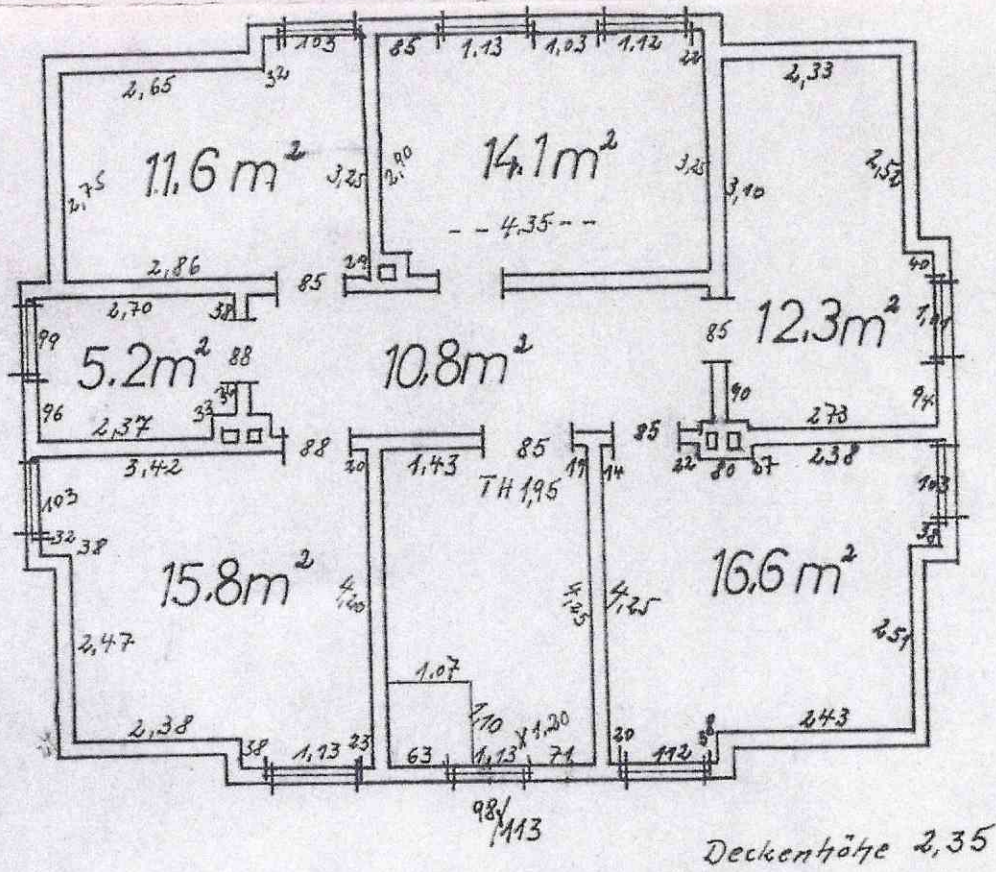

Erd. und Obergeschoß

Deckenhöhe  
 Erdg. 2,80  
 Oberg. 2,70

West - Ansicht.

# Rück - Ansicht.

# Kellergeschoß

Ost - Ansicht

Baubeschriftung:

*Joachimding*  
Techn. Angestellter

Geneshaat

M. 1:100

West - Ansicht.

Wildunger Str. 5

Rück - Ansicht.

WOHNHAUS in Zwesten

Straßen-Ansicht.