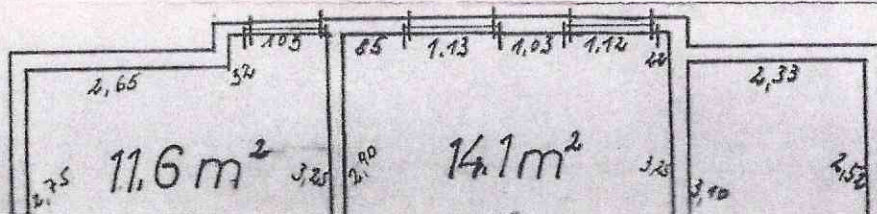

# Kellergeschoß

Ost - Ansicht

Baubeschriftung:

*Joachimding*  
Techn. Angestellter

Geneshaat

M. 1:100

West - Ansicht.

Wildunger Str. 5

Rück - Ansicht.

WOHNHAUS in Zwesten

Straßen-Ansicht.