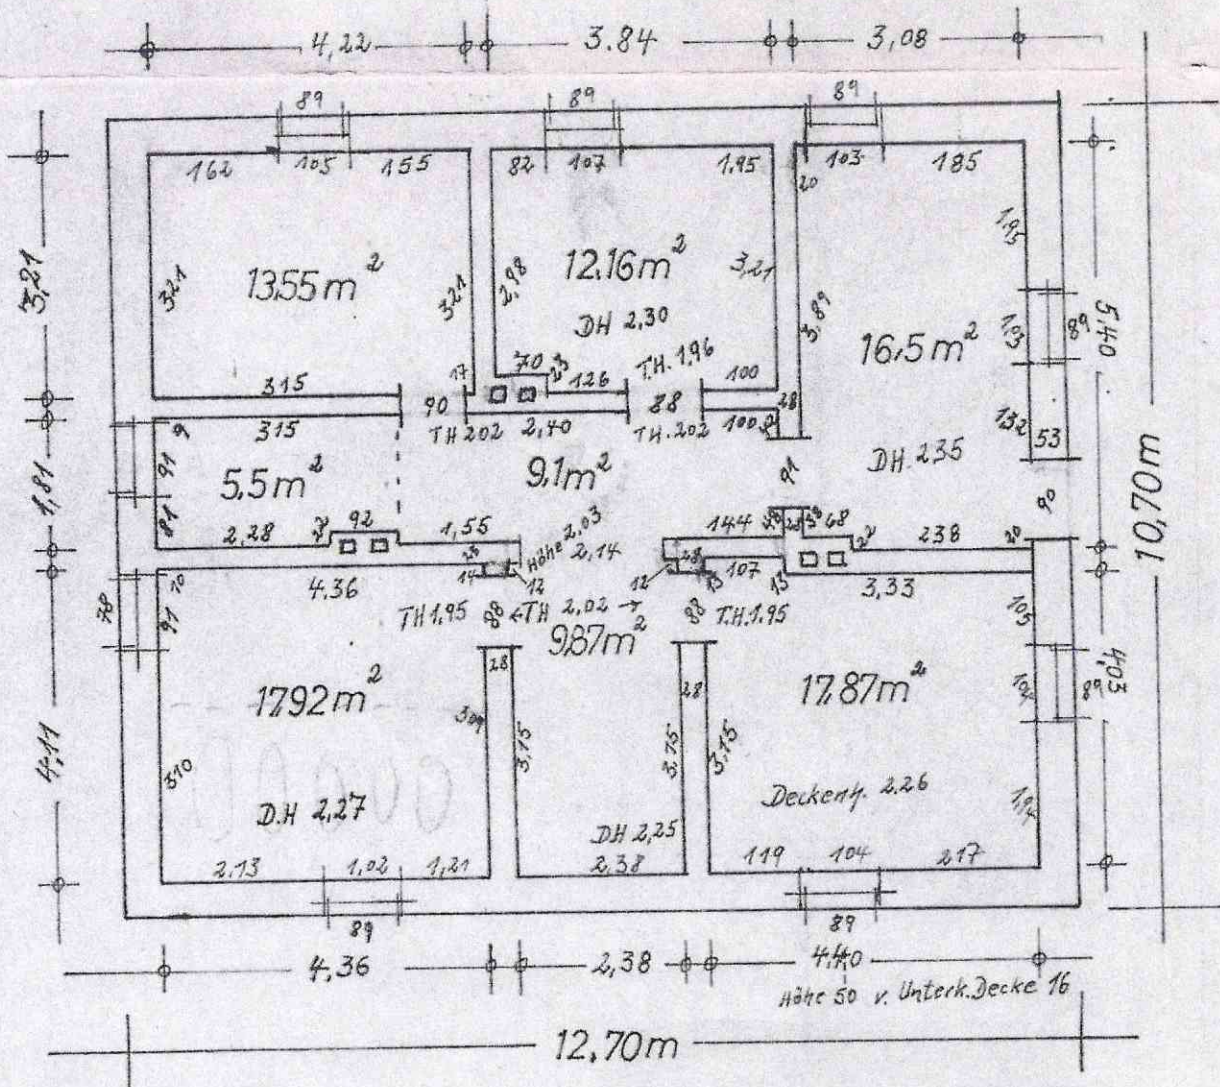

Erd. und Obergeschoß

Deckenhöhe  
 Erdg. 2,80  
 Oberg. 2,70

West - Ansicht.

# Rück - Ansicht.

# Kellergeschoß

Ost - Ansicht

Baubeschriftung:

*Joachimding*  
Techn. Angestellter

Geneshaat

M. 1:100

West - Ansicht.

Wildunger Str. 5

Rück - Ansicht.

WOHNHAUS in Zwesten

Straßen-Ansicht.