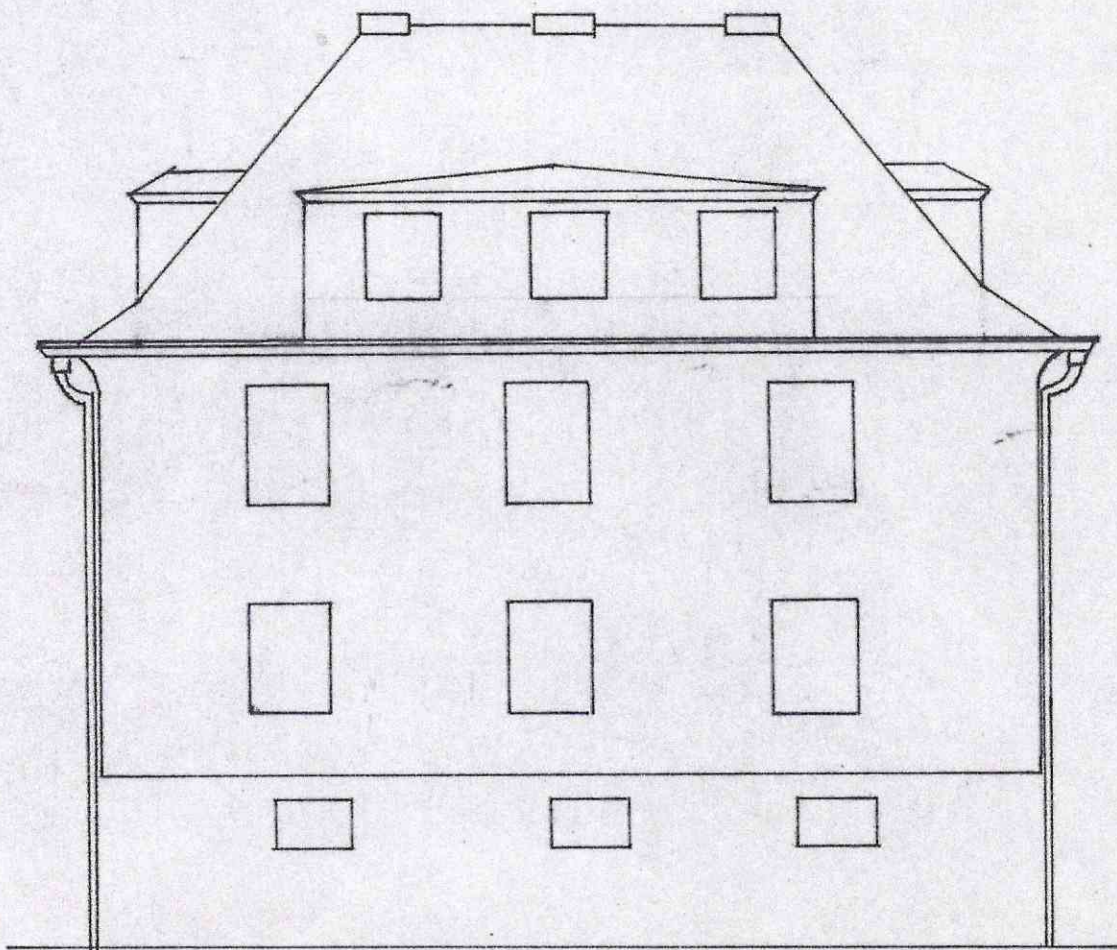

Erd. und Obergeschoß

Deckenhöhe  
 Erdg. 2,80  
 Oberg. 2,70

West - Ansicht.

# Rück - Ansicht.

# Kellergeschoß

Ost - Ansicht

Baubeschriftung:

*Joachimding*  
Techn. Angestellter

Geneshaat

M. 1:100

West - Ansicht.

Wildunger Str. 5

Rück - Ansicht.

WOHNHAUS in Zwesten

Straßen-Ansicht.