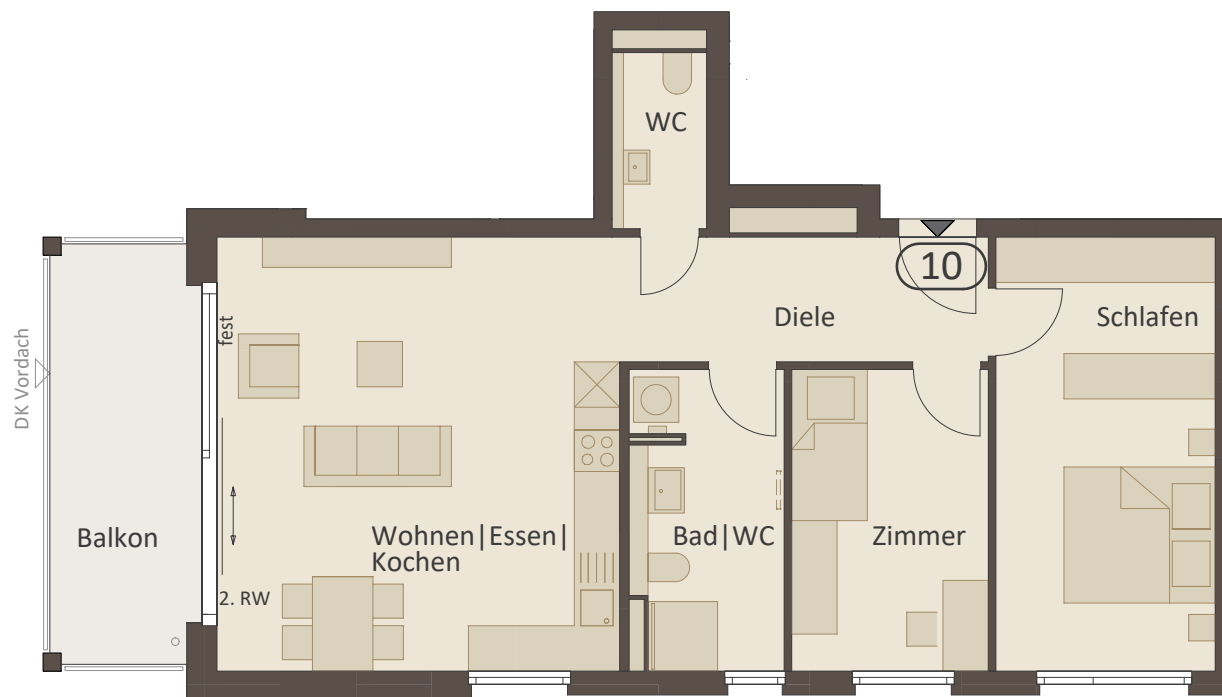

Wohnung 10 Dachgeschoss

3-Zimmer-Wohnung

Wohnen Essen Kochen	ca	30,3 m ²
Diele	ca	8,0 m ²
Schlafen	ca	16,4 m ²
Zimmer	ca	10,3 m ²
Bad WC	ca	7,7 m ²
WC	ca	2,8 m ²
Balkon 1/2	ca	5,1 m ²

Wohnfläche ca 80,6 m²