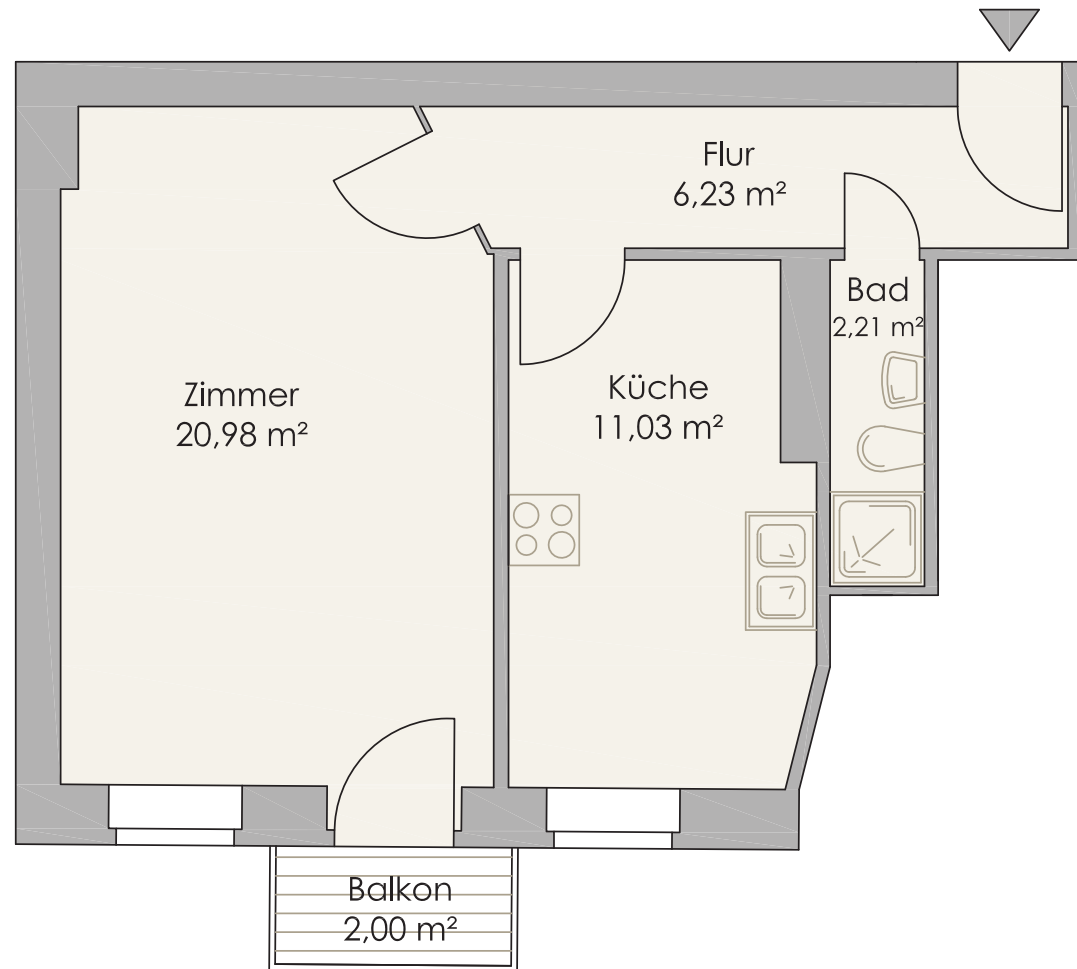

ETAGENWOHNUNG
WE 07

Vorderhaus 2. OG mitte-rechts

1-Zimmer-Wohnung

Wohnfläche: 41,45 m²

LEINESTRASSE

Der Balkon ist zu 50% in die Wohnfläche eingerechnet.