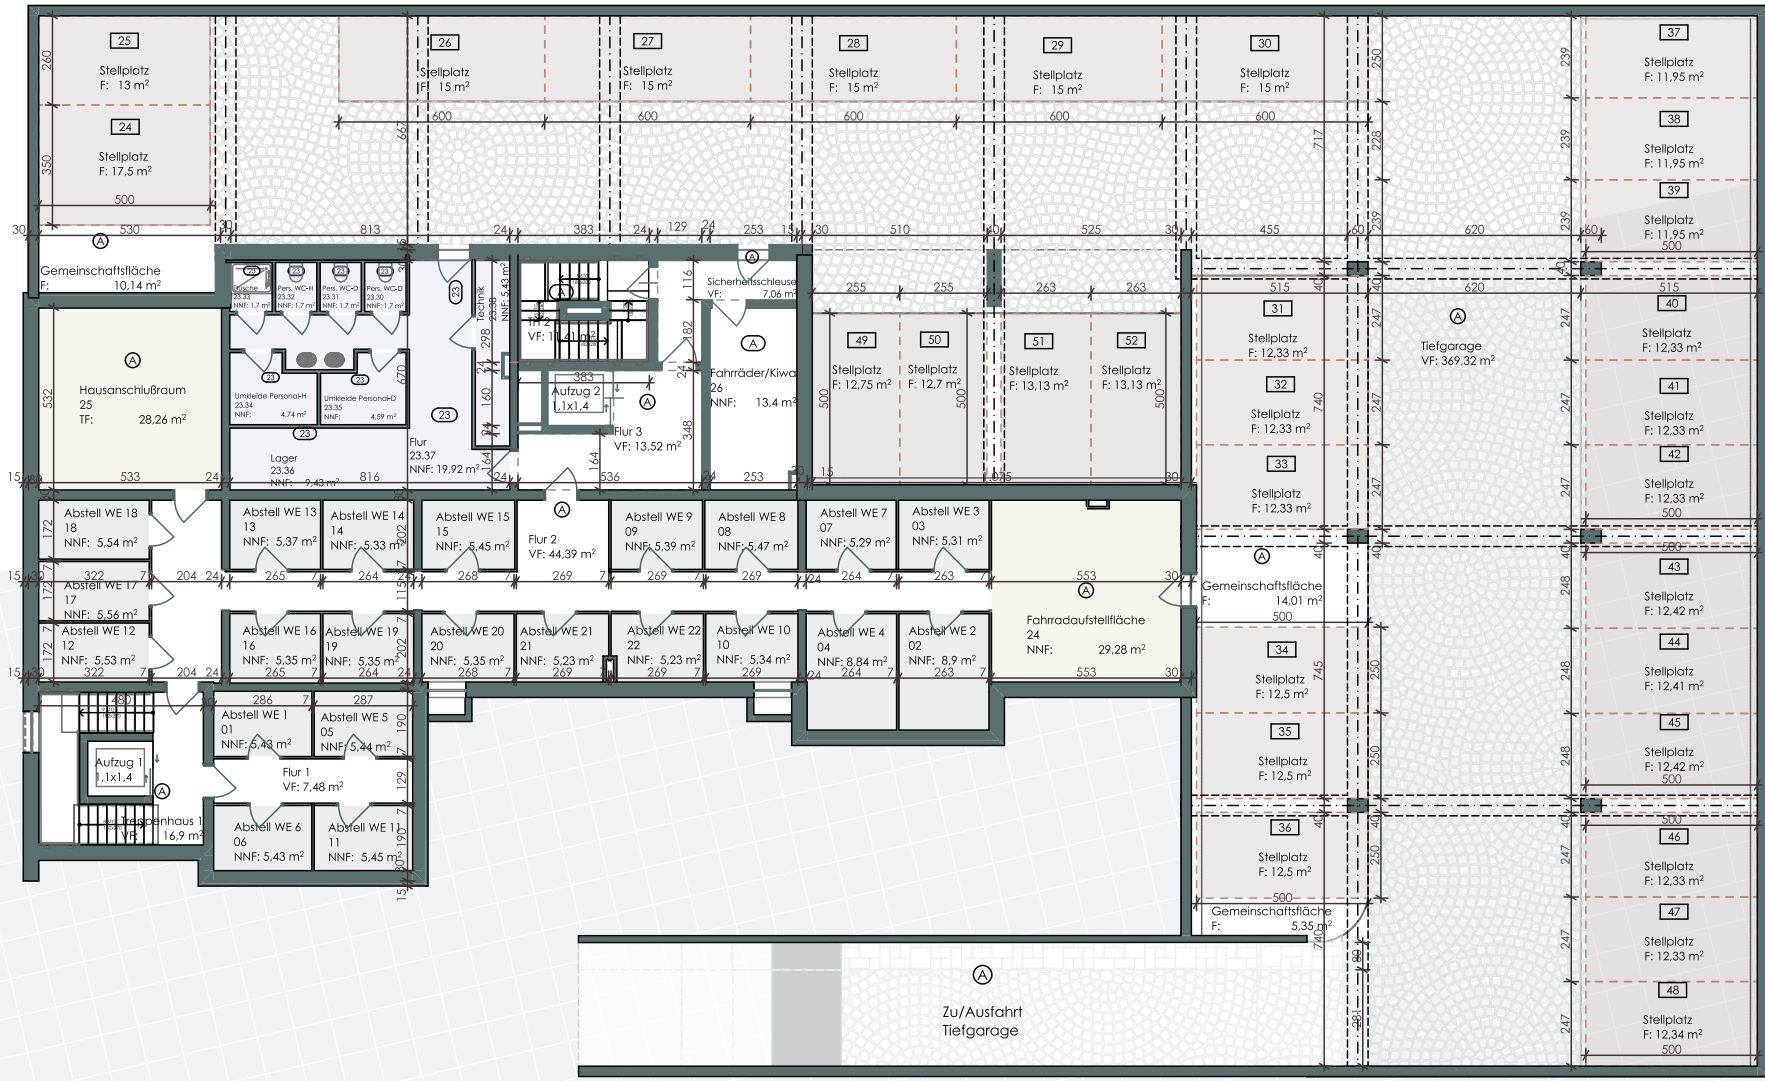

TIEFGARAGE / UNTERGESCHOSS

Potsdamer Straße