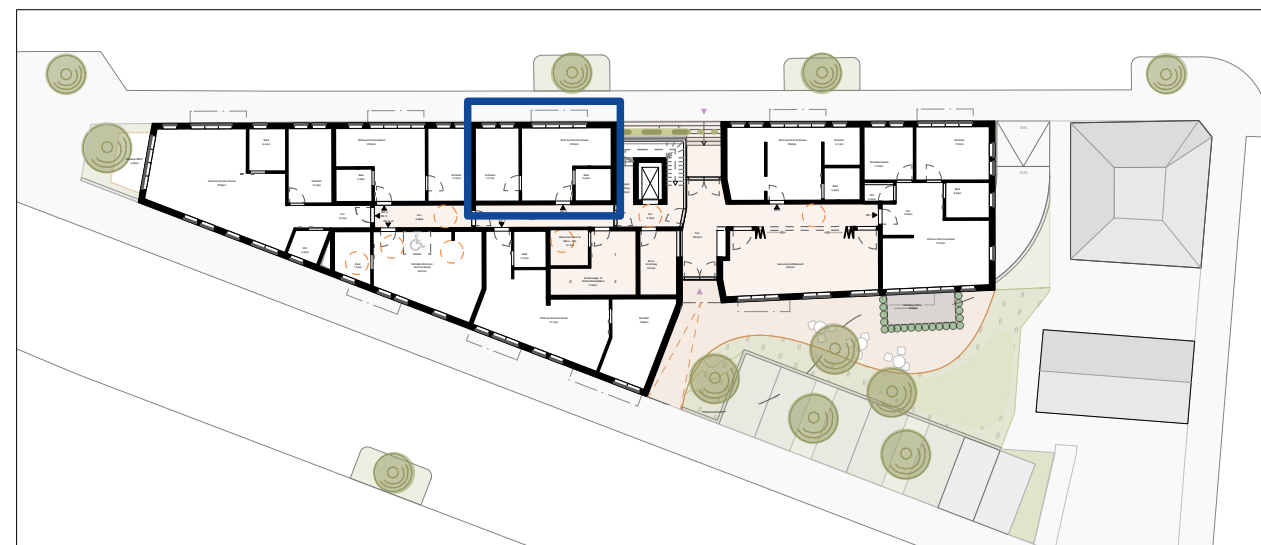

Wohnung 3 - Erdgeschoss

Wohnen/Kochen/essen	22,9 m ²
Schlafen	14,1 m ²
Bad	5,2 m ²

Summe **42,2 m²**

Wohnung 3

Maßstab ca.1.100

**Neubau
Betreutes Wohnen
Möhringer Straße 99
70199 Stuttgart**

Maßstab ca.1.500

Lageplan

Maßstab ca.1.1000