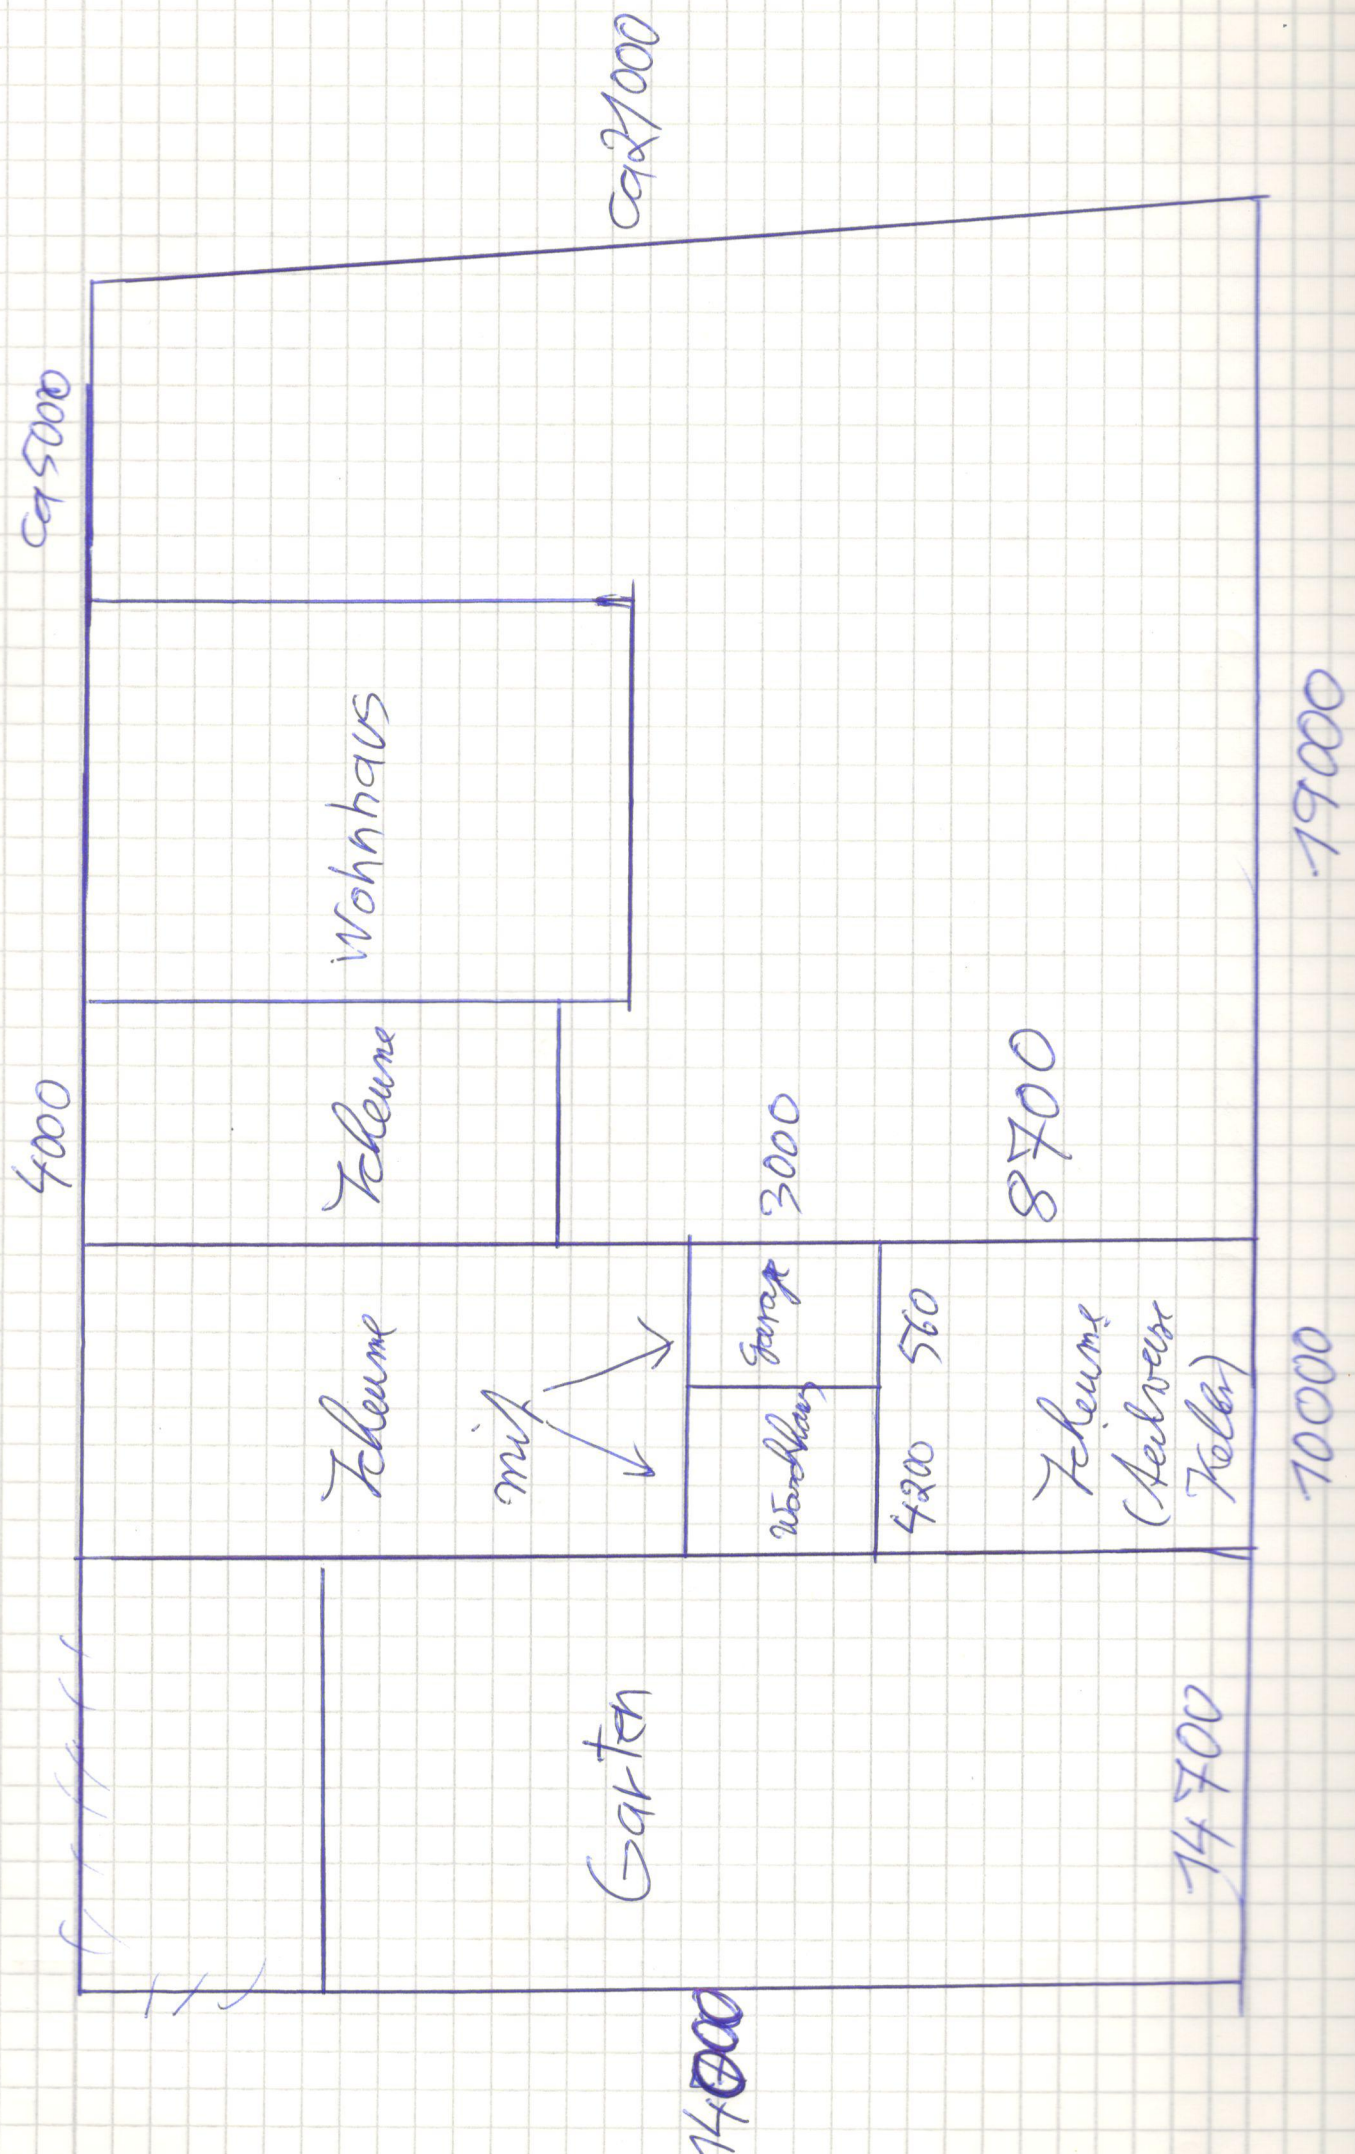

7300

700

1400

SZ

3500

Flur

750

4000

2400

Windgang

2100

3150

Raumhöhe ca 2300

1.0G

11300

Dachauslauf

2000-2300

3900

1600

1300

5000

4000

4000

4500

Raumhöhe ca 2450

ca 5000

4000

Wohnhaus

Küche

Küche

mit ↙ ↘

Garage