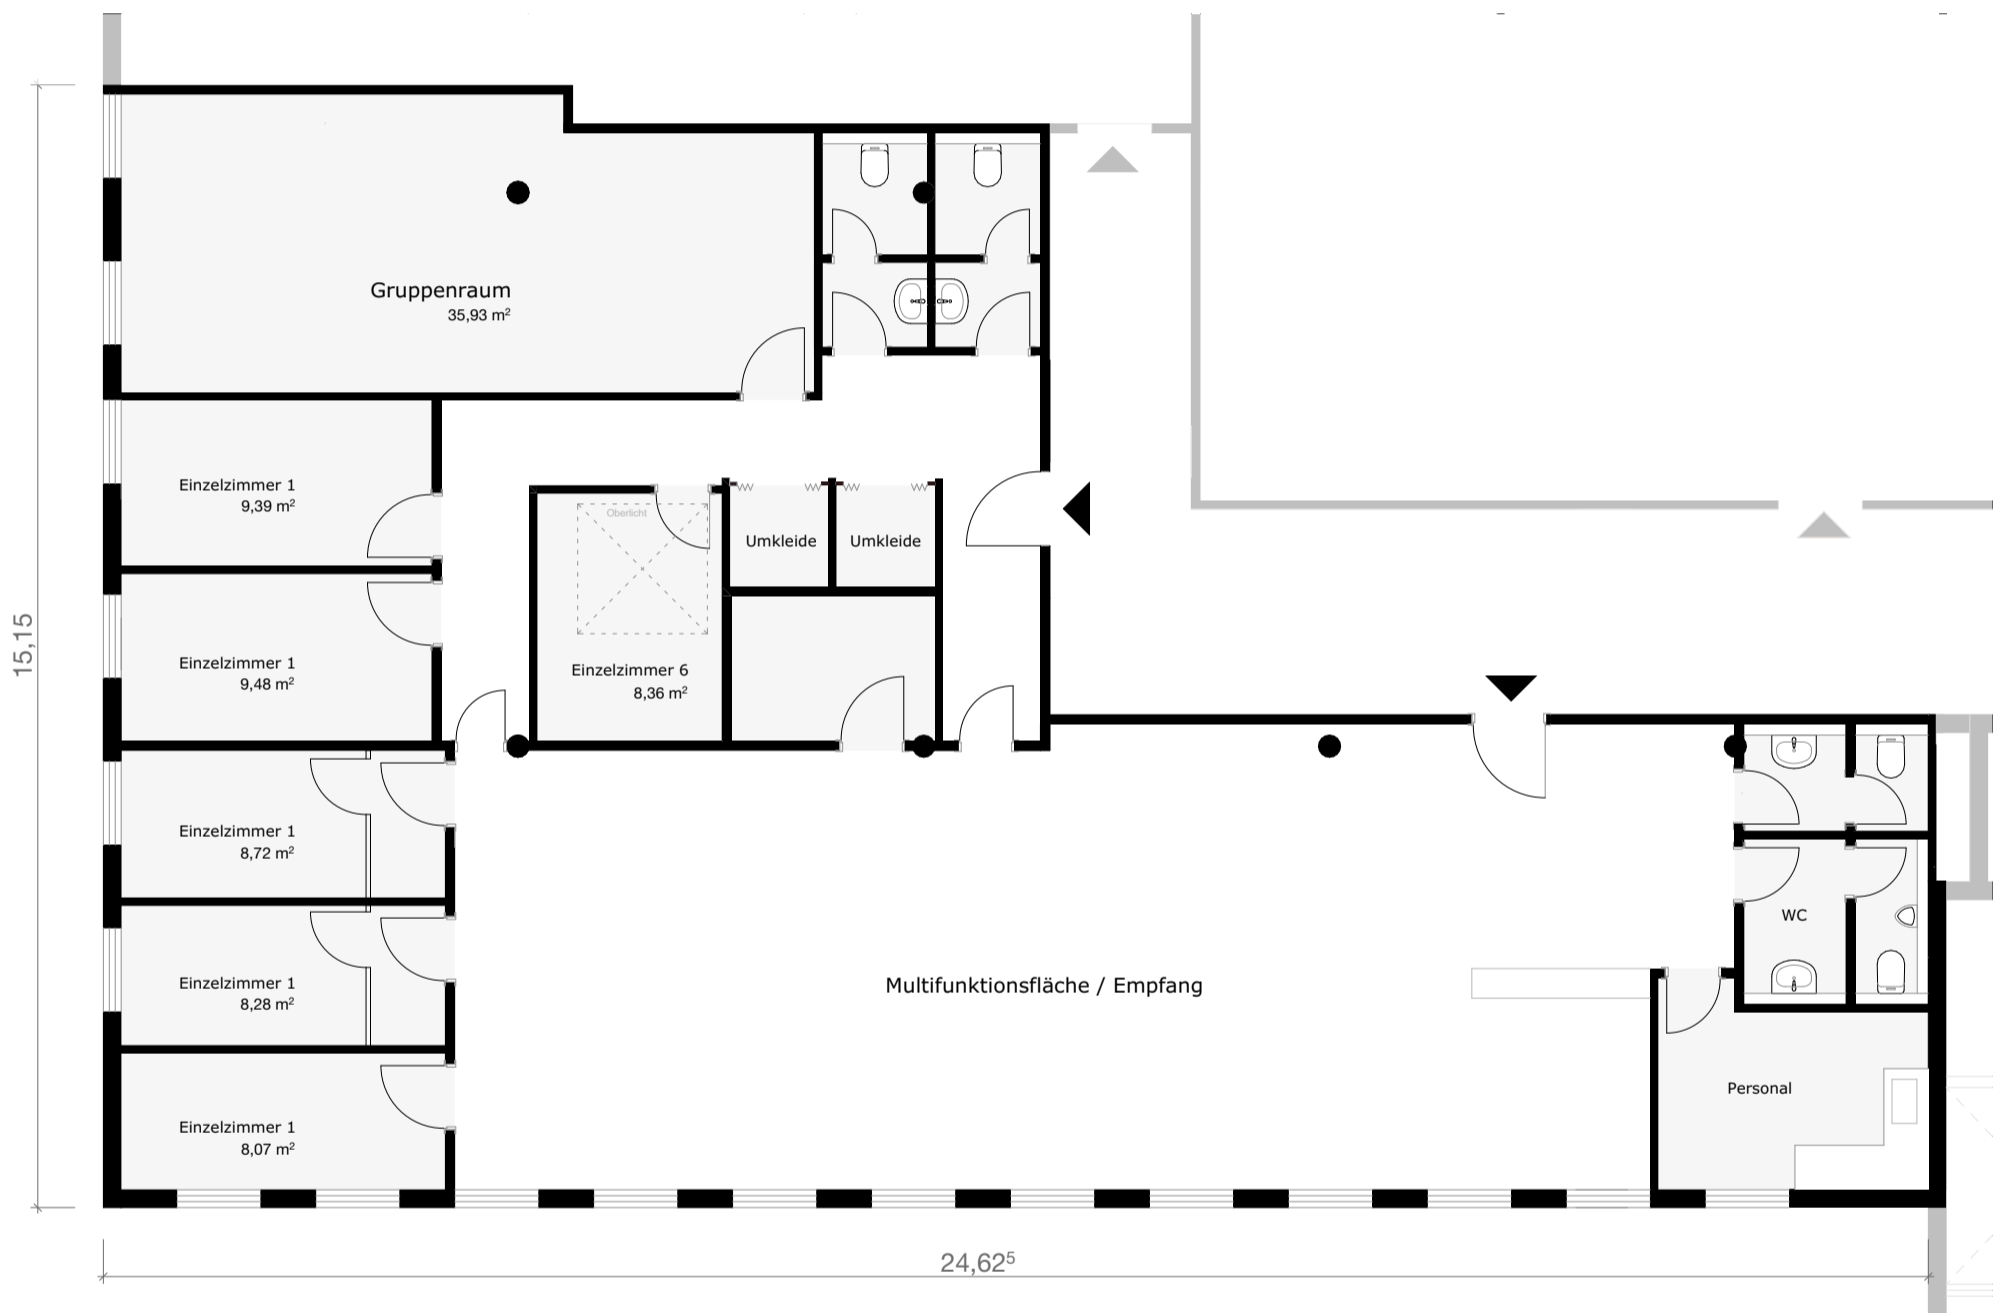

Mirjam-Pressler-Straße 10-14, 64289 Darmstadt

Mietfläche im 1.OG

Grundriss

M 1:100

Gesamtfläche: 269,5 m²

Mirjam-Pressler-Straße 10-14, 64289 Darmstadt

Mietfläche im 1.OG

Lage im Zentrum Kranichsteins