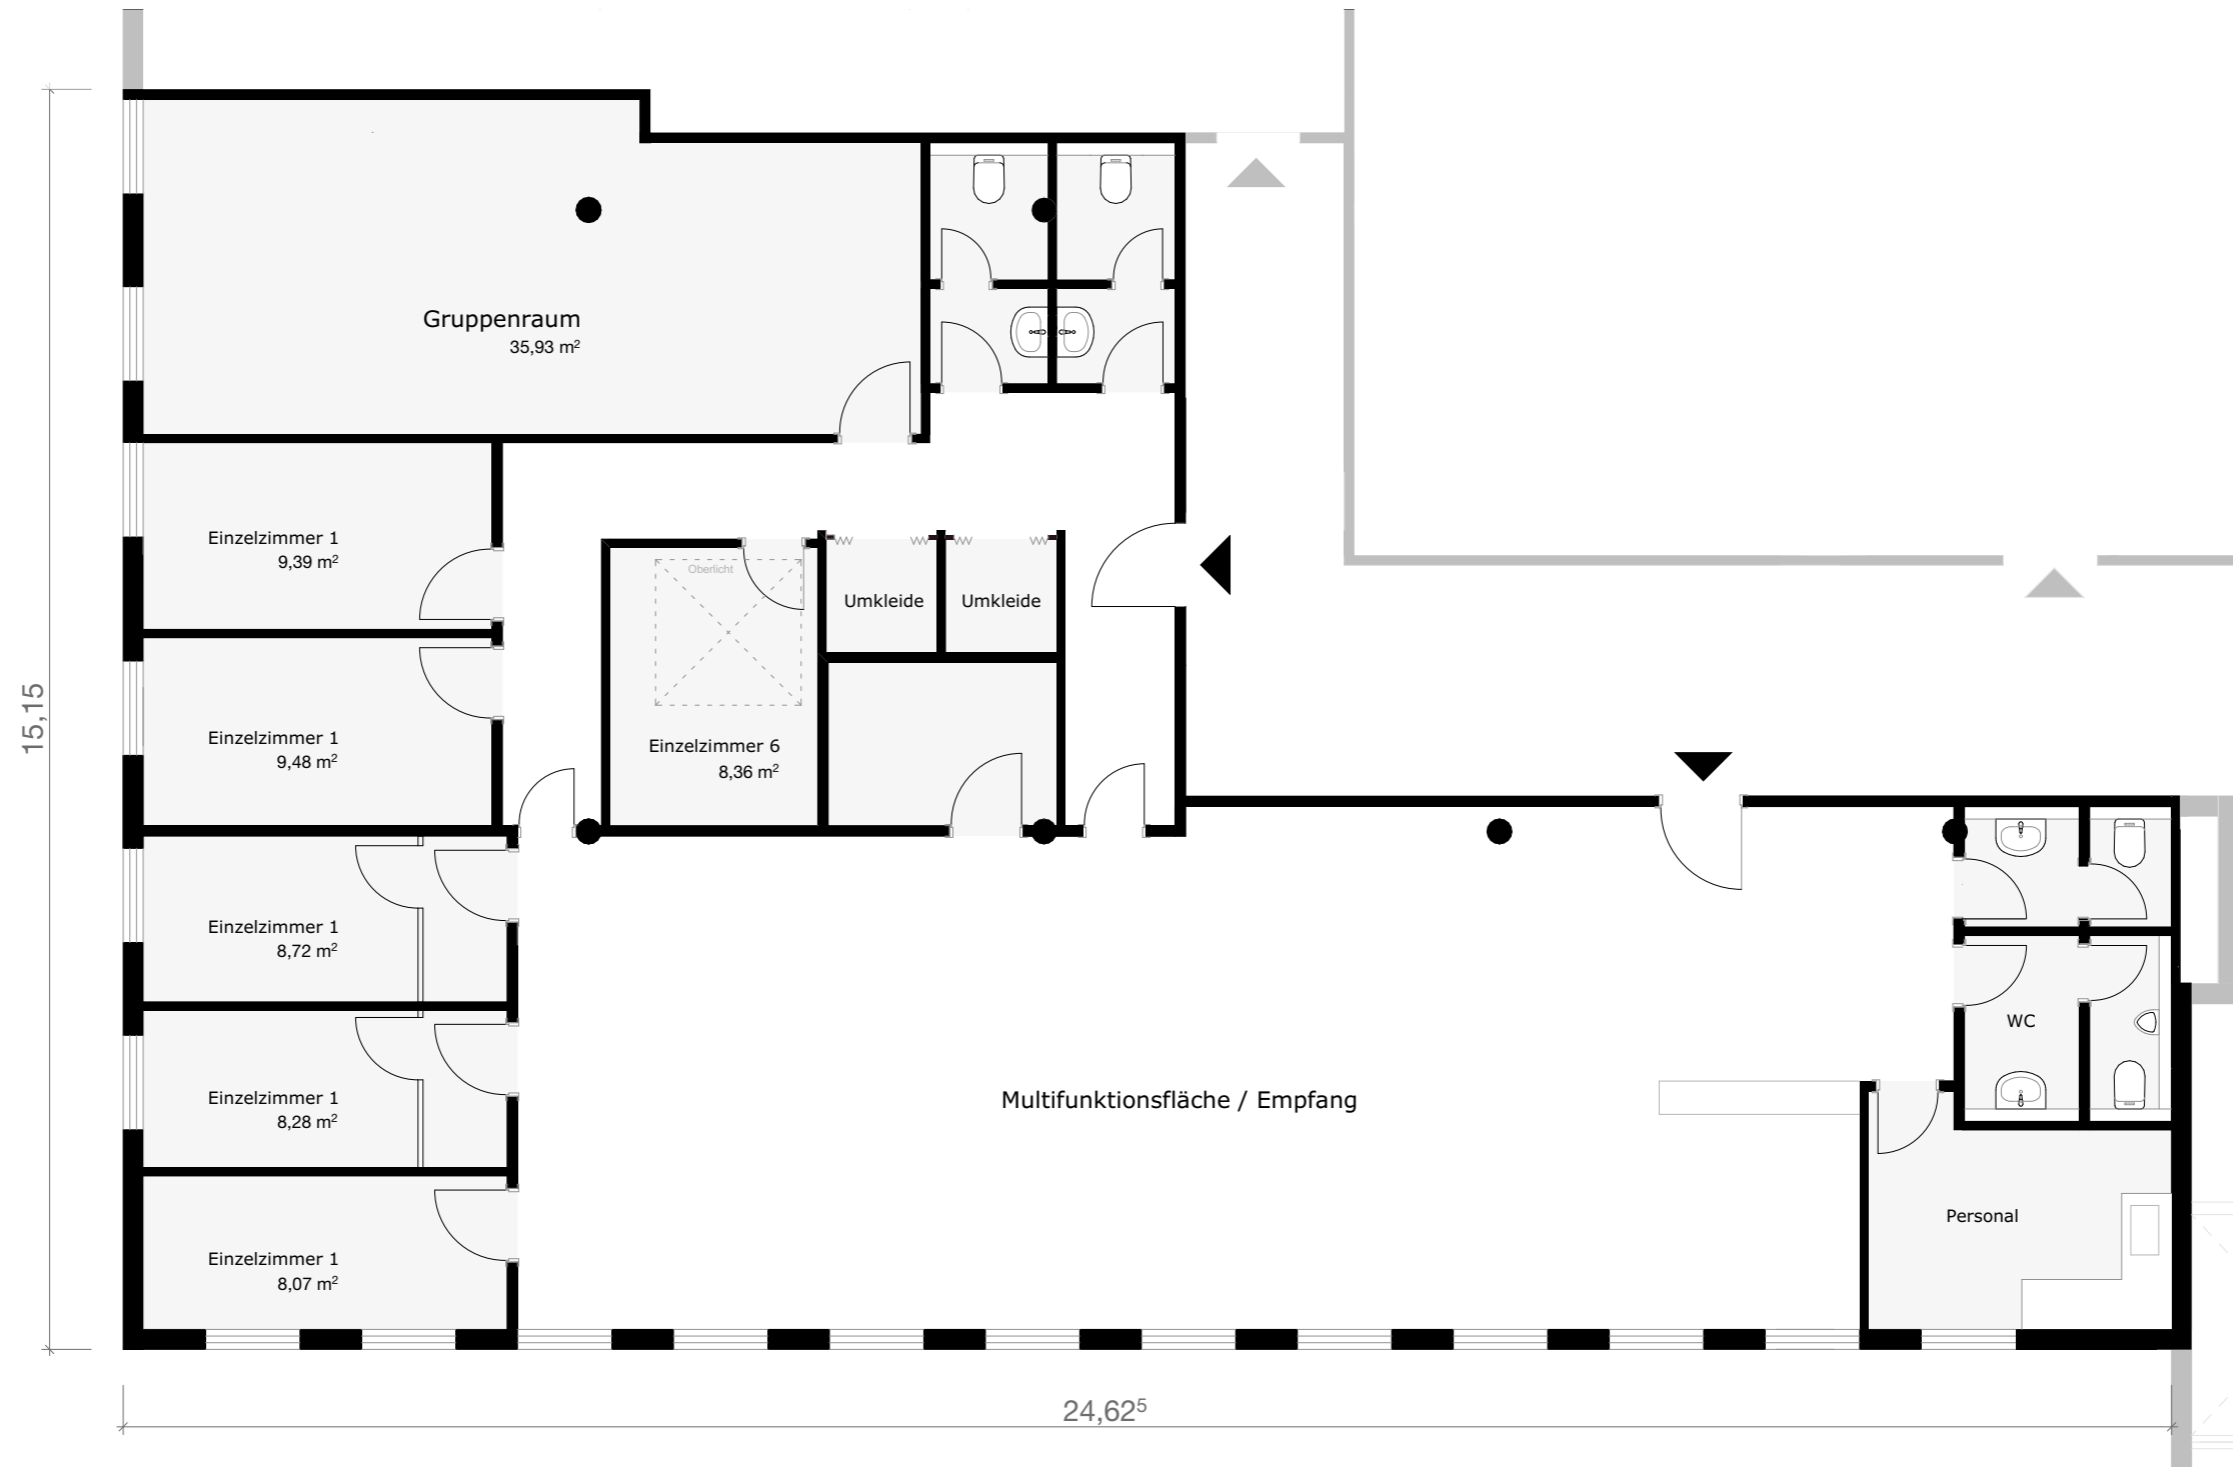

Mirjam-Pressler-Straße 10-14, 64289 Darmstadt

Mietfläche im 1.OG

Grundriss

M 1:100

Gesamtfläche: 269,5 m²

Mirjam-Pressler-Straße 10-14, 64289 Darmstadt

Mietfläche im 1.OG

Lage im Zentrum Kranichsteins