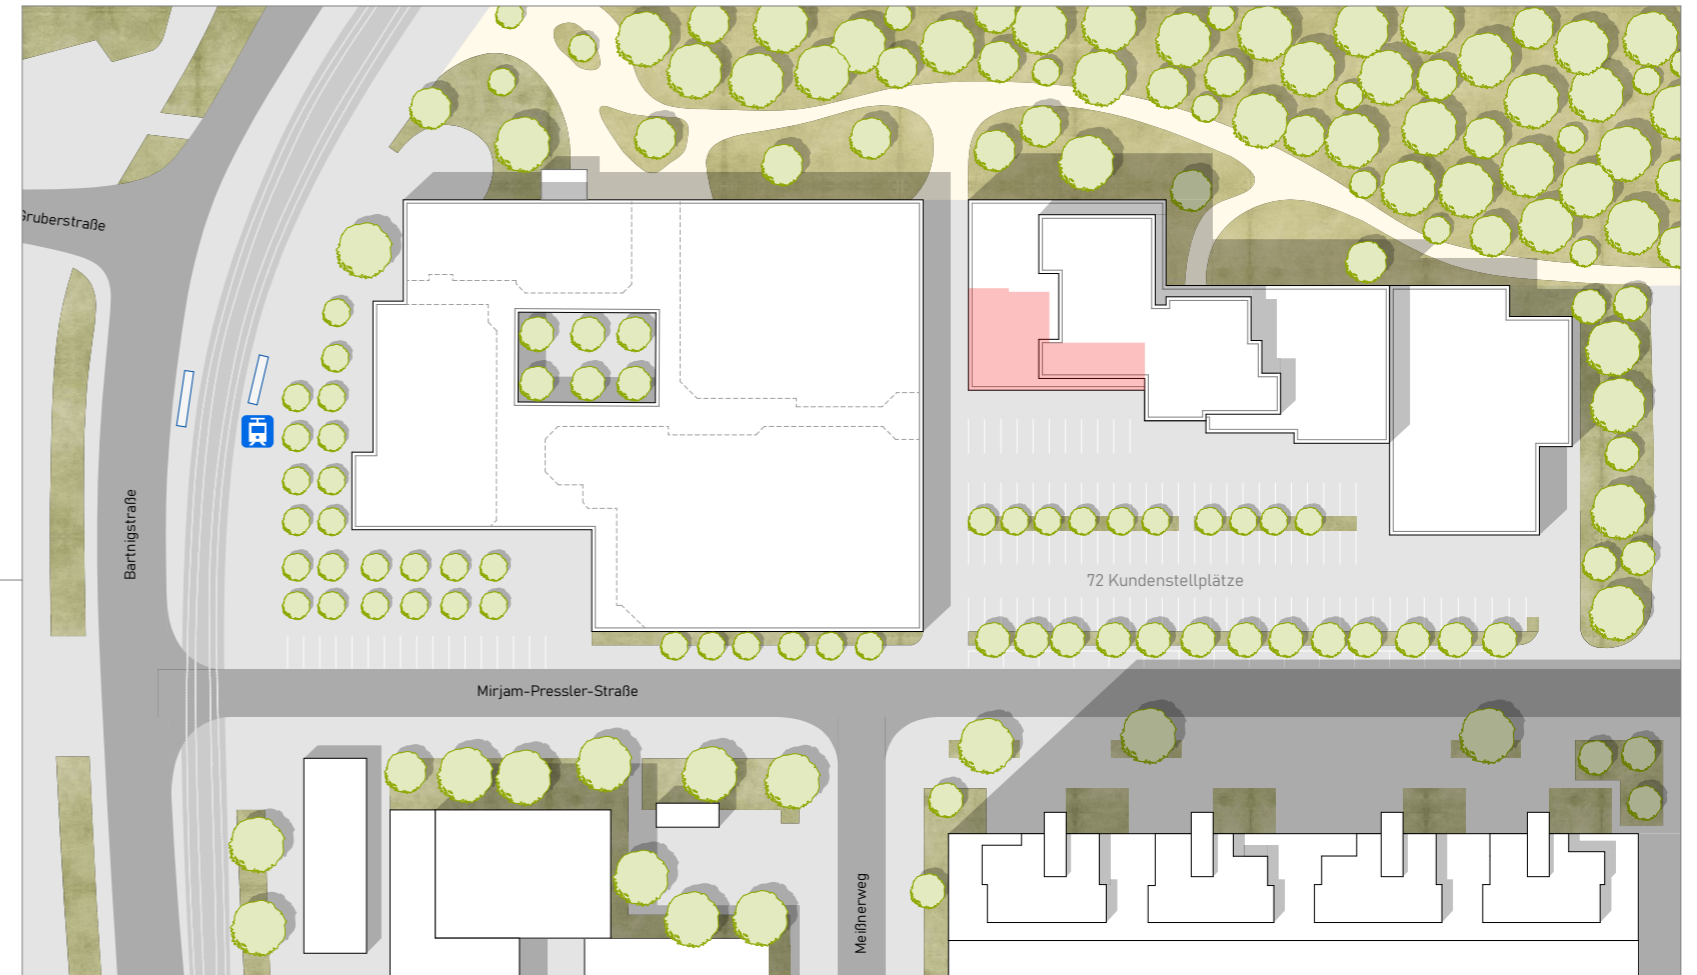

Mirjam-Pressler-Straße 10-14, 64289 Darmstadt

Mietfläche im 1.OG

Grundriss

M 1:100

Gesamtfläche: 269,5 m²

Mirjam-Pressler-Straße 10-14, 64289 Darmstadt

Mietfläche im 1.OG

Lage im Zentrum Kranichsteins